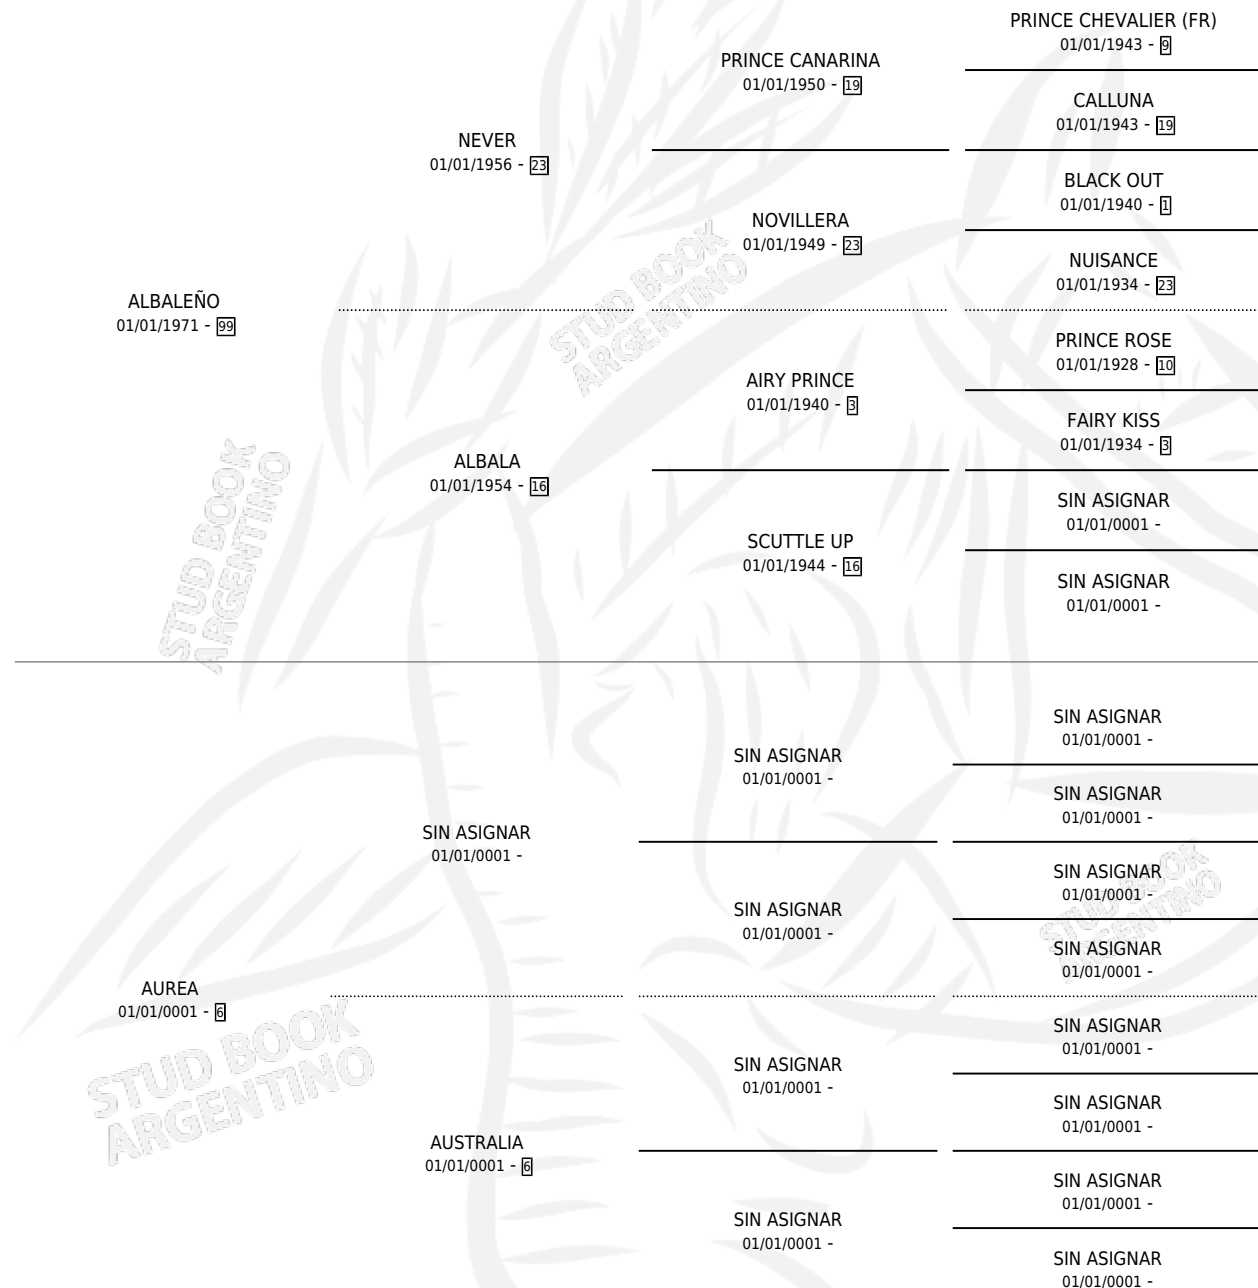

ALBAREA

por **ALBALEÑO** y **AUREA** por **SIN ASIGNAR**

Argentina · Hembra · Alazan Tostado · SP · 01/01/1979
Familia 6-a · Volumen 30

ESTADO

TIPIFICACIÓN SANGUÍNEA	X
TIPIFICACIÓN POR ADN	X
PASAPORTE	X
IDENTIFICACIÓN POR MICROCHIP	X
REPRODUCTOR	✓

Lugar de nacimiento: Campo particular

Criador: Sin dato

~

HIJOS

	MACHOS	HEMBRAS
2 NACIERON	1	1
SIN ACTUACIONES		

PEDIGREE