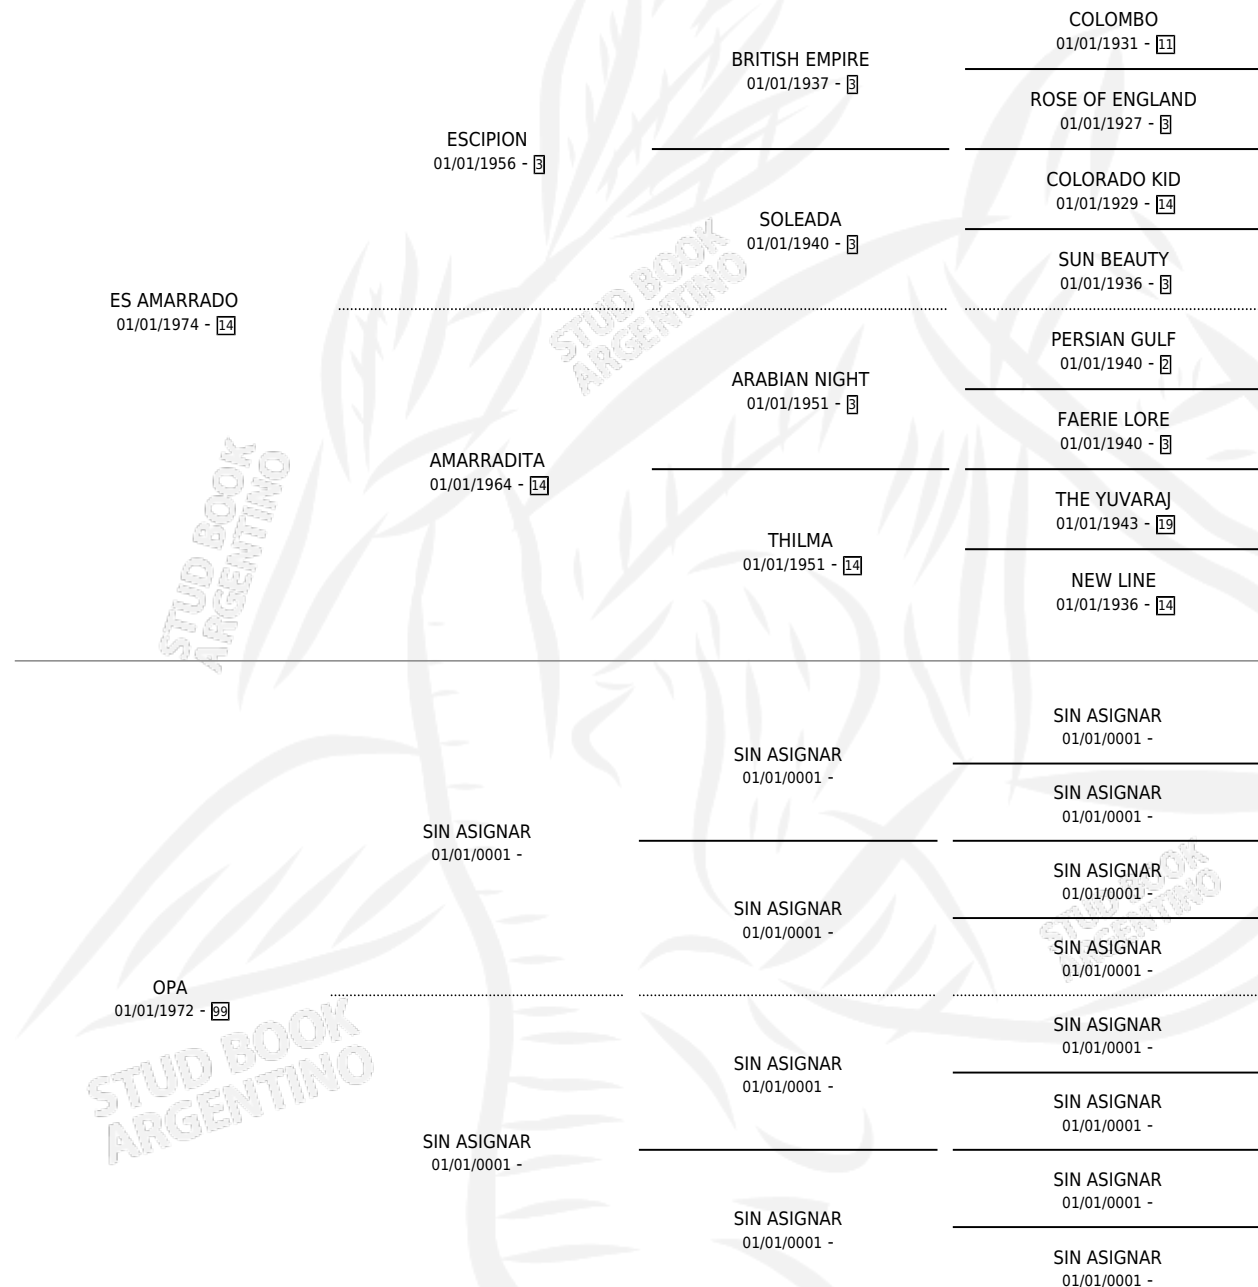

ESPA

PEDIGREE

por **ES AMARRADO** y **OPA** por **SIN ASIGNAR**

Argentina · Hembra · Zaino Doradillo · SP · 01/01/1980
Familia 99 · Volumen 30

ESTADO

TIPIFICACIÓN SANGUÍNEA	X
TIPIFICACIÓN POR ADN	X
PASAPORTE	X
IDENTIFICACIÓN POR MICROCHIP	X
REPRODUCTOR	✓

Lugar de nacimiento: Campo particular

Criador: Sin dato

~

HIJOS

	MACHOS	HEMBRAS
6 NACIERON	2	4
2 CORRIERON	1	1
1 GANARON	1	0
0 GANADORES CL	0 GANADORES GR	0 GANADORES G1