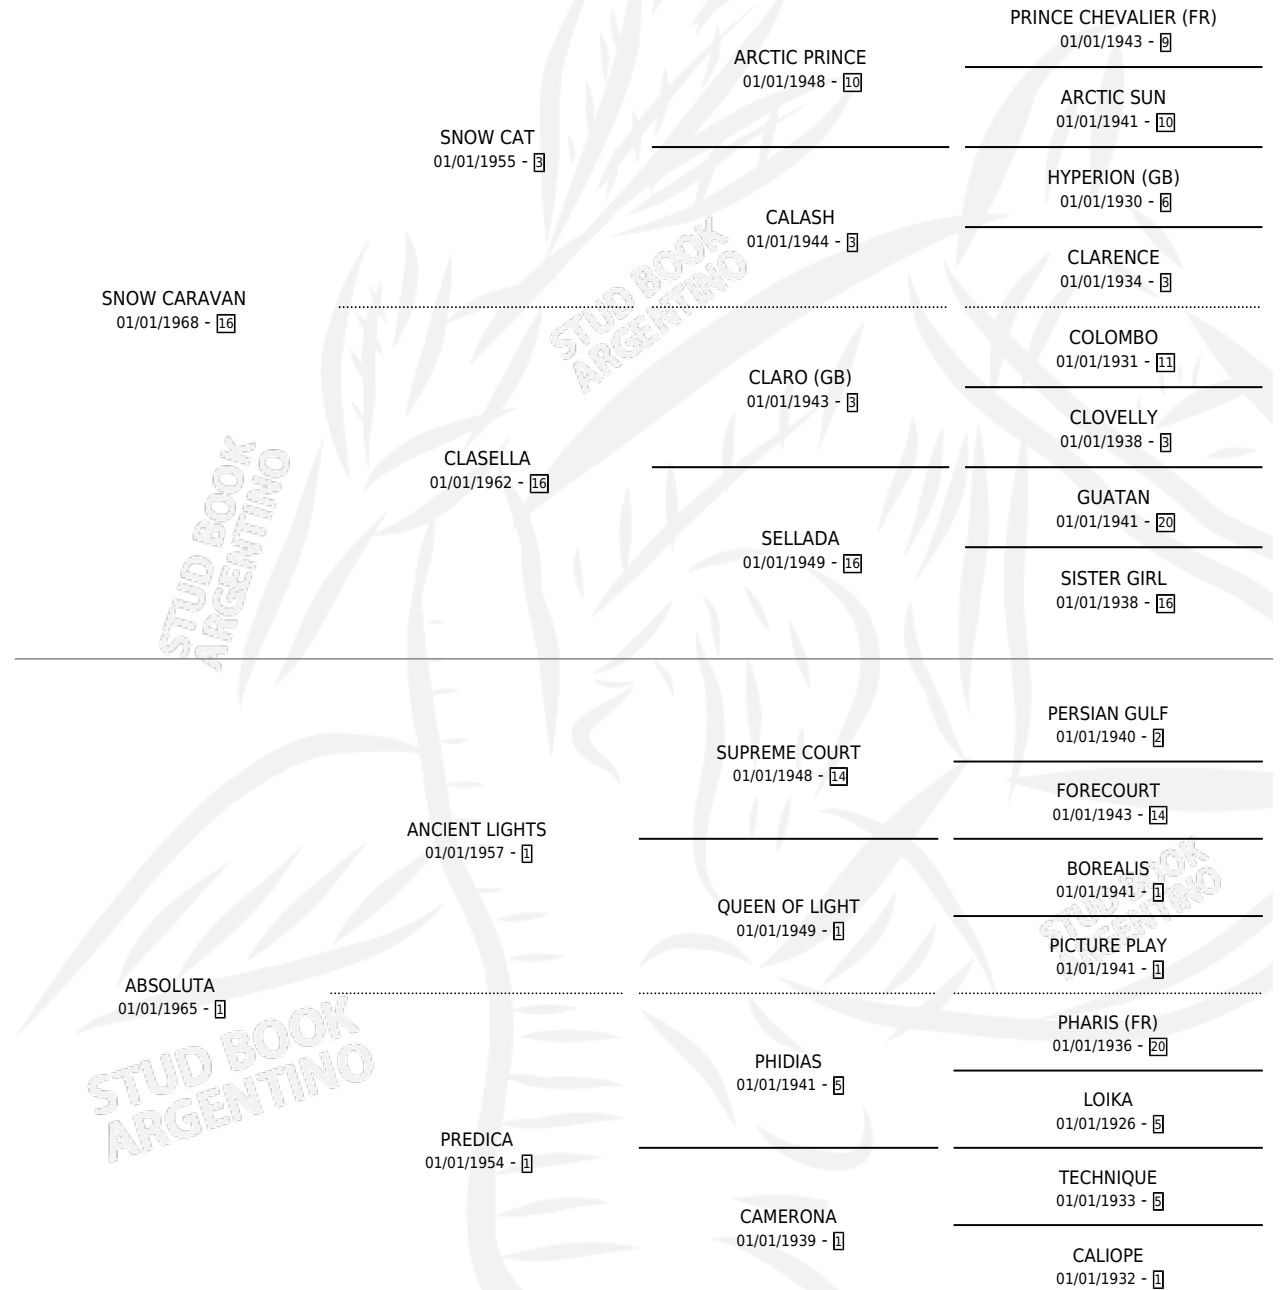

Lugar de nacimiento: Campo particular

Criador: Sin dato

~

HIJOS

	MACHOS	HEMBRAS
1 NACIERON	0	1
SIN ACTUACIONES		

PEDIGREE

CAMPAÑA

Solo carreras oficiales de Argentina