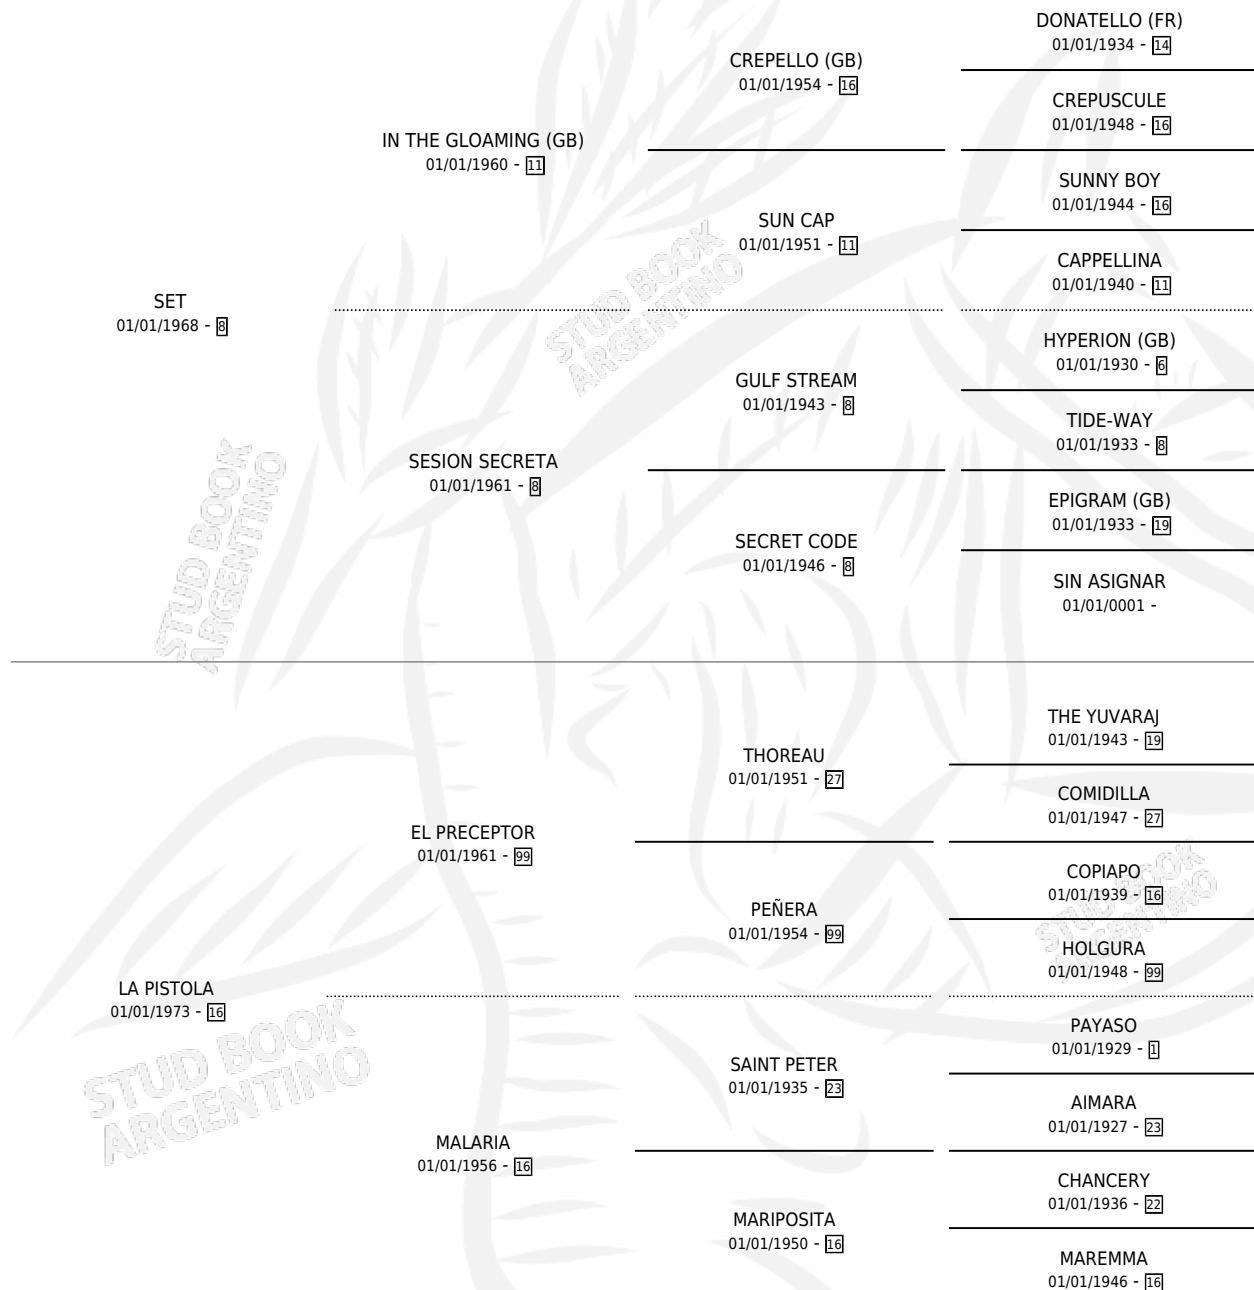

SET PISTOLA

por SET y LA PISTOLA por EL PRECEPTOR

Argentina · Hembra · Alazan · SP · 01/01/1980
Familia 16-c · Volumen 30

ESTADO

TIPIFICACIÓN SANGUÍNEA	X
TIPIFICACIÓN POR ADN	X
PASAPORTE	X
IDENTIFICACIÓN POR MICROCHIP	X
REPRODUCTOR	✓

Lugar de nacimiento: Campo particular

Criador: Sin dato

~

HIJOS

	MACHOS	HEMBRAS
3 NACIERON	2	1
1 CORRIERON	0	1
1 GANARON	0	1
0 GANADORES CL	0 GANADORES GR	0 GANADORES G1

PEDIGREE