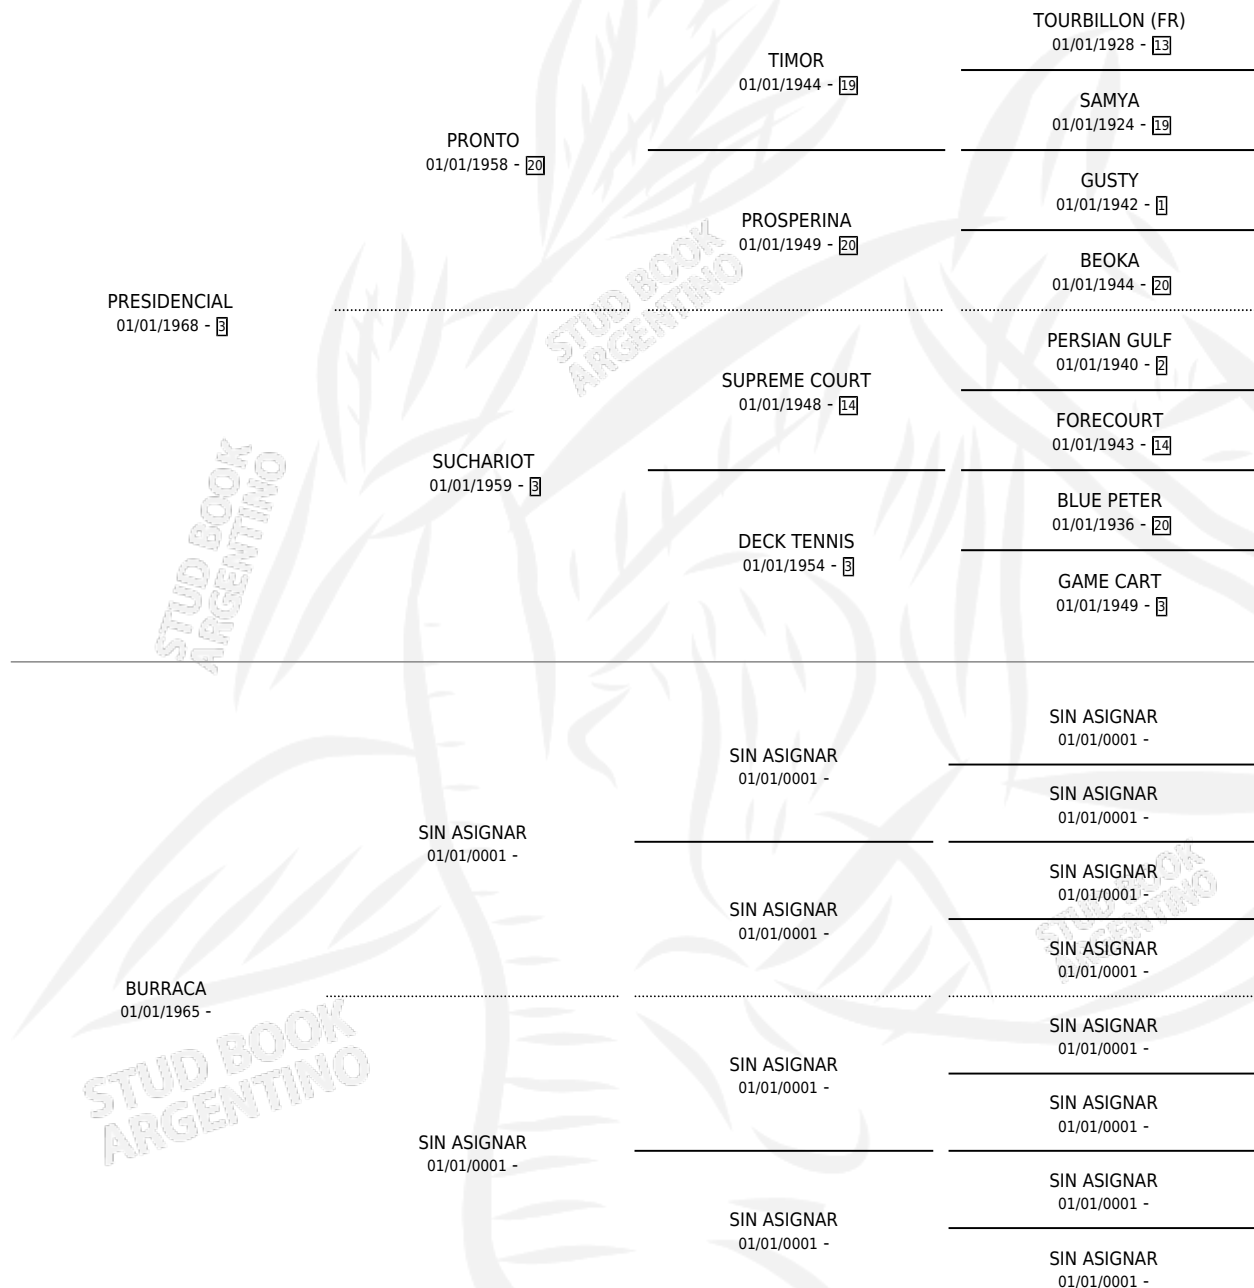

PRESIBUR

por PRESIDENCIAL y BURRACA por SIN ASIGNAR

Argentina · Hembra · Alazan · SP · 01/01/1980
Familia · Volumen 30

ESTADO

TIPIFICACIÓN SANGUÍNEA	X
TIPIFICACIÓN POR ADN	X
PASAPORTE	X
IDENTIFICACIÓN POR MICROCHIP	X
REPRODUCTOR	✓

Lugar de nacimiento: Campo particular

Criador: Blanco Leonardo Oscar

~

HIJOS

	MACHOS	HEMBRAS
6 NACIERON	3	3
4 CORRIERON	2	2
1 GANARON	1	0
0 GANADORES CL	0 GANADORES GR	0 GANADORES G1

PEDIGREE

S

mientos 6 / Efectividad 66.67%

PADRILLO	PRODUCTO	CRIADOR	1ER SERVICIO	ÚLTIMO SERVICIO
FOSCARI	∅		25/11/1994	27/11/1994
PRESIBUR	LA DEL TEJAR (H ZC, 23/10/1994)	SAN LEONARDO	02/11/1993	04/11/1993
FOSCARI	FOSCARON (M A, 05/10/1992)	SAN LEONARDO	10/10/1991	12/10/1991
FOSCARI	∅		29/11/1990	01/12/1990
FOSCARI	FOSCARITO (M Z, 21/11/1990)	SAN LEONARDO	12/12/1989	14/12/1989
CARDON	CARBONITA (H AT, 05/12/1989) •MURIÓ EL 03/05/2005•	SAN LEONARDO	28/11/1988	18/12/1988
CARDON	CANDIDATURA (H Z, 18/11/1988)	SAN LEONARDO	01/12/1987	03/12/1987
GRAN PRESENCIA	∅		17/10/1986	05/12/1986
GAUCHO LUZ	GAUCHO DIFICIL (M AT, 08/10/1986)	CAMPO JACINTO EMILIO	19/09/1985	18/10/1985