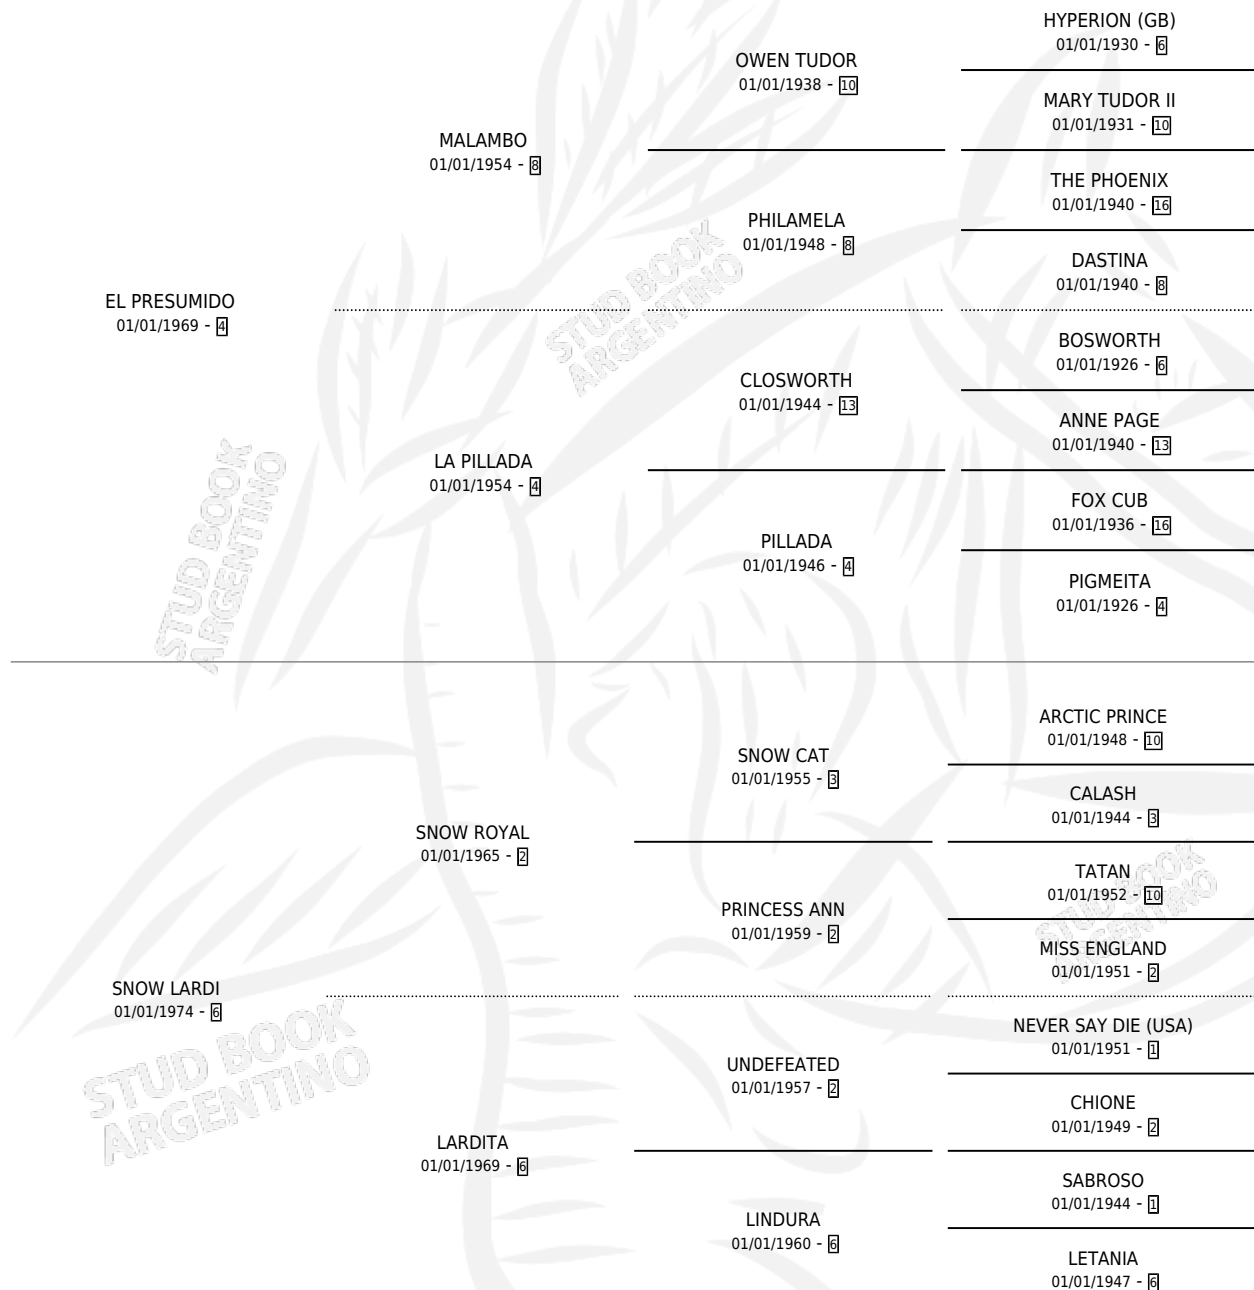

LA PRESUNTUOSA

por EL PRESUMIDO y SNOW LARDI por SNOW ROYAL

Argentina · Hembra · Alazan Tostado · SP · 14/09/1979
Familia 6-f · Volumen 30

ESTADO

TIPIFICACIÓN SANGUÍNEA	✓
TIPIFICACIÓN POR ADN	X
PASAPORTE	X
IDENTIFICACIÓN POR MICROCHIP	X
REPRODUCTOR	✓

Lugar de nacimiento: Campo particular

Criador: Blanco Leonardo Oscar

~

HIJOS

	MACHOS	HEMBRAS
6 NACIERON	2	4
SIN ACTUACIONES		

PEDIGREE

S

mientos 6 / Efectividad 66.67%

PADRILLO	PRODUCTO	CRIADOR	1ER SERVICIO	ÚLTIMO SERVICIO
FRAY INFIEL	FRAY PRESUMIDO (M ZD, 02/12/1995)	SAN LEONARDO	04/12/1994	06/12/1994
FRAY INFIEL	FRAY PRESUNTUOSA (M Z, 31/07/1993)	SAN LEONARDO	07/08/1992	07/08/1992
FRAY INFIEL	FRAY PRESUNTUOSA (M Z, 31/07/1993)	SAN LEONARDO	09/08/1991	11/10/1991
FOSCARI	FOSCARILLA (H Z, 31/07/1991)	SAN LEONARDO	08/08/1990	10/08/1990
FRAY INFIEL	FRAU RAQUEL (H ZC, 24/07/1990)	SAN LEONARDO	24/08/1989	26/08/1989
GRAN PRESENCIA	Ø		05/10/1988	23/12/1988
GRAN PRESENCIA	Ø		29/10/1987	31/10/1987
GRAN PRESENCIA	GRAN PRESUNTUOSA (H AT, 20/10/1987)	SAN LEONARDO	23/09/1986	15/11/1986
GAUCHO LUZ	GAUCHO PRESUMIDO (M Z, 16/09/1986)	ASOCIACION COOPERATIVA DE CRIADORES DE CABALLOS DE CARRERA	16/10/1985	18/10/1985