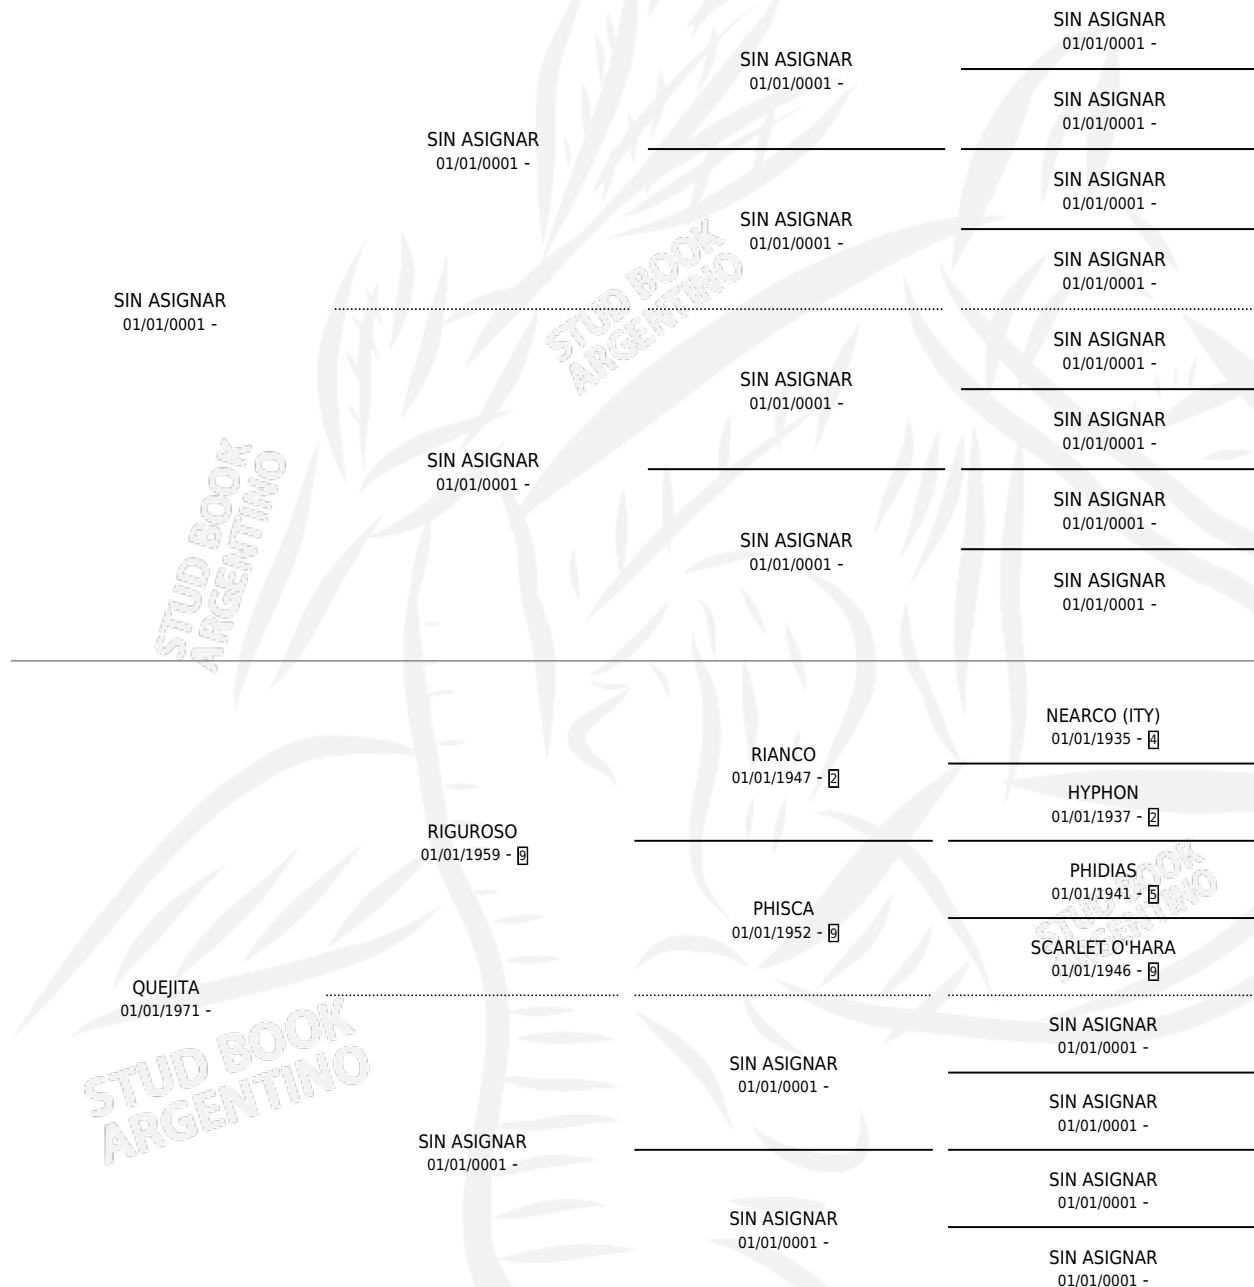

PIAGETANA

PEDIGREE

por SIN ASIGNAR y QUEJITA por RIGUROSO

Argentina · Hembra · Zaino · SP · 01/01/1981
Familia · Volumen 31

ESTADO

TIPIFICACIÓN SANGUÍNEA	X
TIPIFICACIÓN POR ADN	X
PASAPORTE	X
IDENTIFICACIÓN POR MICROCHIP	X
REPRODUCTOR	✓

Lugar de nacimiento: Campo particular

Criador: Sin dato

~

HIJOS

	MACHOS	HEMBRAS
1 NACIERON	1	0
1 CORRIERON	1	0

SIN ACTUACIONES

S

mientos 1 / Efectividad 50.00%

PADRILLO	PRODUCTO	CRIADOR	1ER SERVICIO	ÚLTIMO SERVICIO
EL MONTERO	Ø		03/11/1986	07/11/1986
EL MONTERO	QUERIENDO (M Z, 26/10/1986)	SIN DATO	20/11/1985	22/11/1985

PIAGETANA

Datos oficiales del Stud Book Argentino