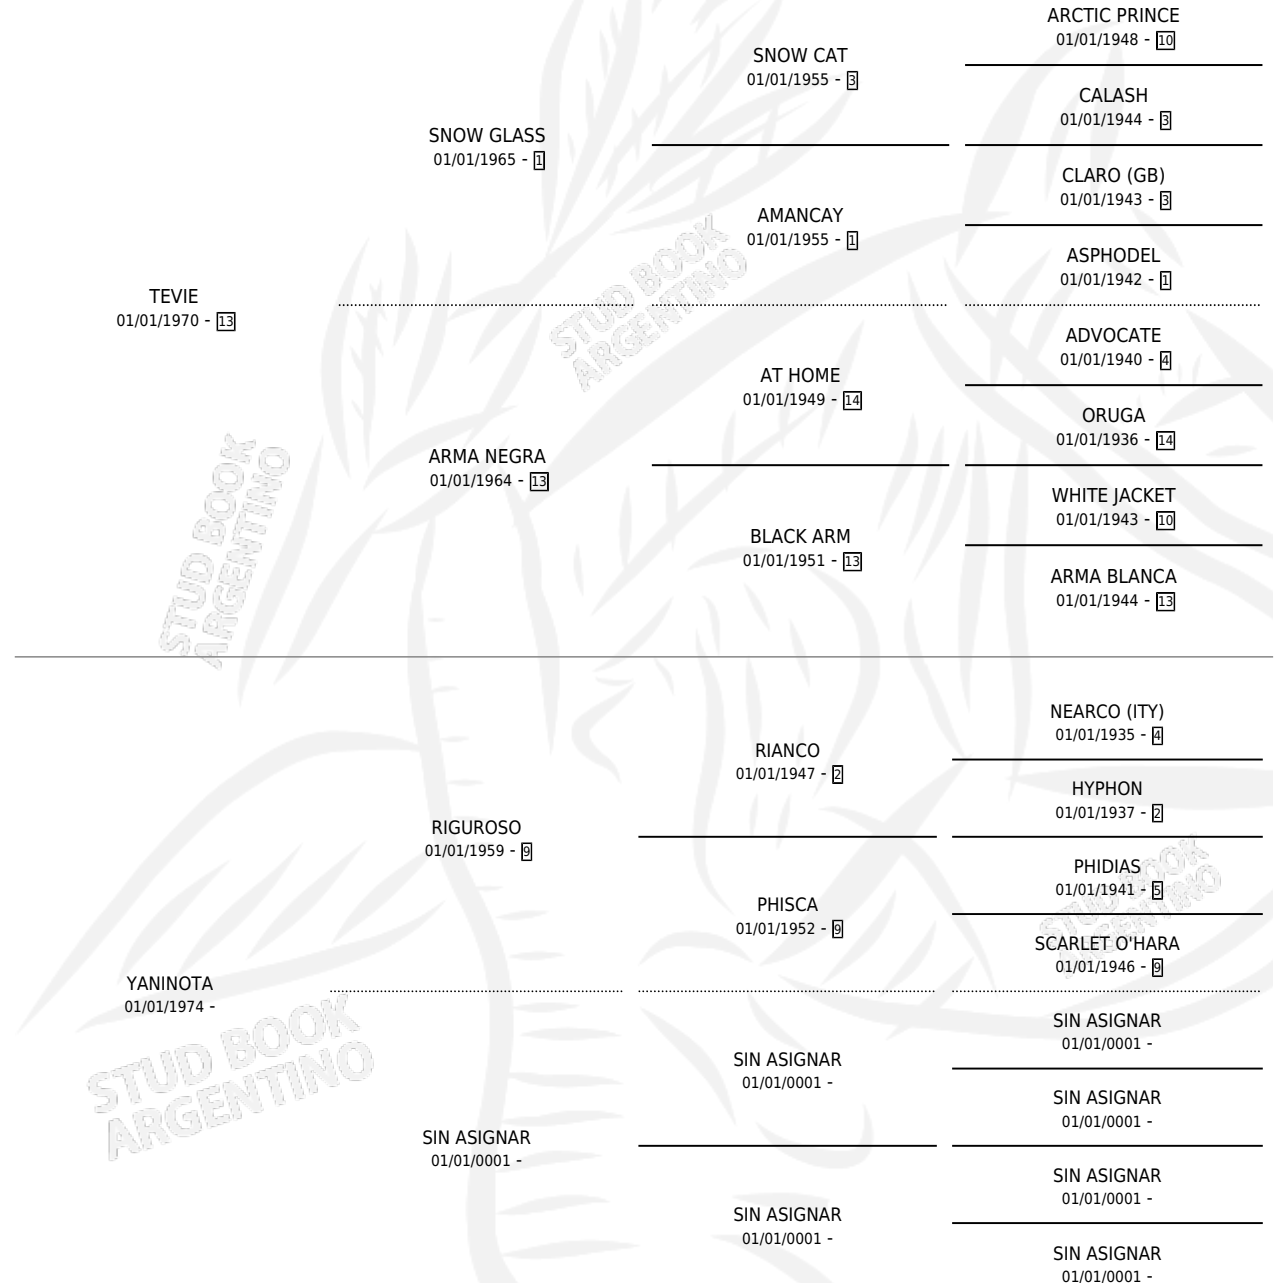

# POLACHITA

por **TEVIE** y **YANINOTA** por **RIGUROSO**

Argentina · Hembra · Zaino · SP · 01/01/1979  
Familia · Volumen 30

## ESTADO

TIPIFICACIÓN SANGUÍNEA	X
TIPIFICACIÓN POR ADN	X
PASAPORTE	X
IDENTIFICACIÓN POR MICROCHIP	X
REPRODUCTOR	✓

**Lugar de nacimiento:** Campo particular

**Criador:** Sin dato

## PEDIGREE

S

mientos 0 / Efectividad 0.00%

PADRILLO	PRODUCTO	CRIADOR	1ER SERVICIO	ÚLTIMO SERVICIO
EL MONTERO	∅		21/11/1986	23/11/1986
EL MONTERO	∅		02/12/1985	04/12/1985

**POLACHITA**

**Datos oficiales del Stud Book Argentino**