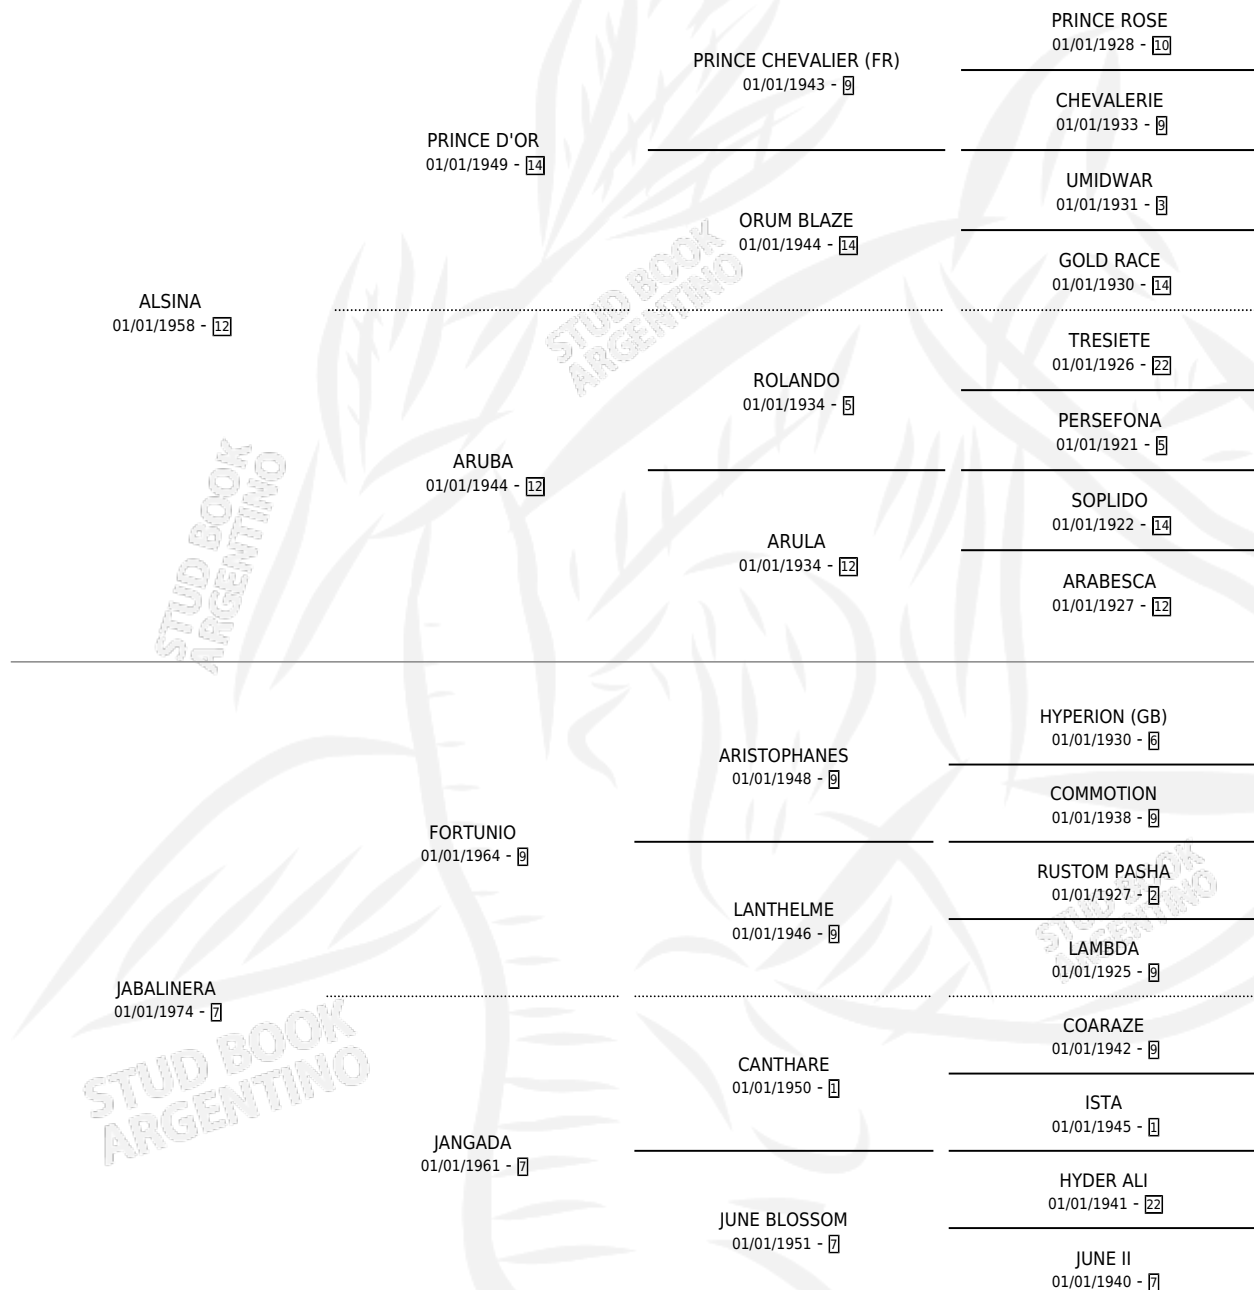

HORQUETA

por ALSINA y JABALINERA por FORTUNIO

Argentina · Hembra · Zaino Negro · SP · 01/01/1978
Familia 7-d · Volumen 30

ESTADO

TIPIFICACIÓN SANGUÍNEA	X
TIPIFICACIÓN POR ADN	X
PASAPORTE	X
IDENTIFICACIÓN POR MICROCHIP	X
REPRODUCTOR	✓

Lugar de nacimiento: Campo particular

Criador: Sin dato

~

HIJOS

	MACHOS	HEMBRAS
5 NACIERON	5	0
3 CORRIERON	3	0
1 GANARON	1	0
0 GANADORES CL	0 GANADORES GR	0 GANADORES G1

PEDIGREE

CAMPAÑA

Solo carreras oficiales de Argentina