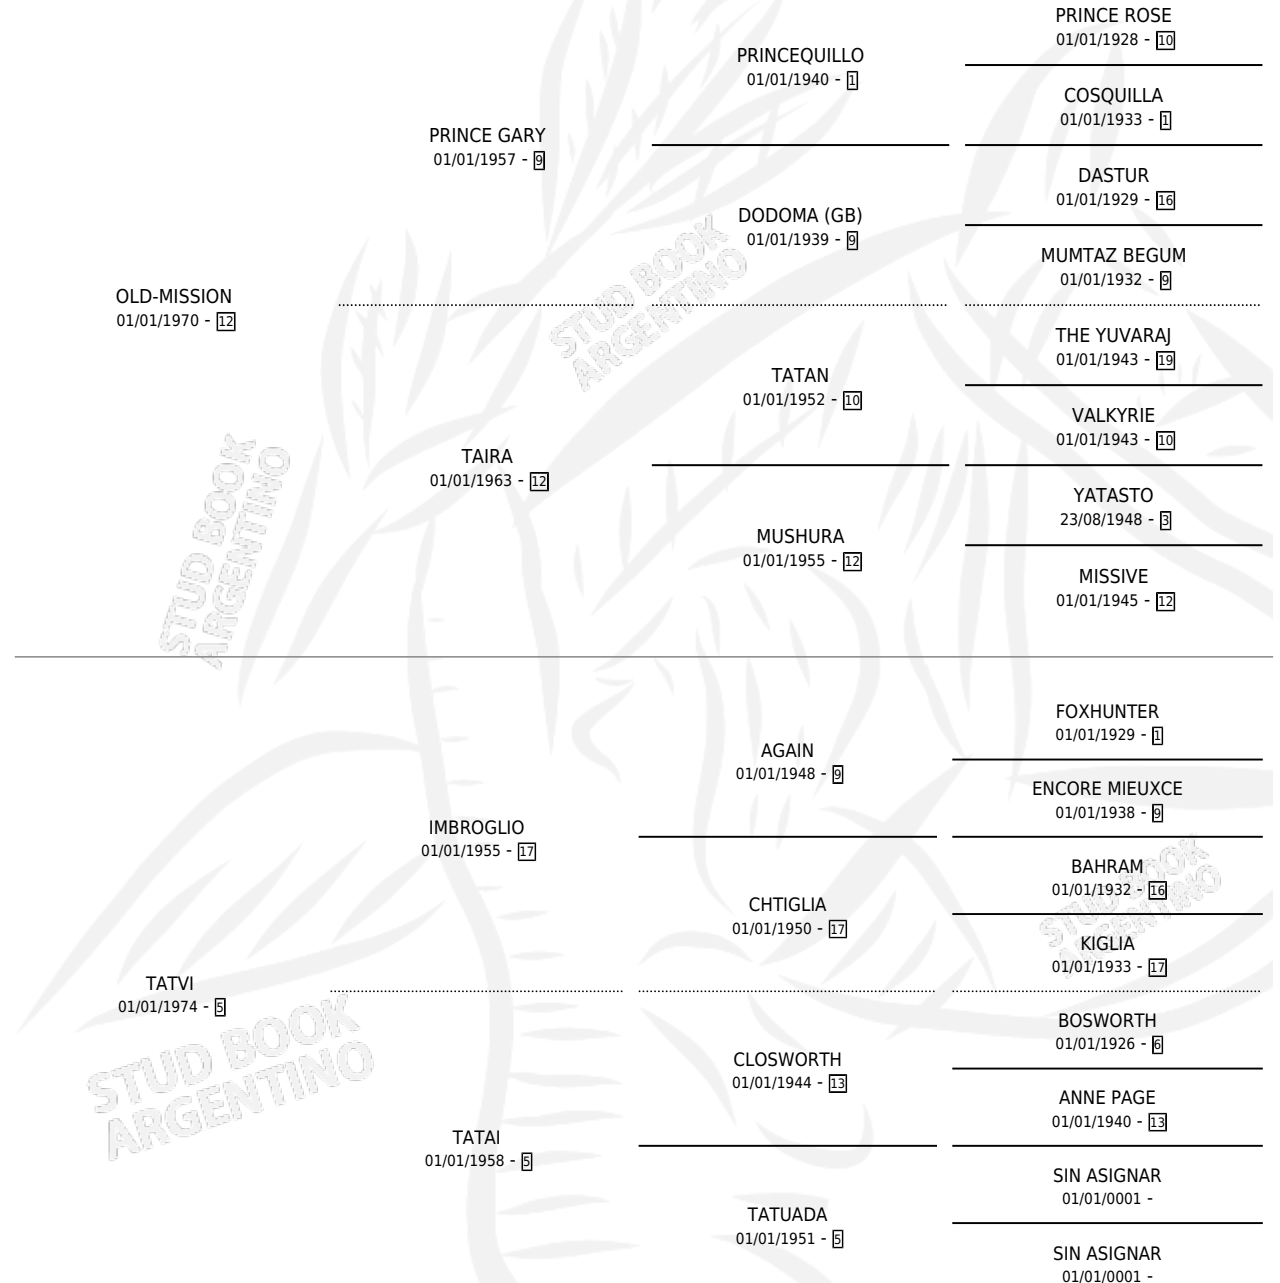

OLD WALL

por OLD-MISSION y TATVI por IMBROGLIO

Argentina · Hembra · Zaino · SP · 01/01/1981
Familia 5-c · Volumen 31

ESTADO

TIPIFICACIÓN SANGUÍNEA	X
TIPIFICACIÓN POR ADN	X
PASAPORTE	X
IDENTIFICACIÓN POR MICROCHIP	X
REPRODUCTOR	✓

Lugar de nacimiento: Campo particular
Criador: Los Mimbres

~

HIJOS

	MACHOS	HEMBRAS
3 NACIERON	1	2
2 CORRIERON	1	1

SIN ACTUACIONES

PEDIGREE