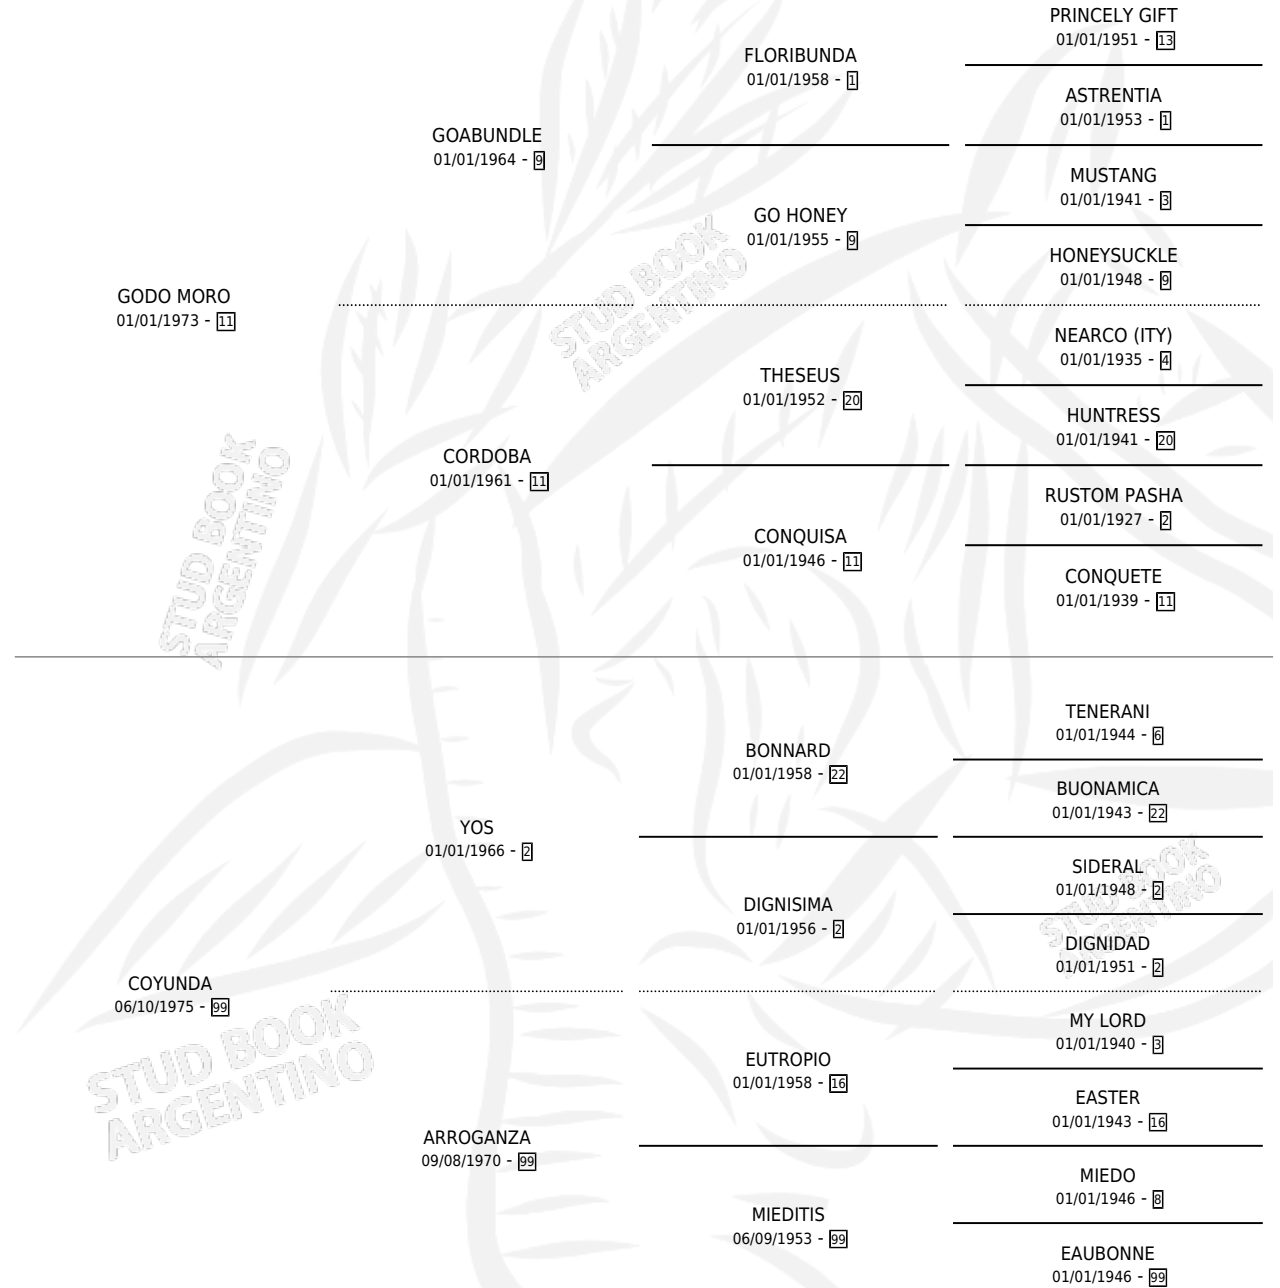

GODO NINFA

por **GODO MORO** y **COYUNDA** por **YOS**

Argentina · Hembra · Zaino · SP · 15/12/1981
Familia 99 · Volumen 31

ESTADO

TIPIFICACIÓN SANGUÍNEA	✓
TIPIFICACIÓN POR ADN	X
PASAPORTE	X
IDENTIFICACIÓN POR MICROCHIP	X
REPRODUCTOR	✓

Lugar de nacimiento: Campo particular

Criador: Los Mimbres

~

HIJOS

	MACHOS	HEMBRAS
8 NACIERON	3	5
4 CORRIERON	1	3
2 GANARON	1	1
0 GANADORES CL	0 GANADORES GR	0 GANADORES G1

PEDIGREE