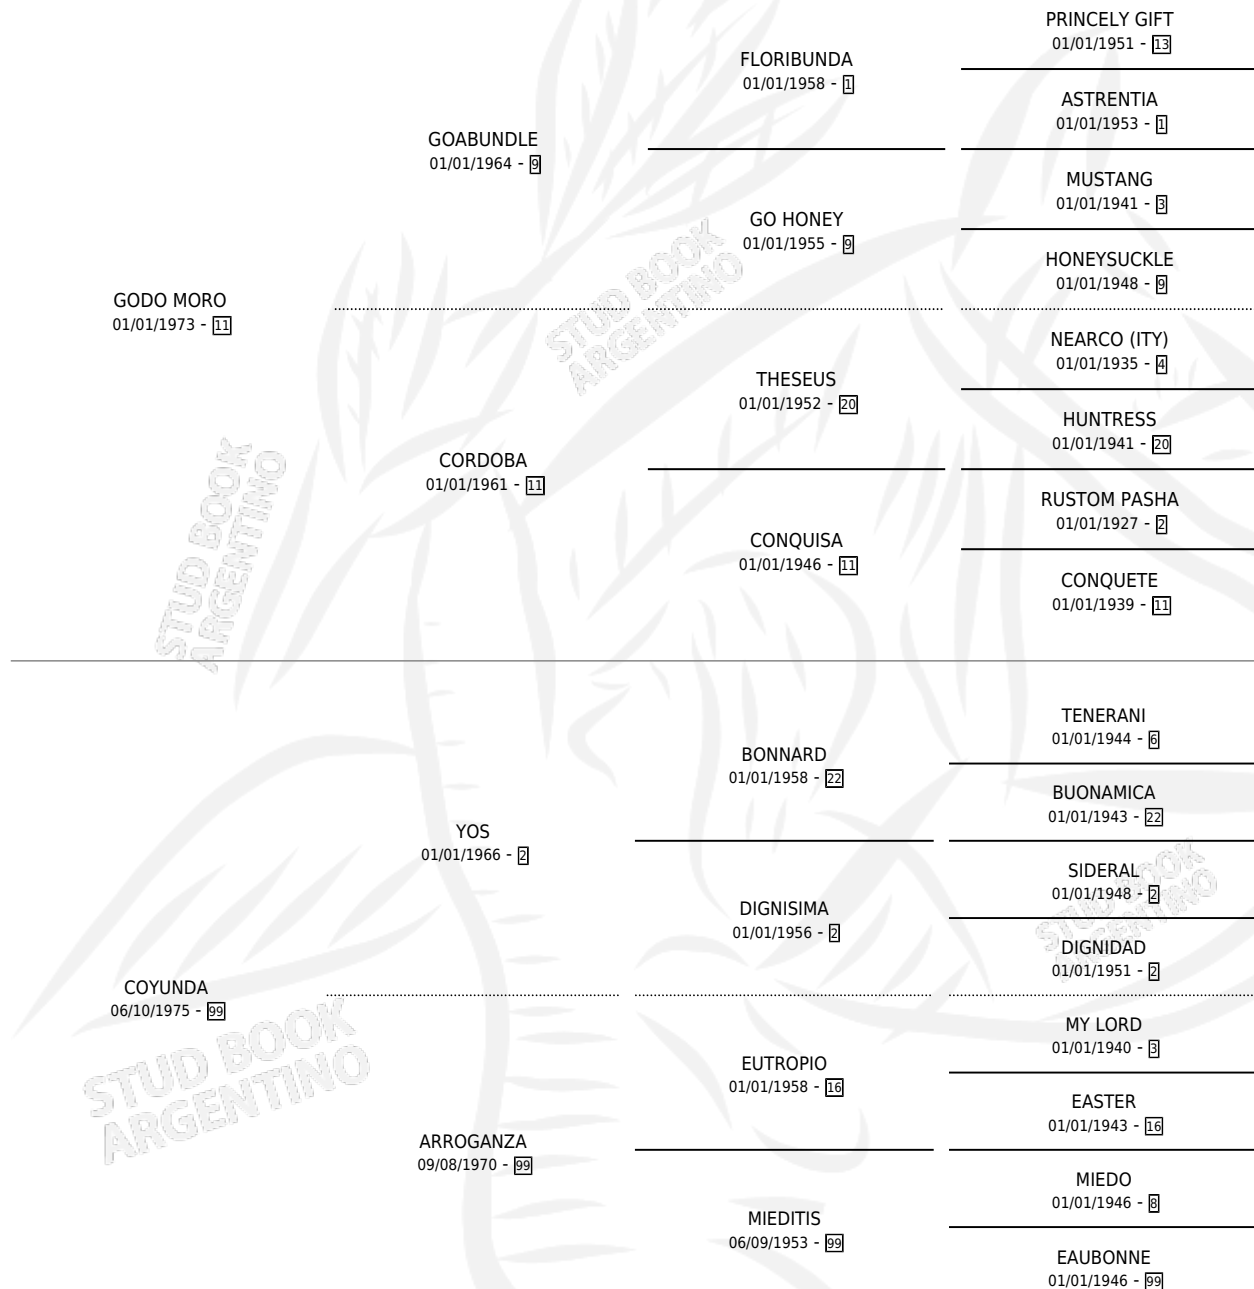

GODO NINFA

por **GODO MORO** y **COYUNDA** por **YOS**

Argentina · Hembra · Zaino · SP · 15/12/1981
Familia 99 · Volumen 31

ESTADO

TIPIFICACIÓN SANGUÍNEA	✓
TIPIFICACIÓN POR ADN	X
PASAPORTE	X
IDENTIFICACIÓN POR MICROCHIP	X
REPRODUCTOR	✓

Lugar de nacimiento: Campo particular

Criador: Los Mimbres

~

HIJOS

	MACHOS	HEMBRAS
8 NACIERON	3	5
4 CORRIERON	1	3
2 GANARON	1	1
0 GANADORES CL	0 GANADORES GR	0 GANADORES G1

PEDIGREE