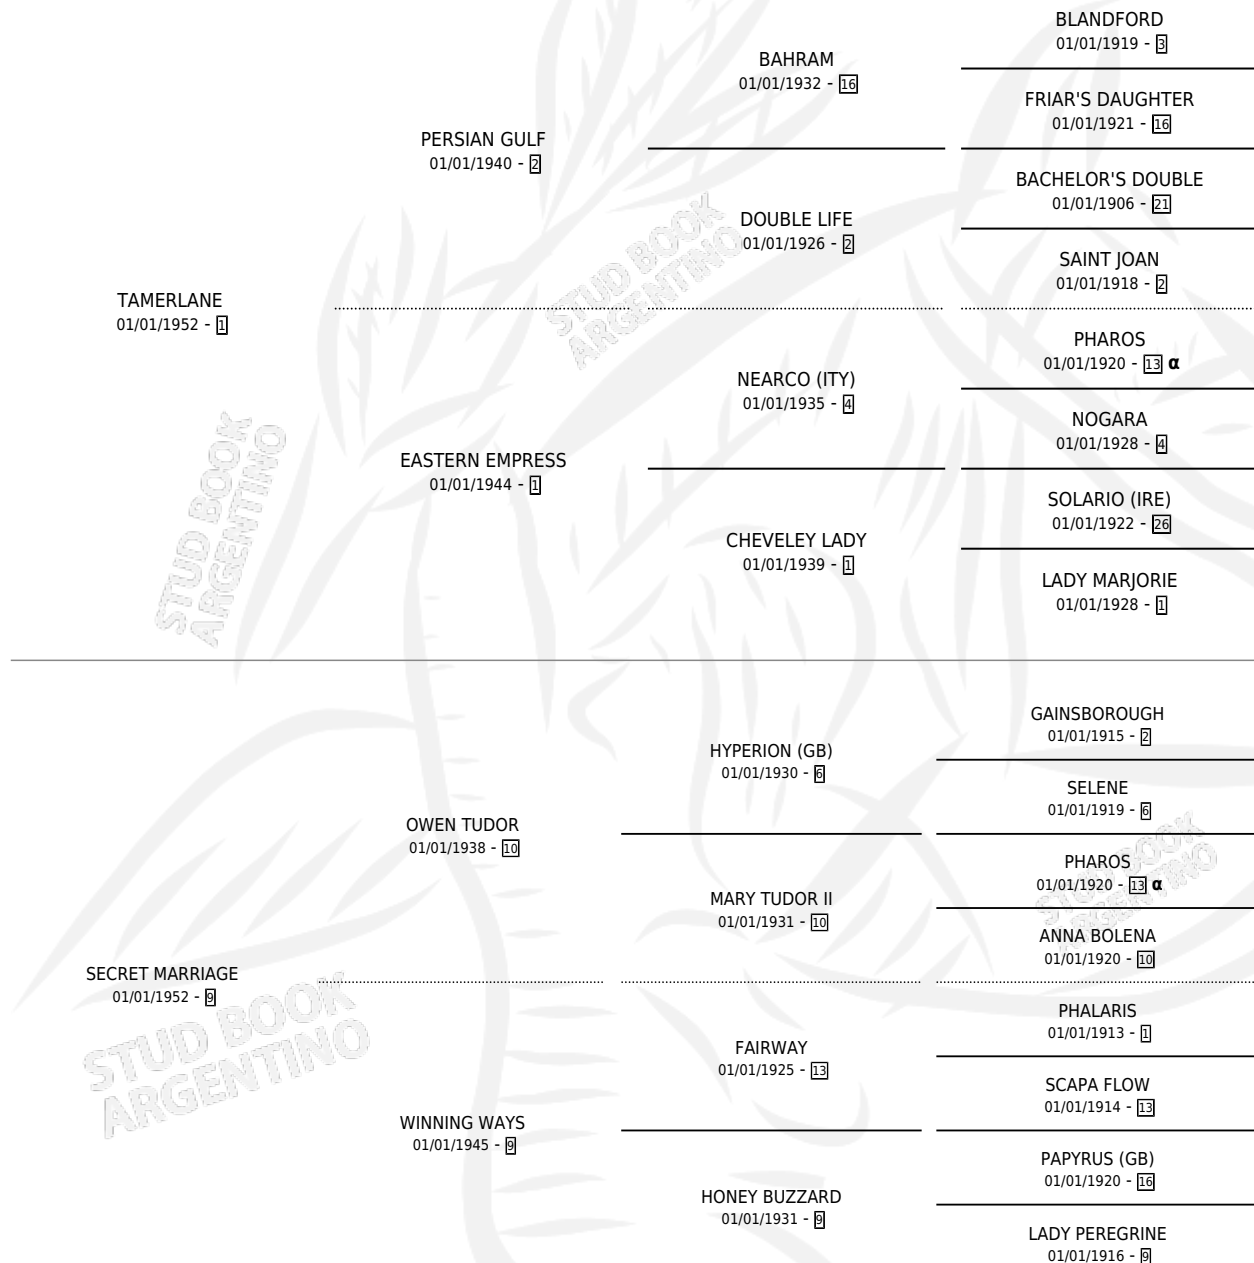

TSARINA (GB)

por TAMERLANE y SECRET MARRIAGE por OWEN TUDOR

Gran Bretaña · Hembra · Zaino · SP · 01/01/1961
Familia 9-h · Volumen web

ESTADO

TIPIFICACIÓN SANGUÍNEA	X
TIPIFICACIÓN POR ADN	X
PASAPORTE	X
IDENTIFICACIÓN POR MICROCHIP	X
REPRODUCTOR	✓

Lugar de nacimiento: Gran Bretaña

Criador: Extranjero

~

HIJOS

	MACHOS	HEMBRAS
8 NACIERON	5	3
4 CORRIERON	4	0
4 GANARON	4	0

1 GANADORES CL   **0** GANADORES GR   **0** GANADORES G1

PEDIGREE

INBREEDING : α