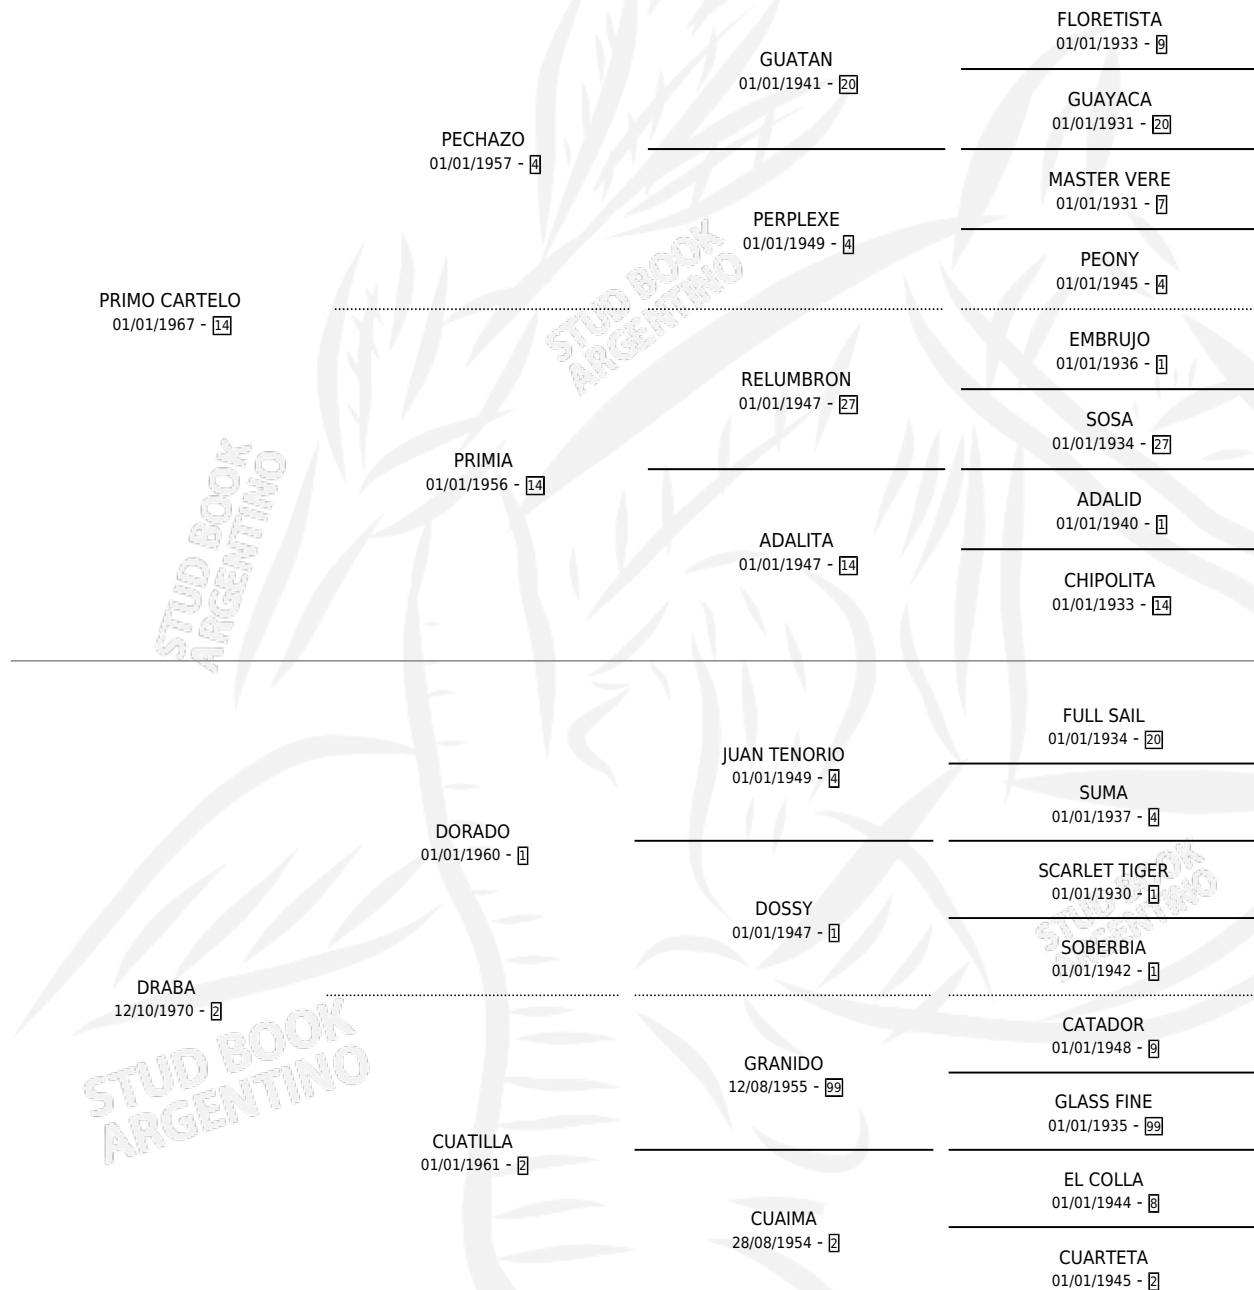

DRAGADA

por PRIMO CARTELO y DRABA por DORADO

Argentina · Hembra · Alazan · SP · 01/01/1974
Familia 2-I · Volumen 28

ESTADO

TIPIFICACIÓN SANGUÍNEA	X
TIPIFICACIÓN POR ADN	X
PASAPORTE	X
IDENTIFICACIÓN POR MICROCHIP	X
REPRODUCTOR	✓

Lugar de nacimiento: Campo particular

Criador: Sin dato

~

HIJOS

	MACHOS	HEMBRAS
6 NACIERON	4	2
SIN ACTUACIONES		

PEDIGREE

S

cimientos 6 / Efectividad 60.00%

PADRILLO	PRODUCTO	CRIADOR	1ER SERVICIO	ÚLTIMO SERVICIO
SOY VELOZ	∅		29/09/1994	23/11/1994
DRAGADA	∅		27/09/1993	29/10/1993
LORENZANO	DRAGALO (M A, 19/09/1993)	SIN DATO	01/09/1992	26/09/1992
LORENZANO	∅		18/09/1991	14/12/1991
LUQUE	DRAGADITA (H A, 11/09/1991)	SIN DATO	18/09/1990	20/09/1990
GOOD COLD (USA)	∅		01/11/1989	28/11/1989
CARACOLES	DRAGADON (M Z, 24/10/1989)	SIN DATO	03/11/1988	07/11/1988
CARACOLES	DRAGADO (M A, 07/10/1988)	SIN DATO	19/10/1987	22/10/1987
CARACOLES	EL DRAGADO (M ZC, 02/11/1987)	SIN DATO	08/10/1986	19/11/1986
CARACOLES	DRACA (H A, 29/09/1986)	SIN DATO	10/09/1985	18/10/1985