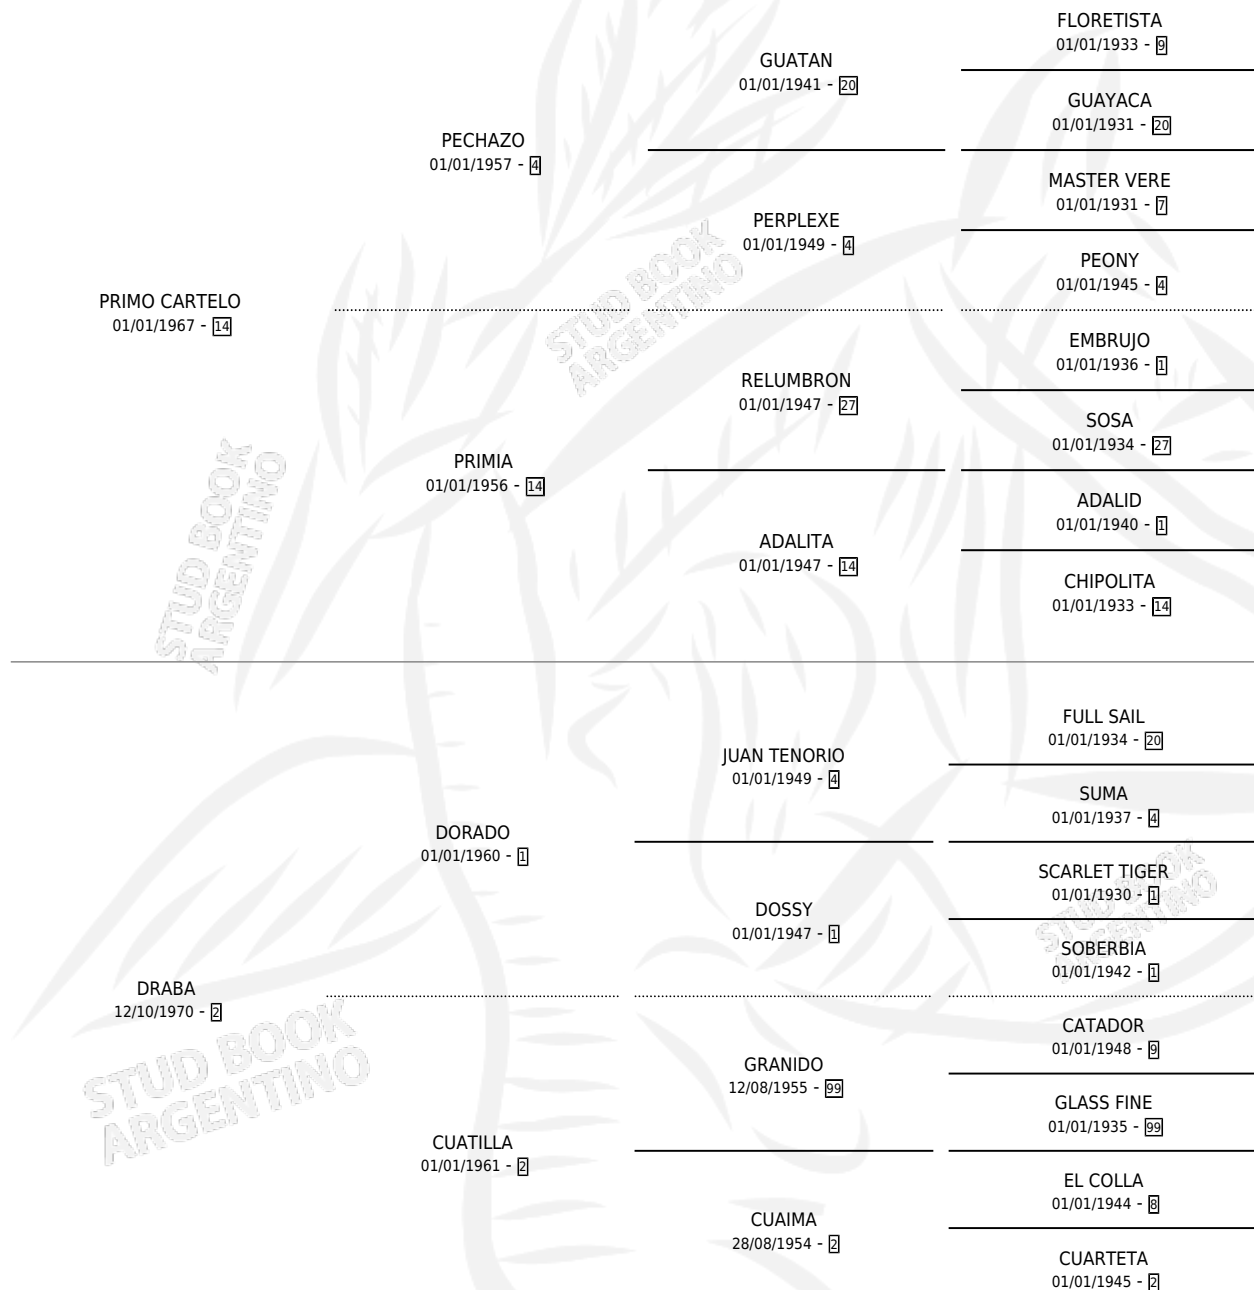

DRAGADA

por PRIMO CARTELO y DRABA por DORADO

Argentina · Hembra · Alazan · SP · 01/01/1974
Familia 2-I · Volumen 28

ESTADO

| | |
|------------------------------|---|
| TIPIFICACIÓN SANGUÍNEA | X |
| TIPIFICACIÓN POR ADN | X |
| PASAPORTE | X |
| IDENTIFICACIÓN POR MICROCHIP | X |
| REPRODUCTOR | ✓ |

Lugar de nacimiento: Campo particular

Criador: Sin dato

~

HIJOS

| | MACHOS | HEMBRAS |
|-----------------|--------|---------|
| 6 NACIERON | 4 | 2 |
| SIN ACTUACIONES | | |

PEDIGREE

S

cimientos 6 / Efectividad 60.00%

| PADRILLO | PRODUCTO | CRIADOR | 1ER SERVICIO | ÚLTIMO SERVICIO |
|-----------------|-------------------------------|----------|--------------|-----------------|
| SOY VELOZ | ∅ | | 29/09/1994 | 23/11/1994 |
| DRAGADA | ∅ | | 27/09/1993 | 29/10/1993 |
| LORENZANO | DRAGALO (M A, 19/09/1993) | SIN DATO | 01/09/1992 | 26/09/1992 |
| LORENZANO | ∅ | | 18/09/1991 | 14/12/1991 |
| LUQUE | DRAGADITA (H A, 11/09/1991) | SIN DATO | 18/09/1990 | 20/09/1990 |
| GOOD COLD (USA) | ∅ | | 01/11/1989 | 28/11/1989 |
| CARACOLES | DRAGADON (M Z, 24/10/1989) | SIN DATO | 03/11/1988 | 07/11/1988 |
| CARACOLES | DRAGADO (M A, 07/10/1988) | SIN DATO | 19/10/1987 | 22/10/1987 |
| CARACOLES | EL DRAGADO (M ZC, 02/11/1987) | SIN DATO | 08/10/1986 | 19/11/1986 |
| CARACOLES | DRACA (H A, 29/09/1986) | SIN DATO | 10/09/1985 | 18/10/1985 |