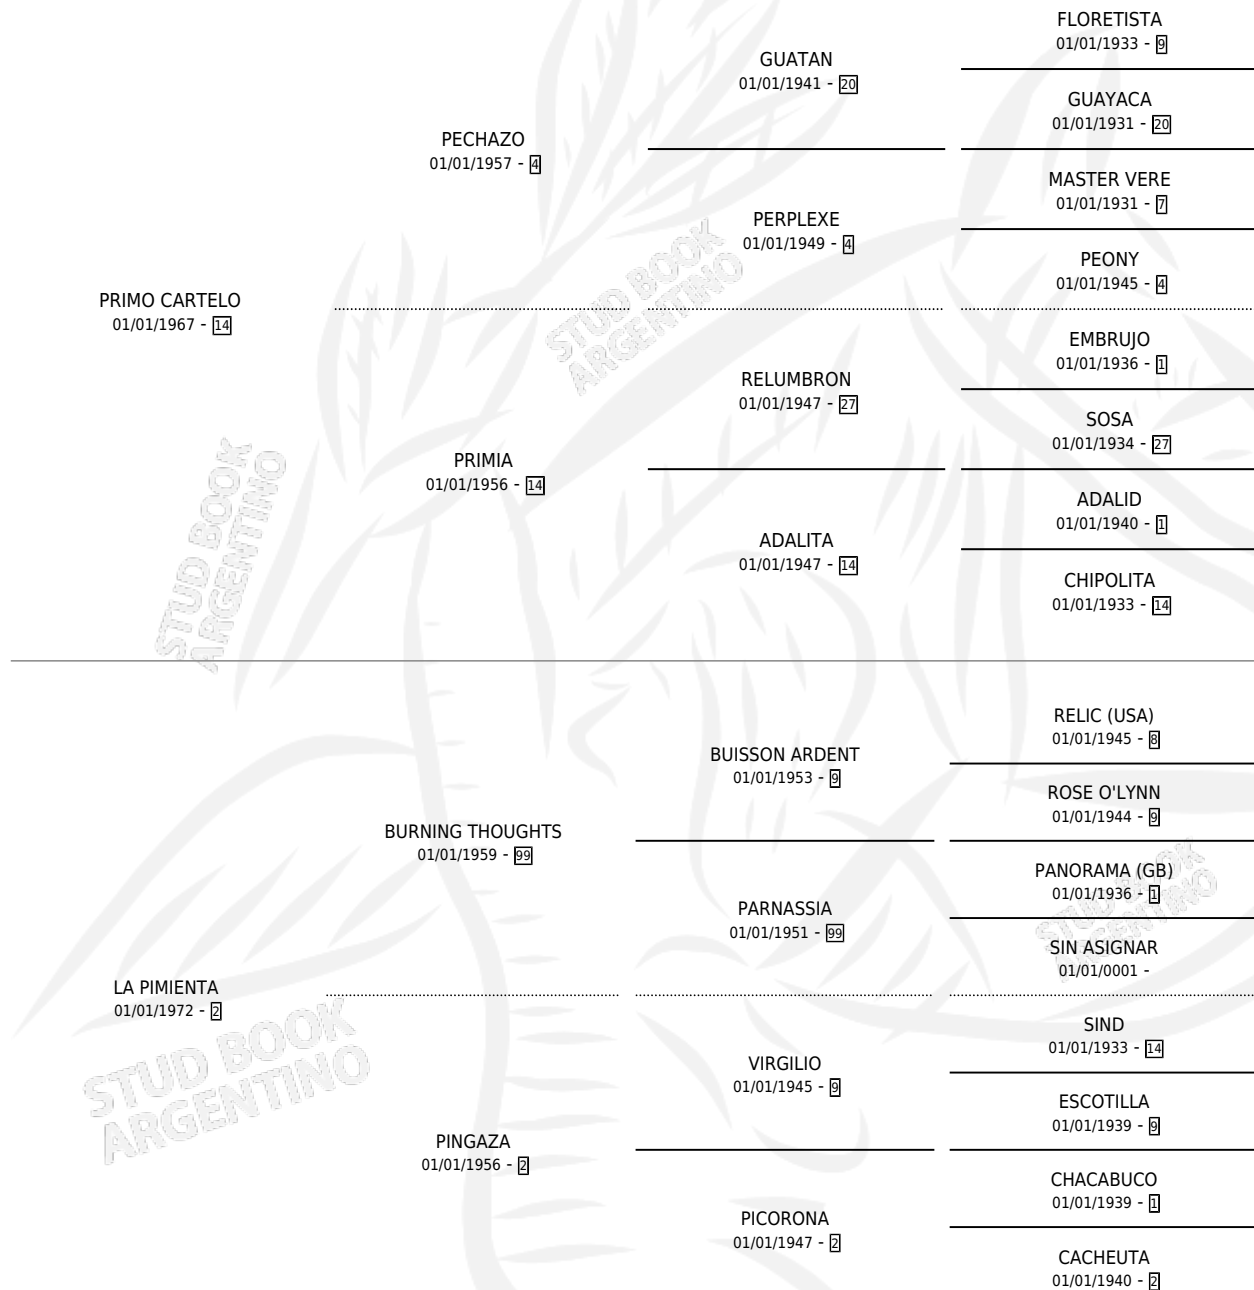

LA PICANTONA

por PRIMO CARTELO y LA PIMIENTA por BURNING THOUGHTS

Argentina · Hembra · Zaino · SP · 01/01/1978
Familia 2 · Volumen 30

ESTADO

TIPIFICACIÓN SANGUÍNEA	X
TIPIFICACIÓN POR ADN	X
PASAPORTE	X
IDENTIFICACIÓN POR MICROCHIP	X
REPRODUCTOR	✓

Lugar de nacimiento: Campo particular
Criador: Sin dato

~

HIJOS

	MACHOS	HEMBRAS
1 NACIERON	0	1
SIN ACTUACIONES		

PEDIGREE

S

mientos 1 / Efectividad 33.33%

PADRILLO	PRODUCTO	CRIADOR	1ER SERVICIO	ÚLTIMO SERVICIO
GOOD COLD (USA)	∅		17/09/1987	03/10/1987
LA PICANTONA LORENZANO	DOÑA PIMIENTA (H ZD, 02/08/1987)	SIN DATO	10/08/1986	12/08/1986
HACKMORE			18/12/1985	22/12/1985