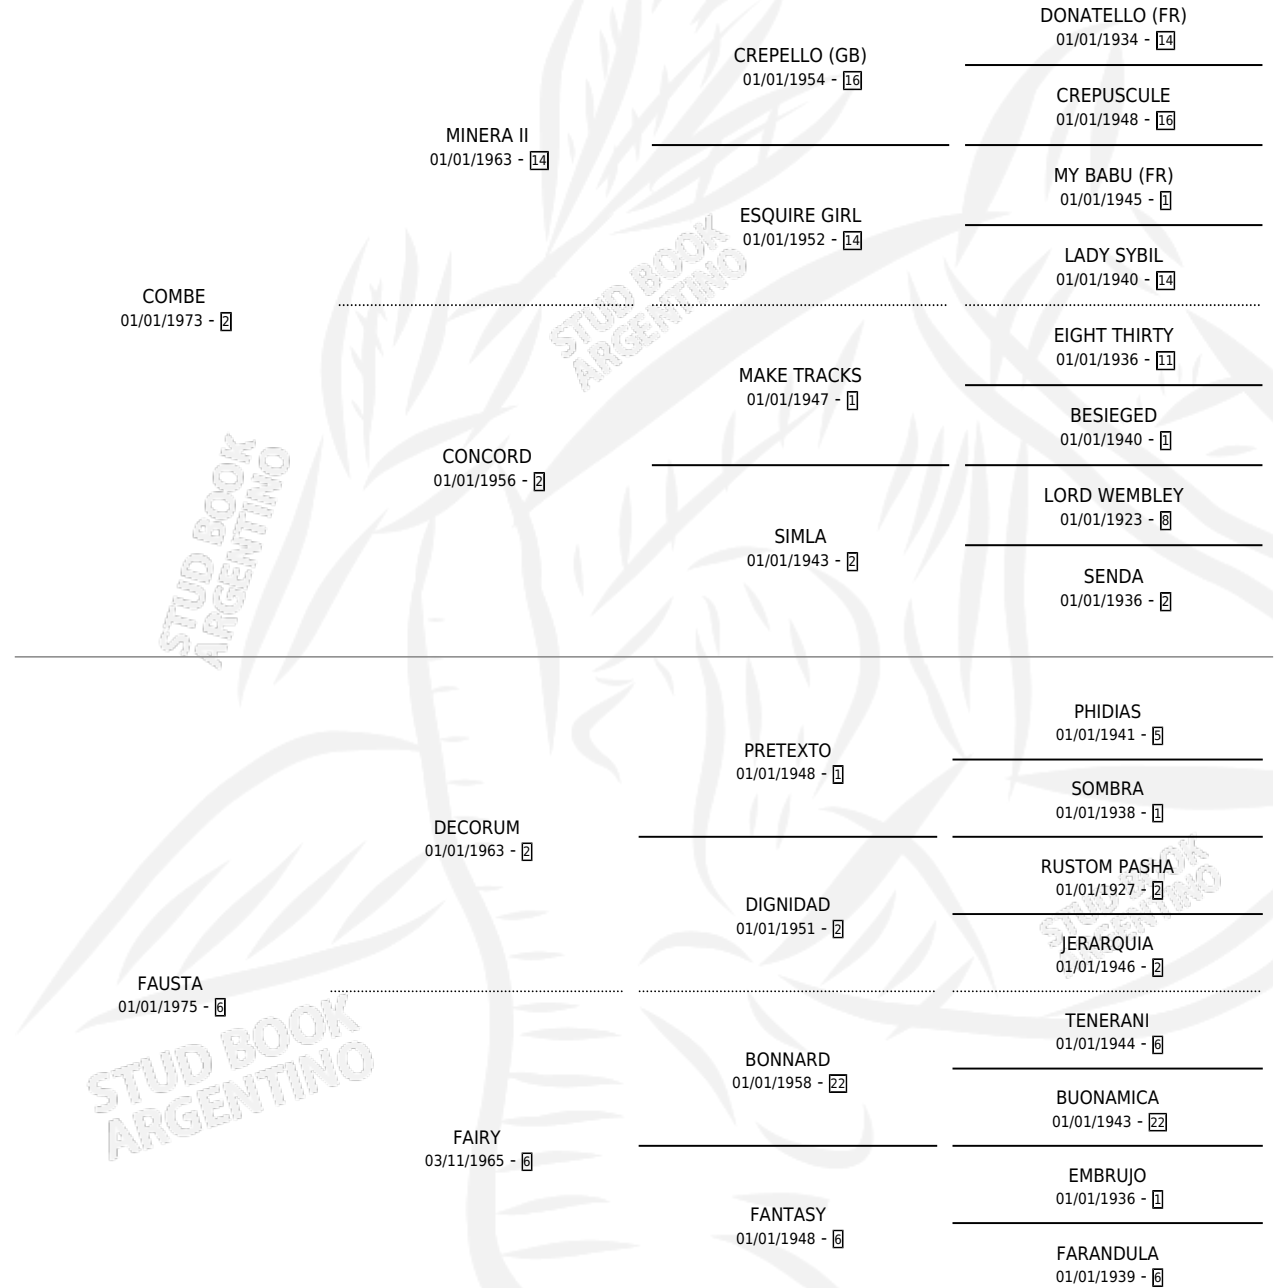

Lugar de nacimiento: Campo particular

Criador: Sin dato

~

HIJOS

	MACHOS	HEMBRAS
1 NACIERON	0	1
SIN ACTUACIONES		

PEDIGREE

S

mientos 1 / Efectividad 12.50%

PADRILLO	PRODUCTO	CRIADOR	1ER SERVICIO	ÚLTIMO SERVICIO
TEMPRANERO (CHI)	∅		05/10/1993	26/12/1993
FICHADITO	∅		17/10/1991	14/12/1991
FICHADITO	∅		04/09/1990	08/12/1990
PALAIS DE GLACE	∅		10/09/1989	05/12/1989
LORENZANO	∅		05/10/1988	26/12/1988
GRAN SERGIO	∅		03/09/1987	15/11/1987
CARACOLES	∅		07/10/1986	10/12/1986
TIRED BALL	INCOMPENSIVA (H AT, 28/09/1986) •MURIÓ EL 16/07/2004•	SIN DATO	23/10/1985	26/10/1985