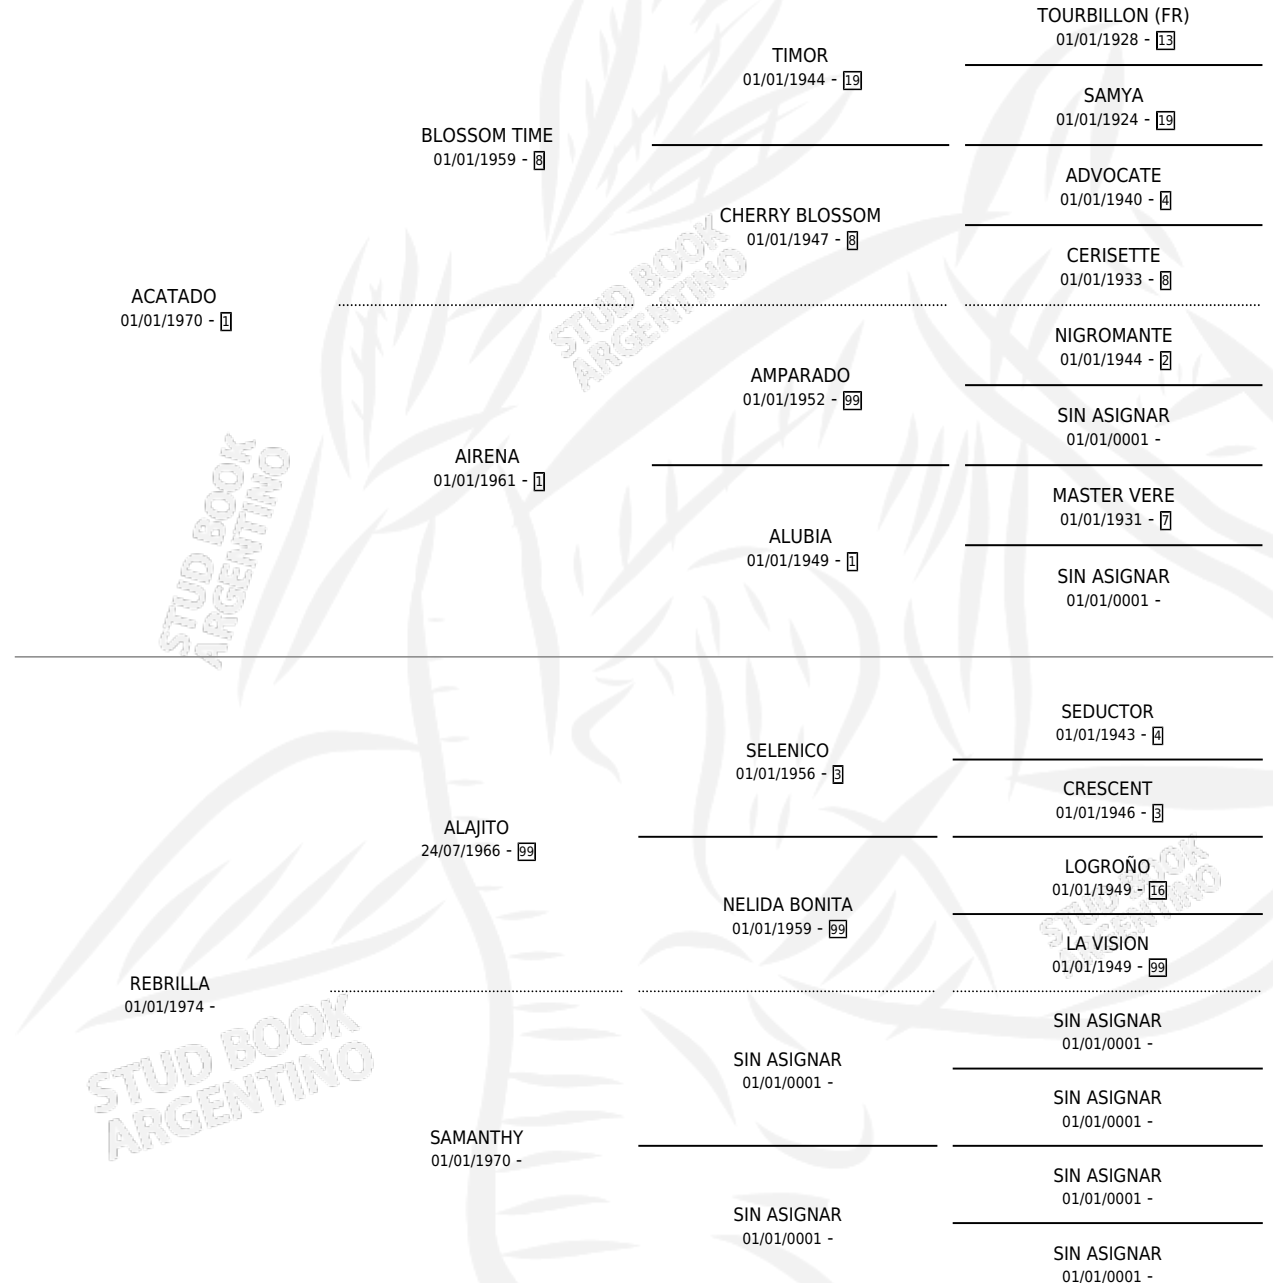

CKECHUSCKA

por ACATADO y REBRILLA por ALAJITO

Argentina · Hembra · Zaino · SP · 01/01/1983
Familia · Volumen 31

ESTADO

TIPIFICACIÓN SANGUÍNEA	✓
TIPIFICACIÓN POR ADN	X
PASAPORTE	X
IDENTIFICACIÓN POR MICROCHIP	X
REPRODUCTOR	✓

Lugar de nacimiento: Campo particular

Criador: Lonquimay

~

HIJOS

	MACHOS	HEMBRAS
4 NACIERON	3	1
SIN ACTUACIONES		

PEDIGREE

S

cimientos 4 / Efectividad 36.36%