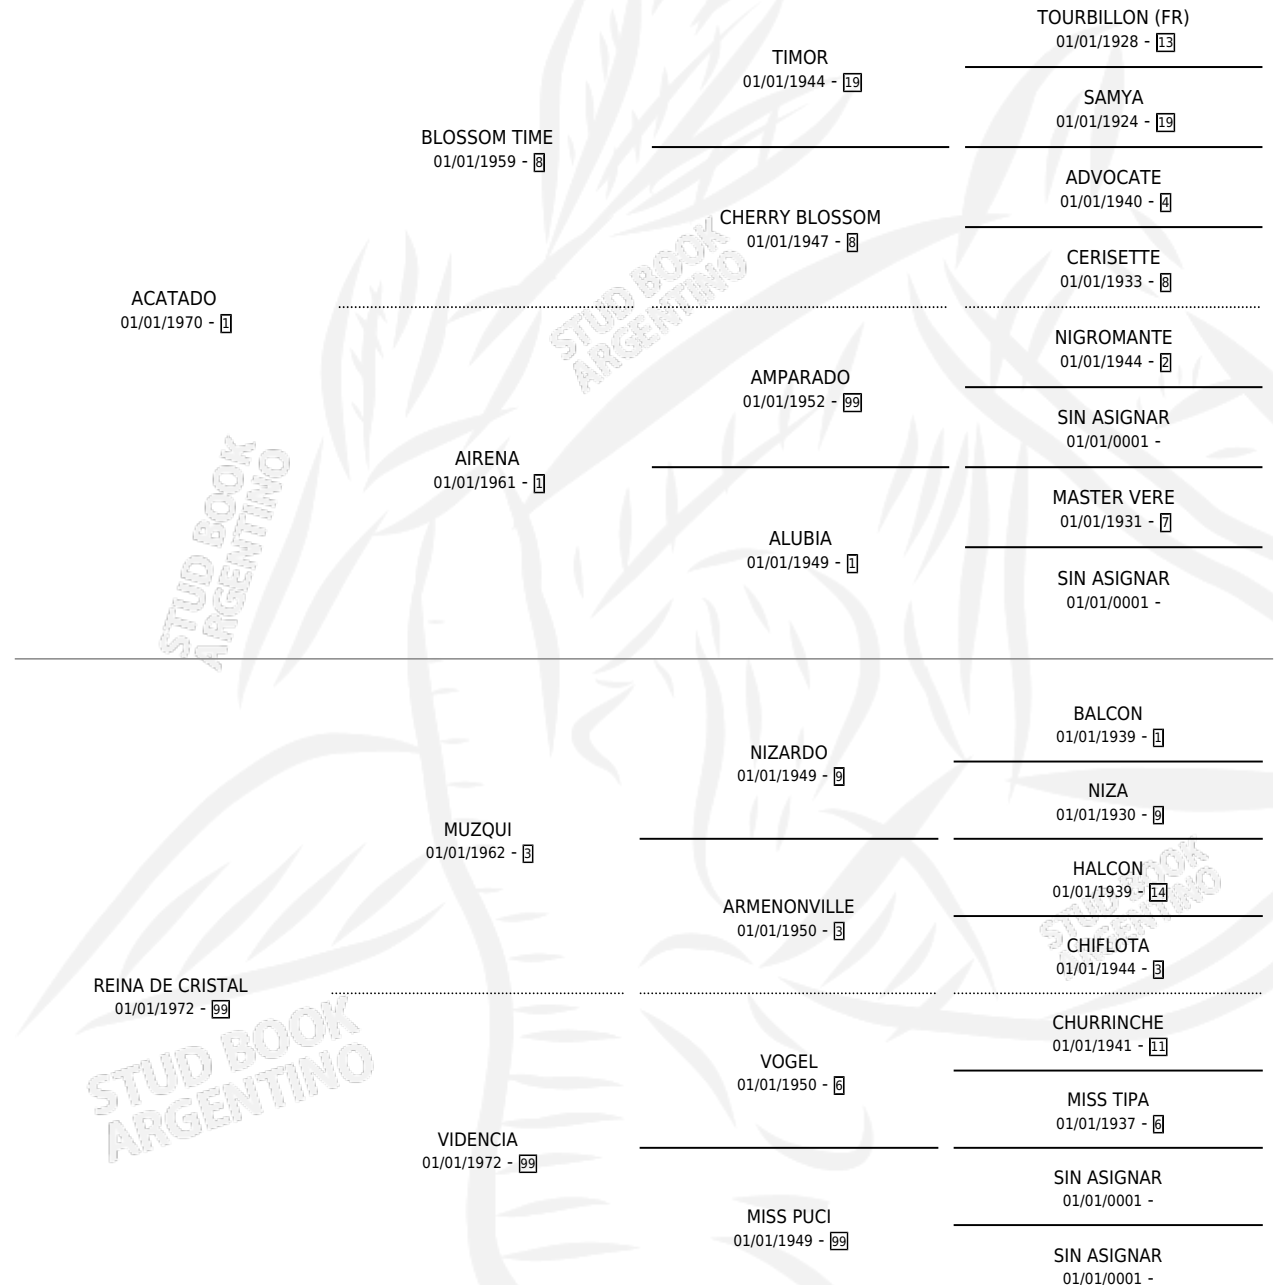

TULLILCA

por ACATADO y REINA DE CRISTAL por MUZQUI

Argentina · Hembra · Tordillo · SP · 23/11/1982
Familia 99 · Volumen 31

ESTADO

TIPIFICACIÓN SANGUÍNEA	✓
TIPIFICACIÓN POR ADN	X
PASAPORTE	X
IDENTIFICACIÓN POR MICROCHIP	X
REPRODUCTOR	✓

Lugar de nacimiento: Campo particular

Criador: Lonquimay

~

HIJOS

	MACHOS	HEMBRAS
7 NACIERON	5	2
SIN ACTUACIONES		

PEDIGREE