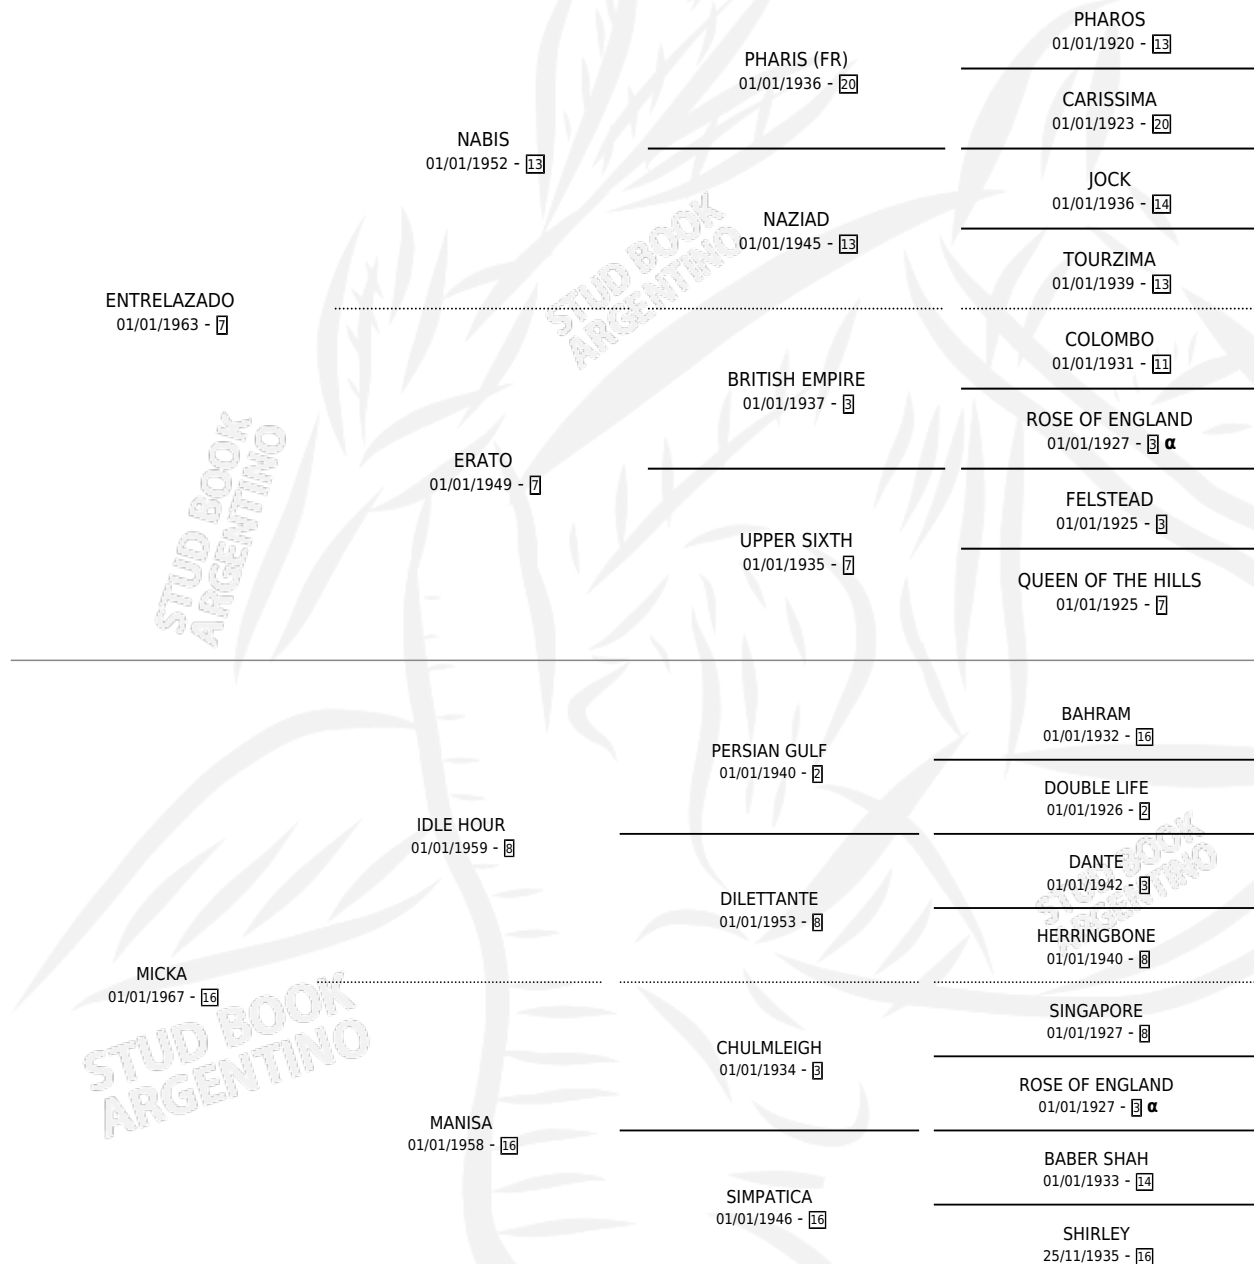

MALTBY

por **ENTRELAZADO** y **MICKA** por **IDLE HOUR**

Argentina · Hembra · Zaino · SP · 01/01/1974
Familia 16-e · Volumen 28

ESTADO

TIPIFICACIÓN SANGUÍNEA	X
TIPIFICACIÓN POR ADN	X
PASAPORTE	X
IDENTIFICACIÓN POR MICROCHIP	X
REPRODUCTOR	✓

Lugar de nacimiento: Campo particular

Criador: Sin dato

~

HIJOS

	MACHOS	HEMBRAS
2 NACIERON	1	1
SIN ACTUACIONES		

PEDIGREE

INBREEDING : α

S

mientos 2 / Efectividad 40.00%

PADRILLO	PRODUCTO	CRIADOR	1ER SERVICIO	ÚLTIMO SERVICIO
CANYON	∅		04/09/1989	12/09/1989
MALTBY	AZANO YON (M Z, 20/08/1988)	SIN DATO	28/08/1987	02/09/1987
Datos oficiales del Stud Book Argentino			11/11/1986	16/11/1986
CANYON	∅			
Documentado en studbook.org.ar	PERICA YON (H ZC, 05/10/1986)	SIN DATO	24/09/1985	12/10/1985
SIN ASIGNAR	∅			