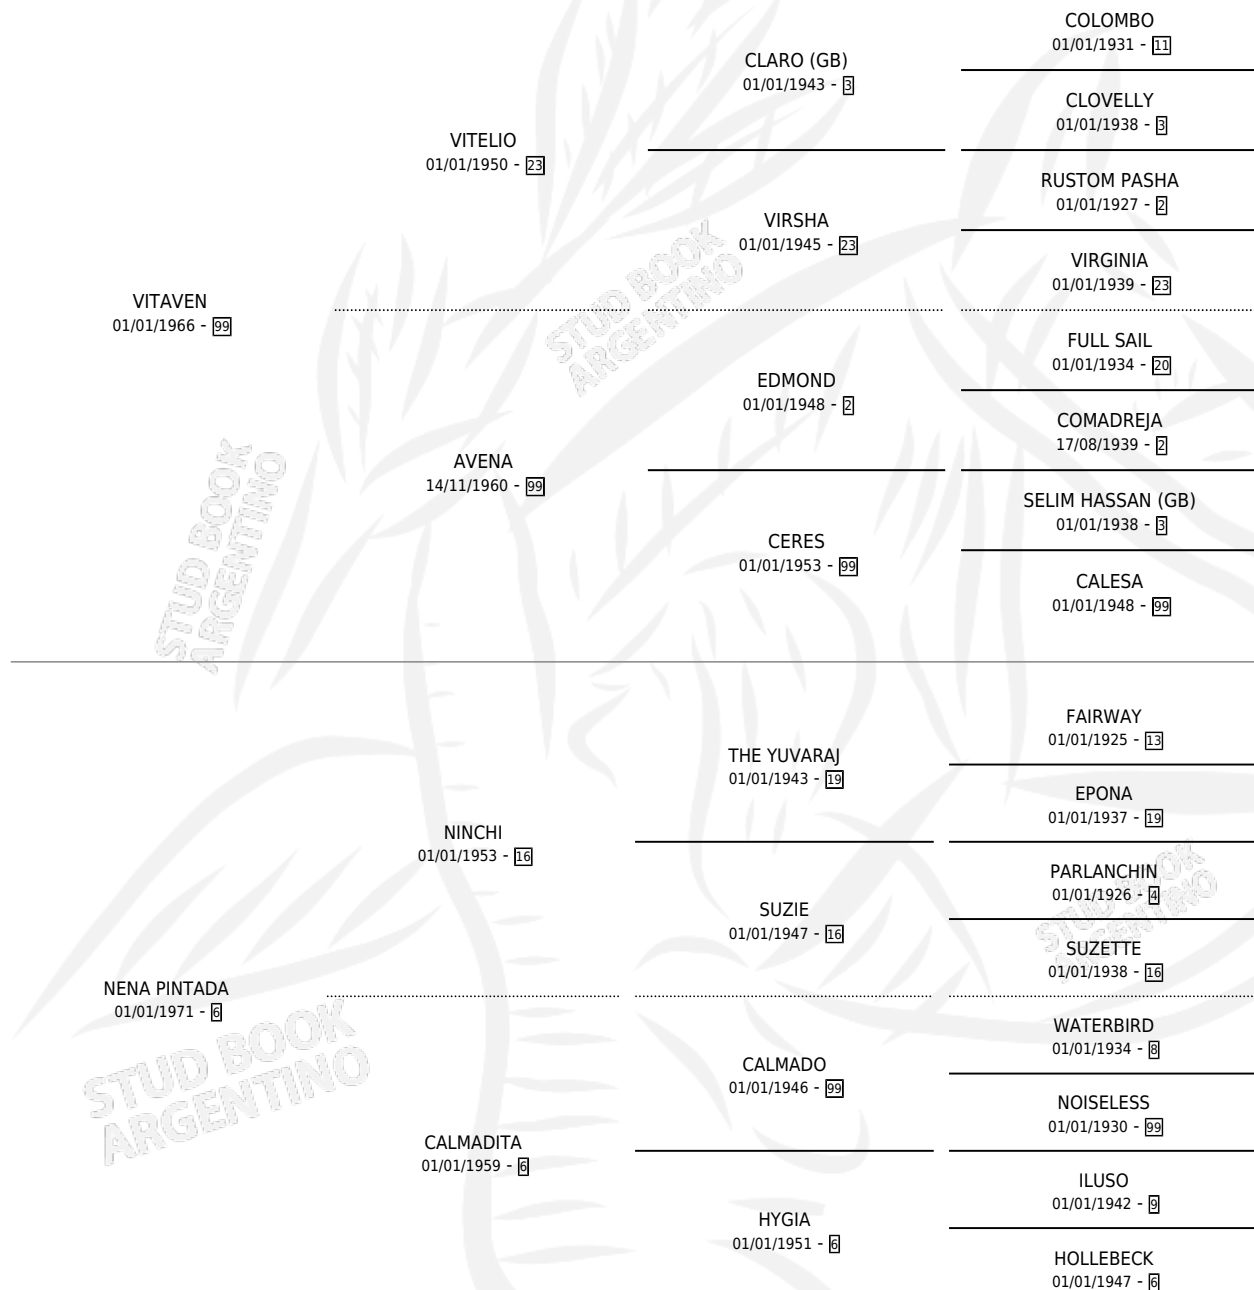

VERDIN

por **VITAVEN** y **NENA PINTADA** por **NINCHI**

Argentina · Hembra · Zaino · SP · 04/08/1978
Familia 6-f · Volumen 30

ESTADO

TIPIFICACIÓN SANGUÍNEA	X
TIPIFICACIÓN POR ADN	X
PASAPORTE	X
IDENTIFICACIÓN POR MICROCHIP	X
REPRODUCTOR	✓

Lugar de nacimiento: Campo particular

Criador: Sin dato

PEDIGREE

CAMPAÑA

Solo carreras oficiales de Argentina

POR EDAD

EDAD	CC	1°	2°	3°	4°	5°	NP	CLC	CLG	CLCG1	CLGG1	IMPORTE	GANANCIA / CC
4 AÑOS	1	1	0	0	0	0	0	0	0	0	0	\$0	\$0
6 AÑOS	1	1	0	0	0	0	0	0	0	0	0	\$0	\$0
TOTALES	2	2	0	0	0	0	0	0	0	0	0	\$0	\$0
%		100%	0.0%	0.0%	0.0%	0.0%	0.0%	0.0%	0.0%	0.0%	0.0%		