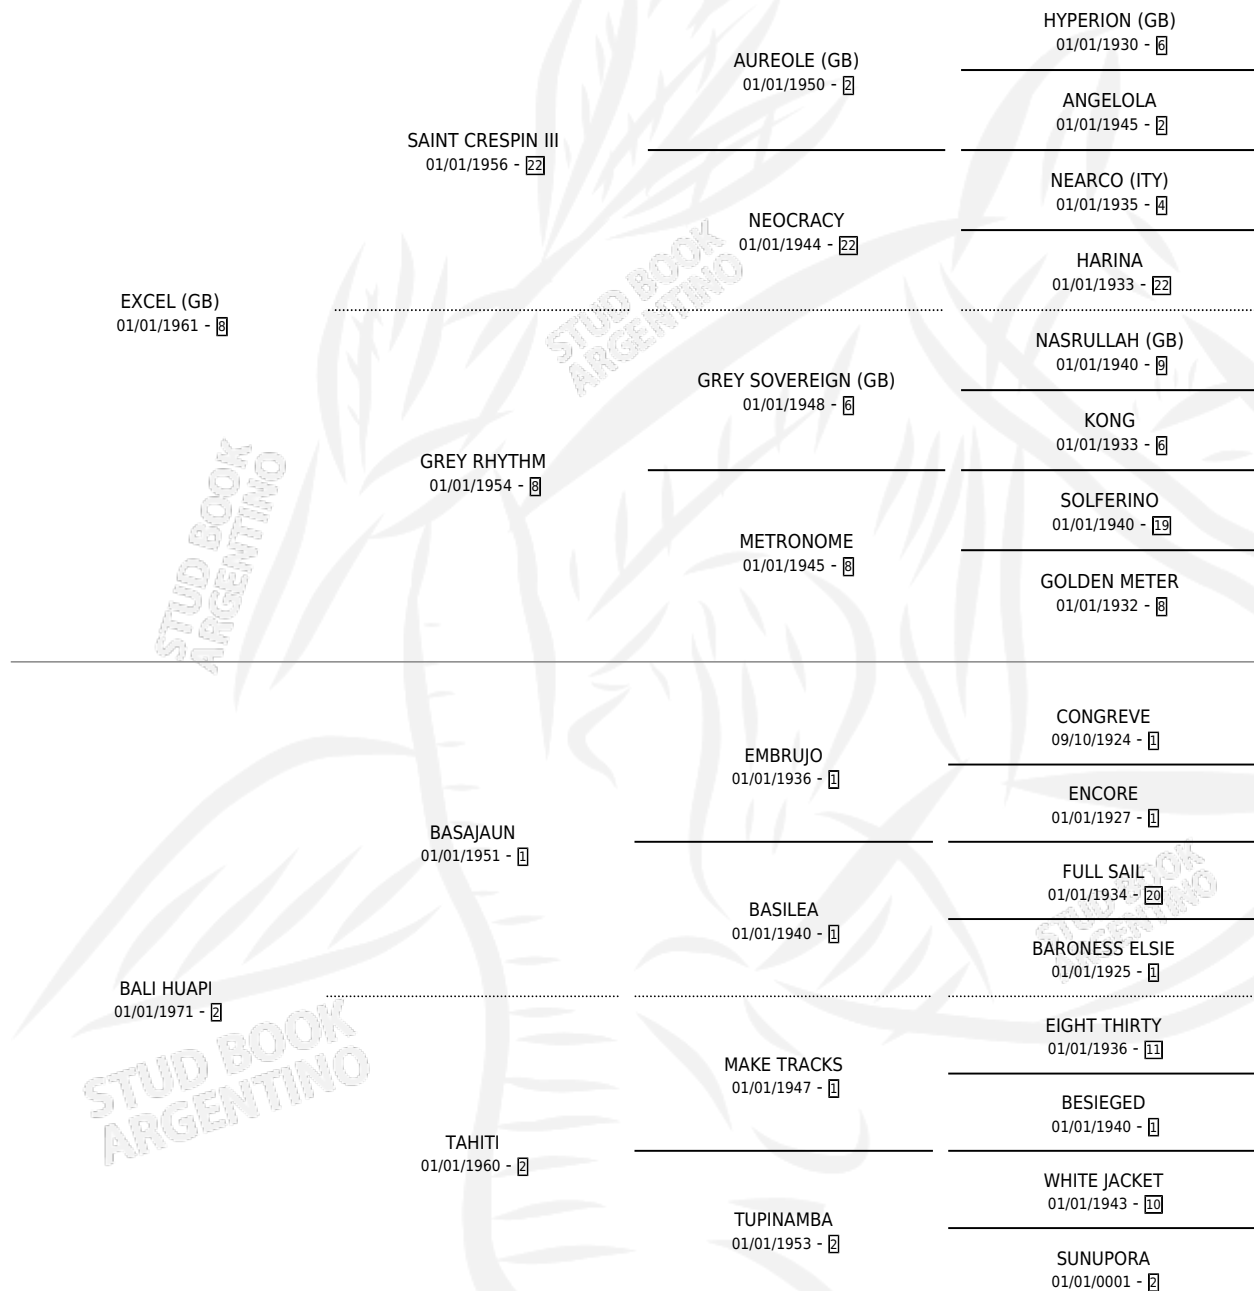

EXCEL BALI

por **EXCEL (GB)** y **BALI HUAPI** por **BASAJAUN**

Argentina · Hembra · Alazan · SP · 01/01/1981
Familia 2-h · Volumen 31

ESTADO

TIPIFICACIÓN SANGUÍNEA	✓
TIPIFICACIÓN POR ADN	✓
PASAPORTE	X
IDENTIFICACIÓN POR MICROCHIP	X
REPRODUCTOR	✓

Lugar de nacimiento: Campo particular

Criador: B.V.P. S.A.

~

HIJOS

	MACHOS	HEMBRAS
15 NACIERON	4	11
9 CORRIERON	3	6
7 GANARON	2	5

1 GANADORES **CL** **1** GANADORES **GR** **1** GANADORES **G1**

PEDIGREE

CAMPAÑA

Solo carreras oficiales de Argentina

POR EDAD

EDAD	CC	1°	2°	3°	4°	5°	NP	CLC	CLG	CLCG1	CLGG1	IMPORTE	GANANCIA / CC
4 AÑOS	1	1	0	0	0	0	0	0	0	0	0	\$0	\$0
5 AÑOS	1	1	0	0	0	0	0	0	0	0	0	\$0	\$0
TOTALES	2	2	0	0	0	0	0	0	0	0	0	\$0	\$0
%		100%	0.0%	0.0%	0.0%	0.0%	0.0%	0.0%	0.0%	0.0%	0.0%		