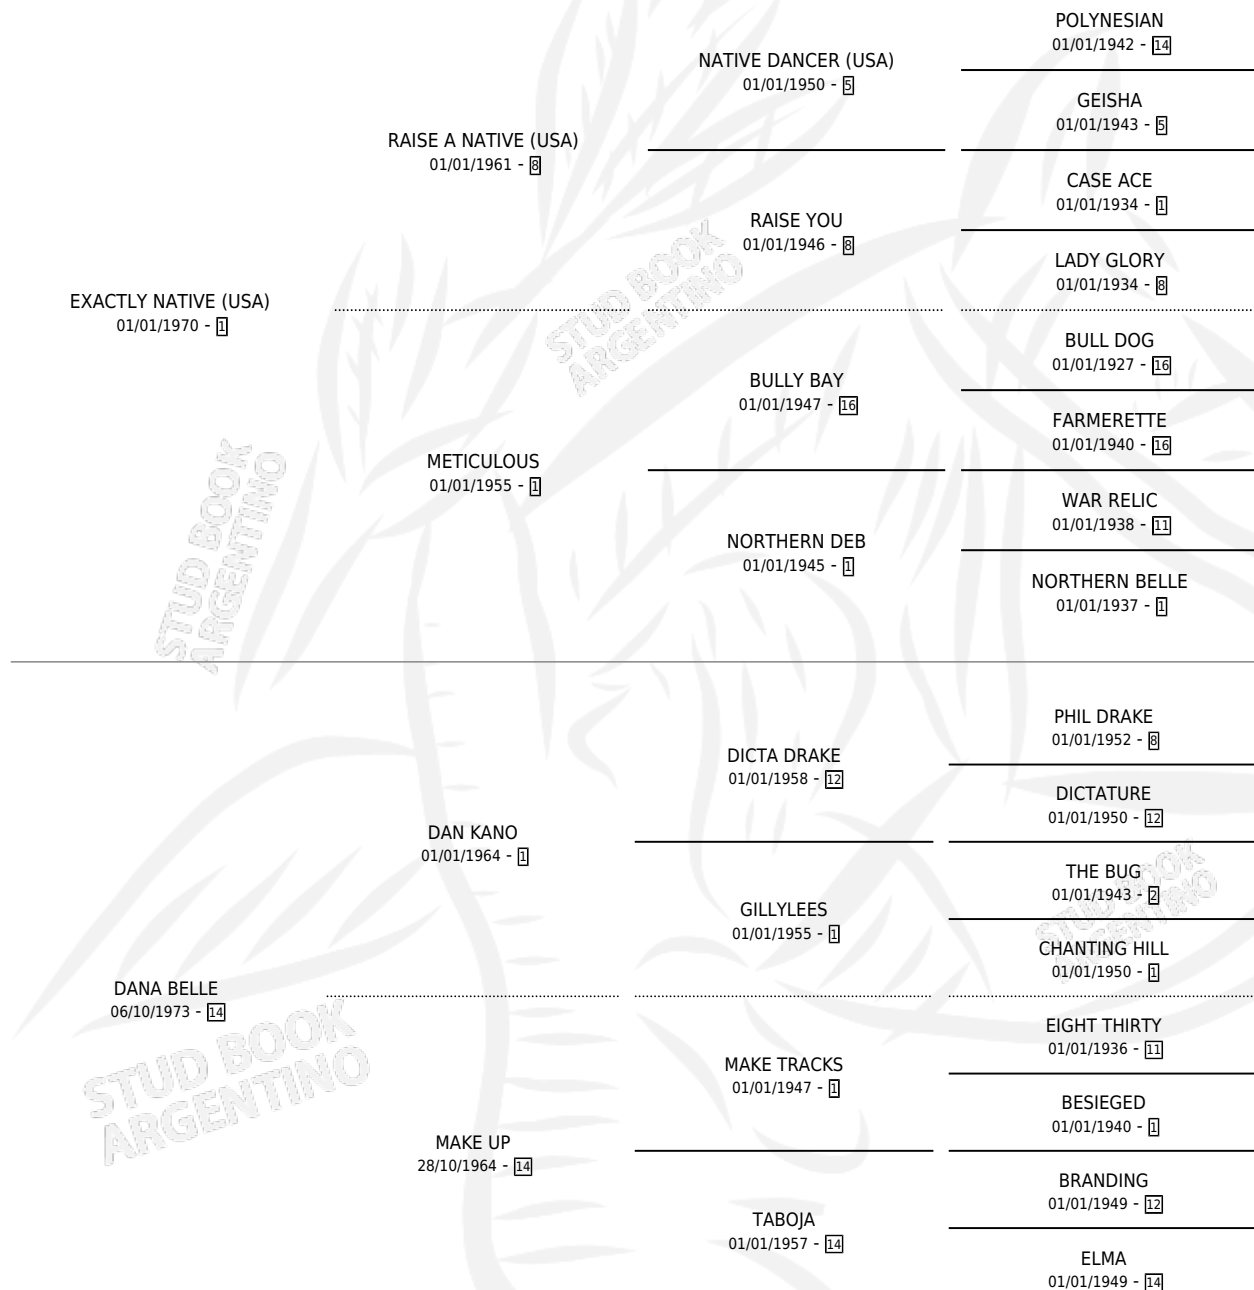

NIÑA BELLE

por **EXACTLY NATIVE (USA)** y **DANA BELLE** por **DAN KANO**

Argentina · Hembra · Alazan · SP · 01/01/1981
Familia 14 · Volumen 31

ESTADO

TIPIFICACIÓN SANGUÍNEA	✓
TIPIFICACIÓN POR ADN	✓
PASAPORTE	X
IDENTIFICACIÓN POR MICROCHIP	X
REPRODUCTOR	✓

Lugar de nacimiento: Campo particular
Criador: B.V.P. S.A.

~

HIJOS

	MACHOS	HEMBRAS
11 NACIERON	6	5
7 CORRIERON	5	2
6 GANARON	4	2

0	0	0
GANADORES CL	GANADORES GR	GANADORES G1

PEDIGREE