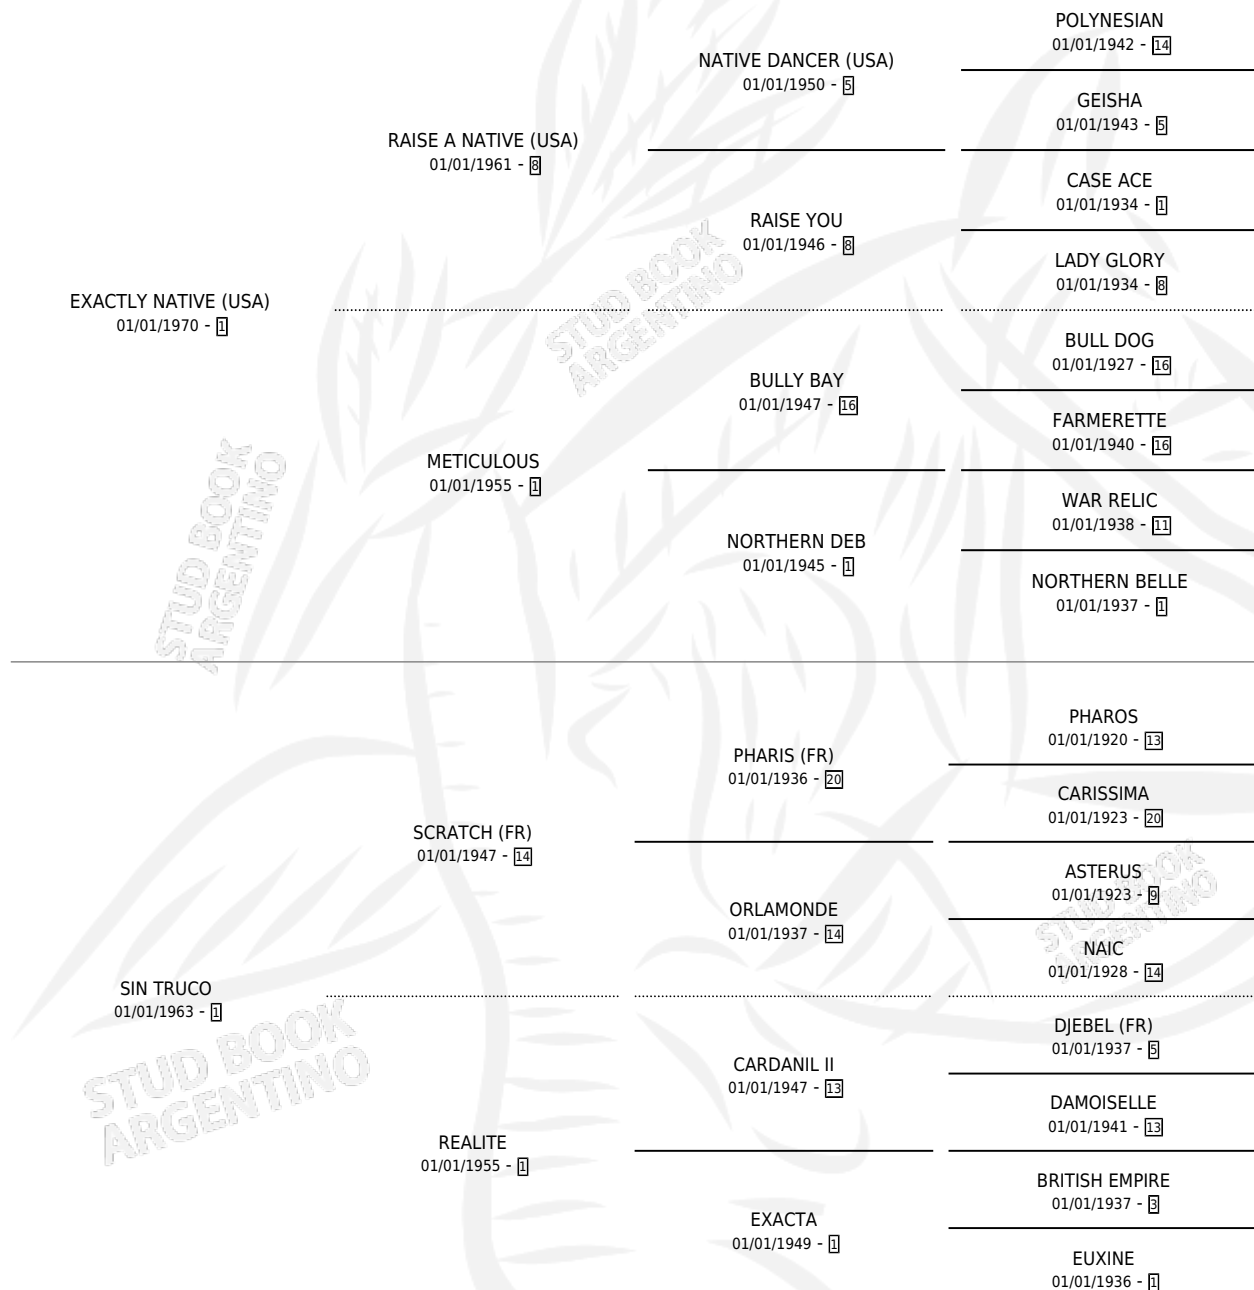

NOCHE DE TIMBA

por **EXACTLY NATIVE (USA)** y **SIN TRUCO** por **SCRATCH (FR)**

Argentina · Hembra · Alazan Tostado · SP · 21/09/1982
Familia 1-d · Volumen 31

ESTADO

| | |
|------------------------------|---|
| TIPIFICACIÓN SANGUÍNEA | ✓ |
| TIPIFICACIÓN POR ADN | X |
| PASAPORTE | X |
| IDENTIFICACIÓN POR MICROCHIP | X |
| REPRODUCTOR | ✓ |

Lugar de nacimiento: Campo particular

Criador: Sin dato

~

HIJOS

| | MACHOS | HEMBRAS |
|-------------|--------|---------|
| 7 NACIERON | 1 | 6 |
| 5 CORRIERON | 0 | 5 |

SIN ACTUACIONES

PEDIGREE

**S**

cimentos 7 / Efectividad 58.33%

| PADRILLO | PRODUCTO | CRIADOR | 1ER SERVICIO | ÚLTIMO SERVICIO |
|--|----------------------------------|----------|--------------|-----------------|
| SOVIETICO | ∅ | | 22/12/1998 | 23/12/1998 |
| NOCHE DE TIMBA | ∅ | | 16/11/1997 | 16/11/1997 |
| Datos oficiales del Stud Book Argentino | ∅ | | 12/11/1995 | 17/11/1995 |
| RINCON FRANCO | ∅ | | 15/09/1994 | 25/10/1994 |
| RUDY'S FANTASY (USA) | ∅ | | 15/09/1994 | 25/10/1994 |
| studbook.org.ar | | | | |
| MAJOR GUNDRY (GB) | LA TIMBERA (H A, 06/09/1994) | SIN DATO | 27/09/1993 | 01/10/1993 |
| ULTIMO PAN | EN LA PALMERA (M A, 15/09/1993) | SIN DATO | 26/09/1992 | 28/09/1992 |
| AMADEUS | POUR TOUS (H ZD, 11/09/1992) | SIN DATO | 21/09/1991 | 21/09/1991 |
| PAN DE LUJO | TIMBA DE LUJO (H ZD, 07/09/1991) | SIN DATO | 05/10/1990 | 05/10/1990 |
| PAN DE LUJO | NOCHE DE LUJO (H A, 23/09/1990) | SIN DATO | 06/10/1989 | 06/10/1989 |
| LIGHT CAVALRY (GB) | RIEN VA PLUS (H Z, 24/09/1989) | SIN DATO | 07/10/1988 | 07/10/1988 |
| LIGHT CAVALRY (GB) | FAITS VOS JEUX (H Z, 16/08/1988) | SIN DATO | 08/08/1987 | 27/08/1987 |
| TRIPLICADOR | ∅ | | 07/09/1985 | 18/11/1985 |