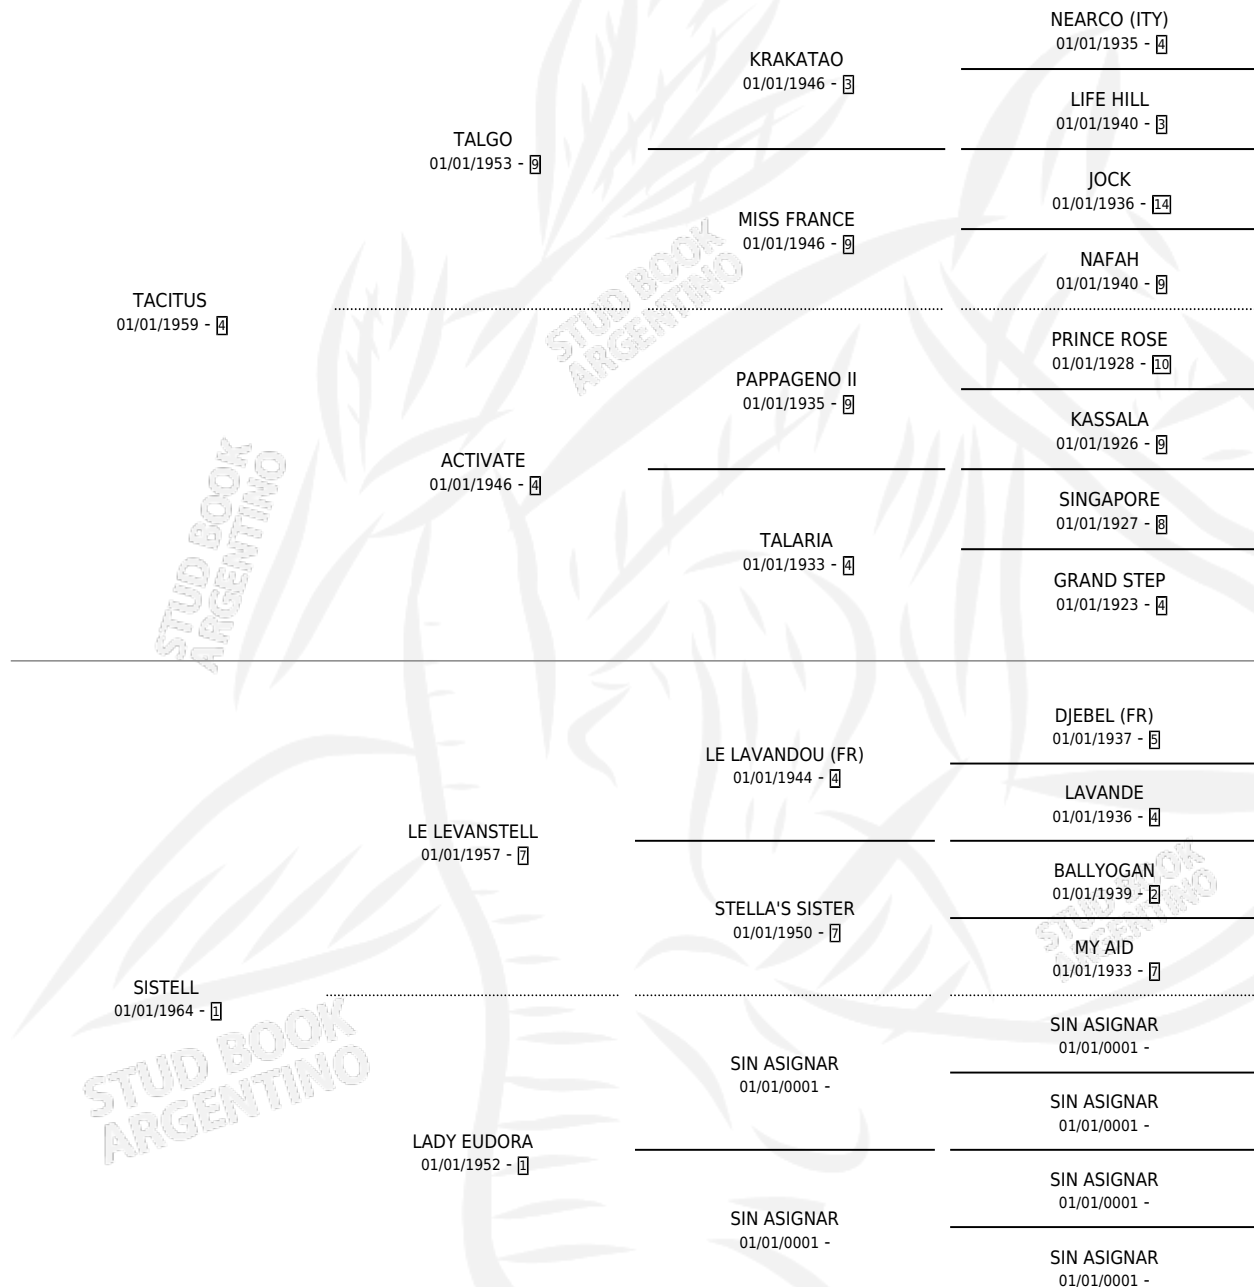

LOPEZ QUEBRACHO

por TACITUS y SISTELL por LE LEVANSTELL

Argentina · Macho · Zaino · SP · 01/01/1969
Familia 1 · Volumen 27

ESTADO

TIPIFICACIÓN SANGUÍNEA	X
TIPIFICACIÓN POR ADN	X
PASAPORTE	X
IDENTIFICACIÓN POR MICROCHIP	X
REPRODUCTOR	✓

Lugar de nacimiento: Campo particular

Criador: Sin dato

~

HIJOS

	MACHOS	HEMBRAS
31 NACIERON	12	19
4 CORRIERON	1	3
2 GANARON	0	2
0 GANADORES CL	0 GANADORES GR	0 GANADORES G1

PEDIGREE

SERVICIOS PADRILLO

TEMPORADA	HARAS	SERVICIO	NAC.	EFFECTIVIDAD
0	IMPORTADO EN VIENTRE	8	5	62.50 %

LOPEZ QUEBRACHO

Datos oficiales del Stud Book Argentino

Documento generado el 27/04/2026

studbook.org.ar