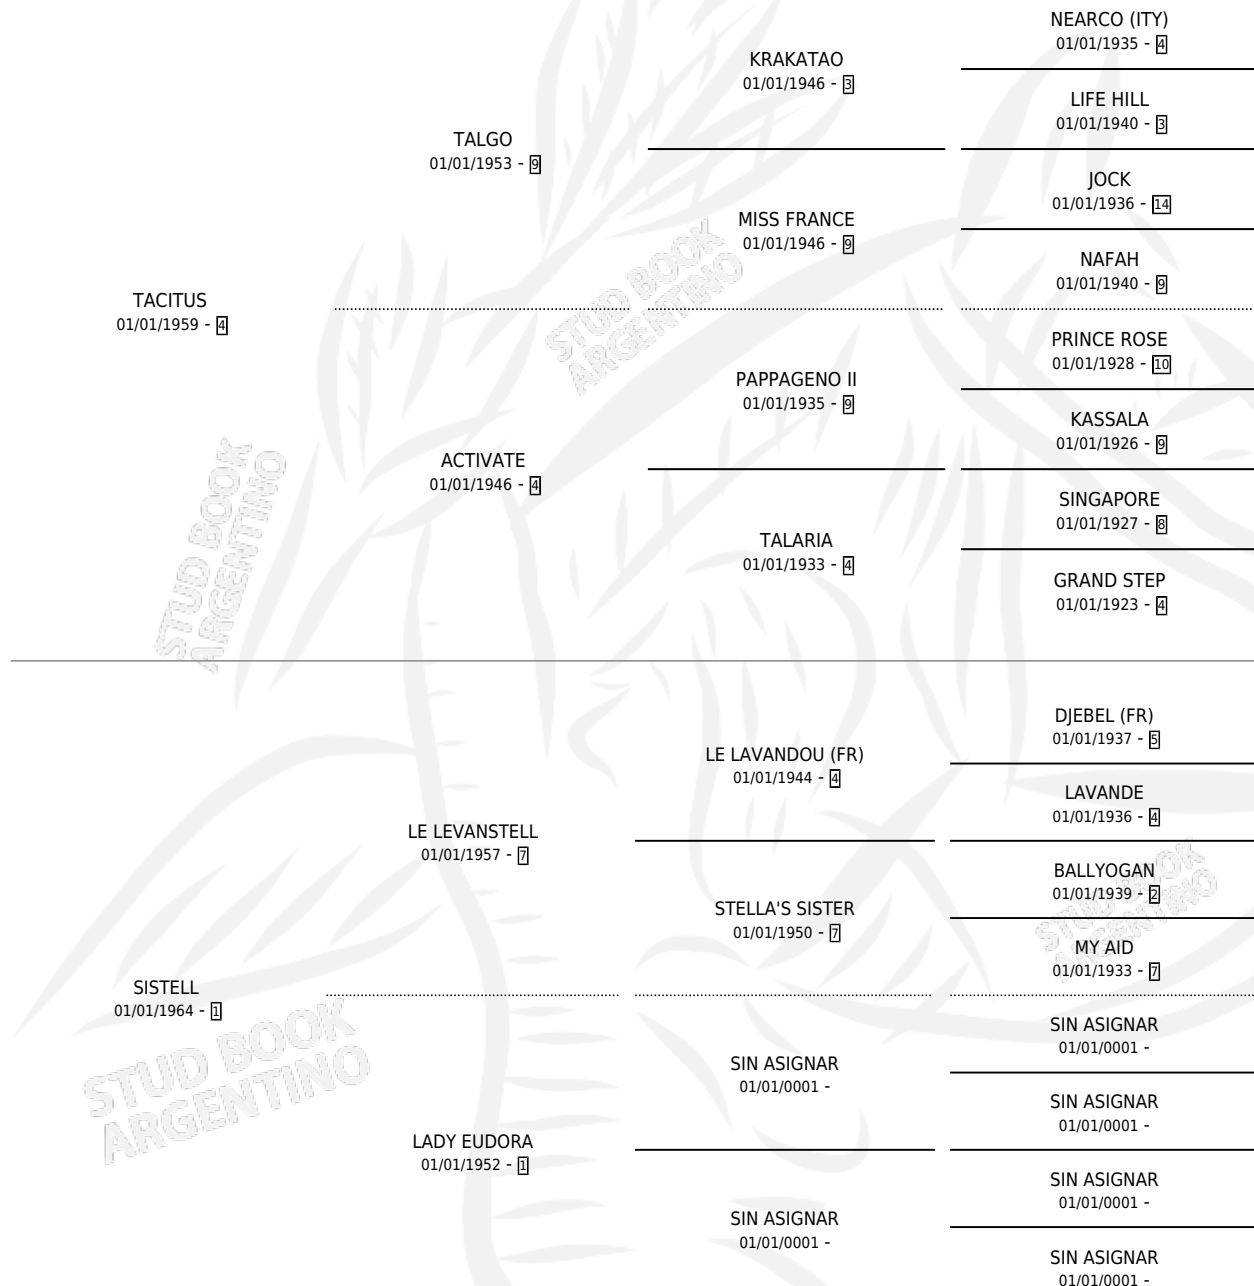

LOPEZ QUEBRACHO

por TACITUS y SISTELL por LE LEVANSTELL

Argentina · Macho · Zaino · SP · 01/01/1969
Familia 1 · Volumen 27

ESTADO

TIPIFICACIÓN SANGUÍNEA	X
TIPIFICACIÓN POR ADN	X
PASAPORTE	X
IDENTIFICACIÓN POR MICROCHIP	X
REPRODUCTOR	✓

Lugar de nacimiento: Campo particular

Criador: Sin dato

~

HIJOS

	MACHOS	HEMBRAS
31 NACIERON	12	19
4 CORRIERON	1	3
2 GANARON	0	2
0 GANADORES CL	0 GANADORES GR	0 GANADORES G1

PEDIGREE

SERVICIOS PADRILLO

TEMPORADA	HARAS	SERVICIO	NAC.	EFFECTIVIDAD
0	IMPORTADO EN VIENTRE	8	5	62.50 %

LOPEZ QUEBRACHO

Datos oficiales del Stud Book Argentino

Documento generado el 26/04/2026

studbook.org.ar