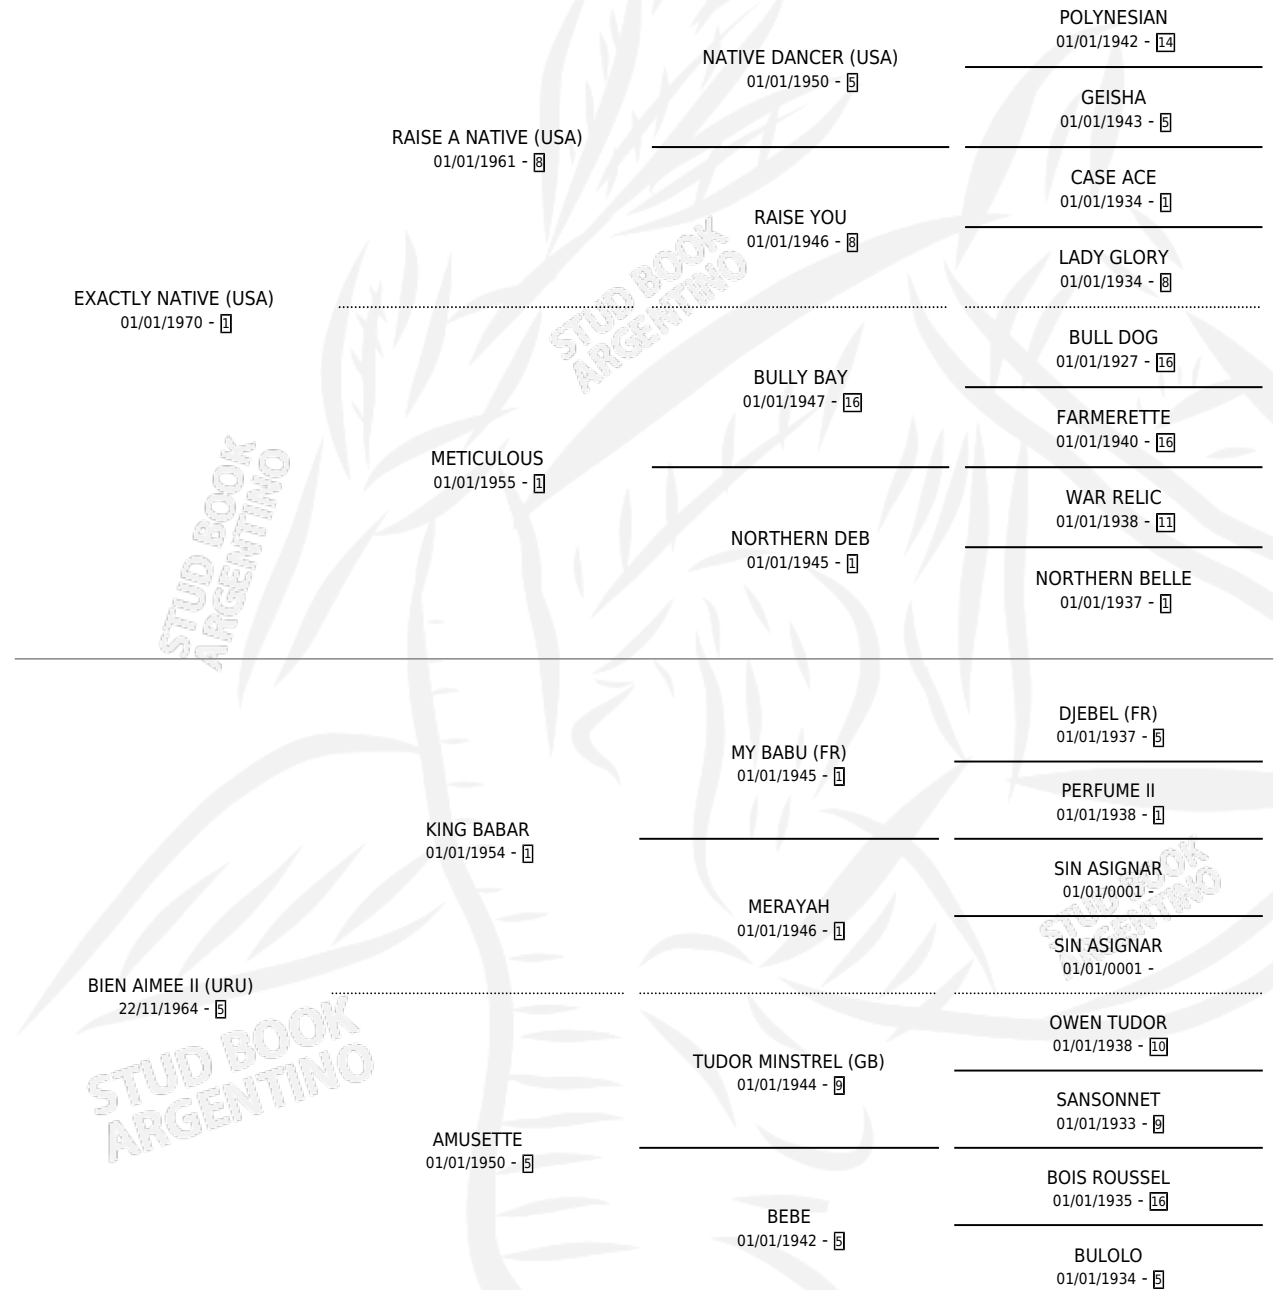

NUIT D'AMOUR

por **EXACTLY NATIVE (USA)** y **BIEN AIMEE II (URU)** por **KING BABAR**

Argentina · Hembra · Zaino · SP · 08/09/1980
Familia 5-e · Volumen 30

ESTADO

TIPIFICACIÓN SANGUÍNEA	✓
TIPIFICACIÓN POR ADN	X
PASAPORTE	X
IDENTIFICACIÓN POR MICROCHIP	X
REPRODUCTOR	✓

Lugar de nacimiento: Campo particular
Criador: B.V.P. S.A.

~

HIJOS

	MACHOS	HEMBRAS
10 NACIERON	1	9
7 CORRIERON	1	6
2 GANARON	1	1

0	0	0
GANADORES CL	GANADORES GR	GANADORES G1

PEDIGREE