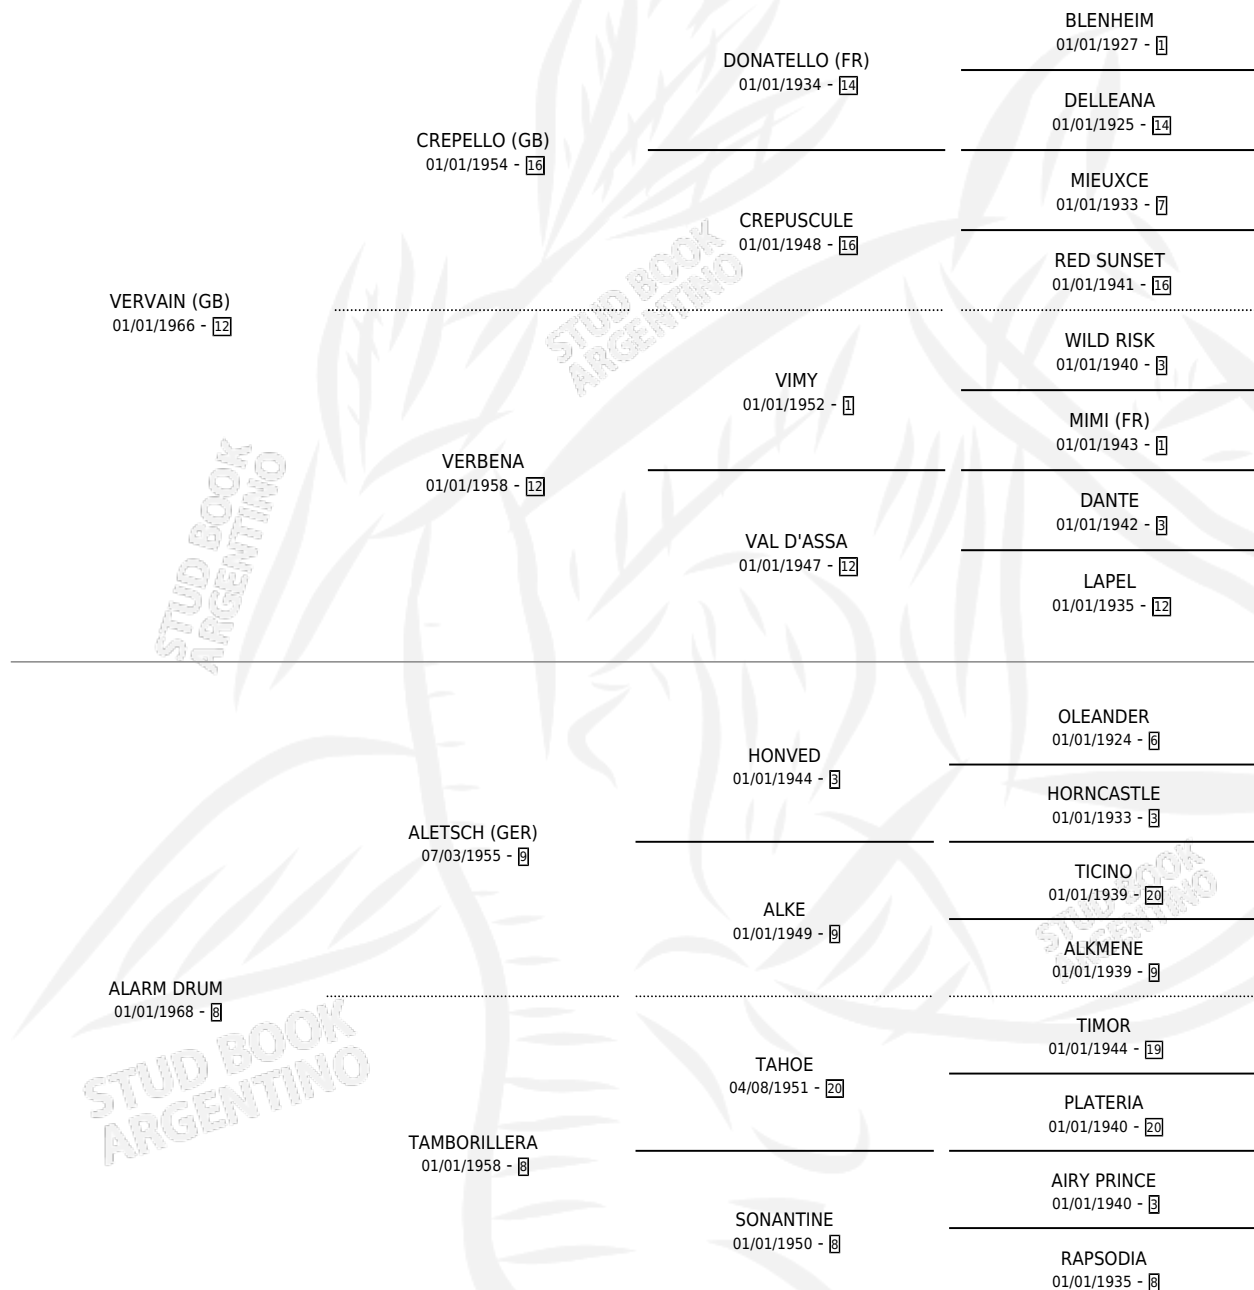

VEHEMENCIA

por **VERVAIN (GB)** y **ALARM DRUM** por **ALETSCH (GER)**

Argentina · Hembra · Alazan Tostado · SP · 24/08/1981
Familia 8-d · Volumen 31

ESTADO

TIPIFICACIÓN SANGUÍNEA	✓
TIPIFICACIÓN POR ADN	X
PASAPORTE	X
IDENTIFICACIÓN POR MICROCHIP	X
REPRODUCTOR	✓

Lugar de nacimiento: Campo particular

Criador: B.V.P. S.A.

~

HIJOS

	MACHOS	HEMBRAS
12 NACIERON	8	4
5 CORRIERON	2	3
4 GANARON	2	2

0 GANADORES **CL**   **0** GANADORES **GR**   **0** GANADORES **G1**

PEDIGREE