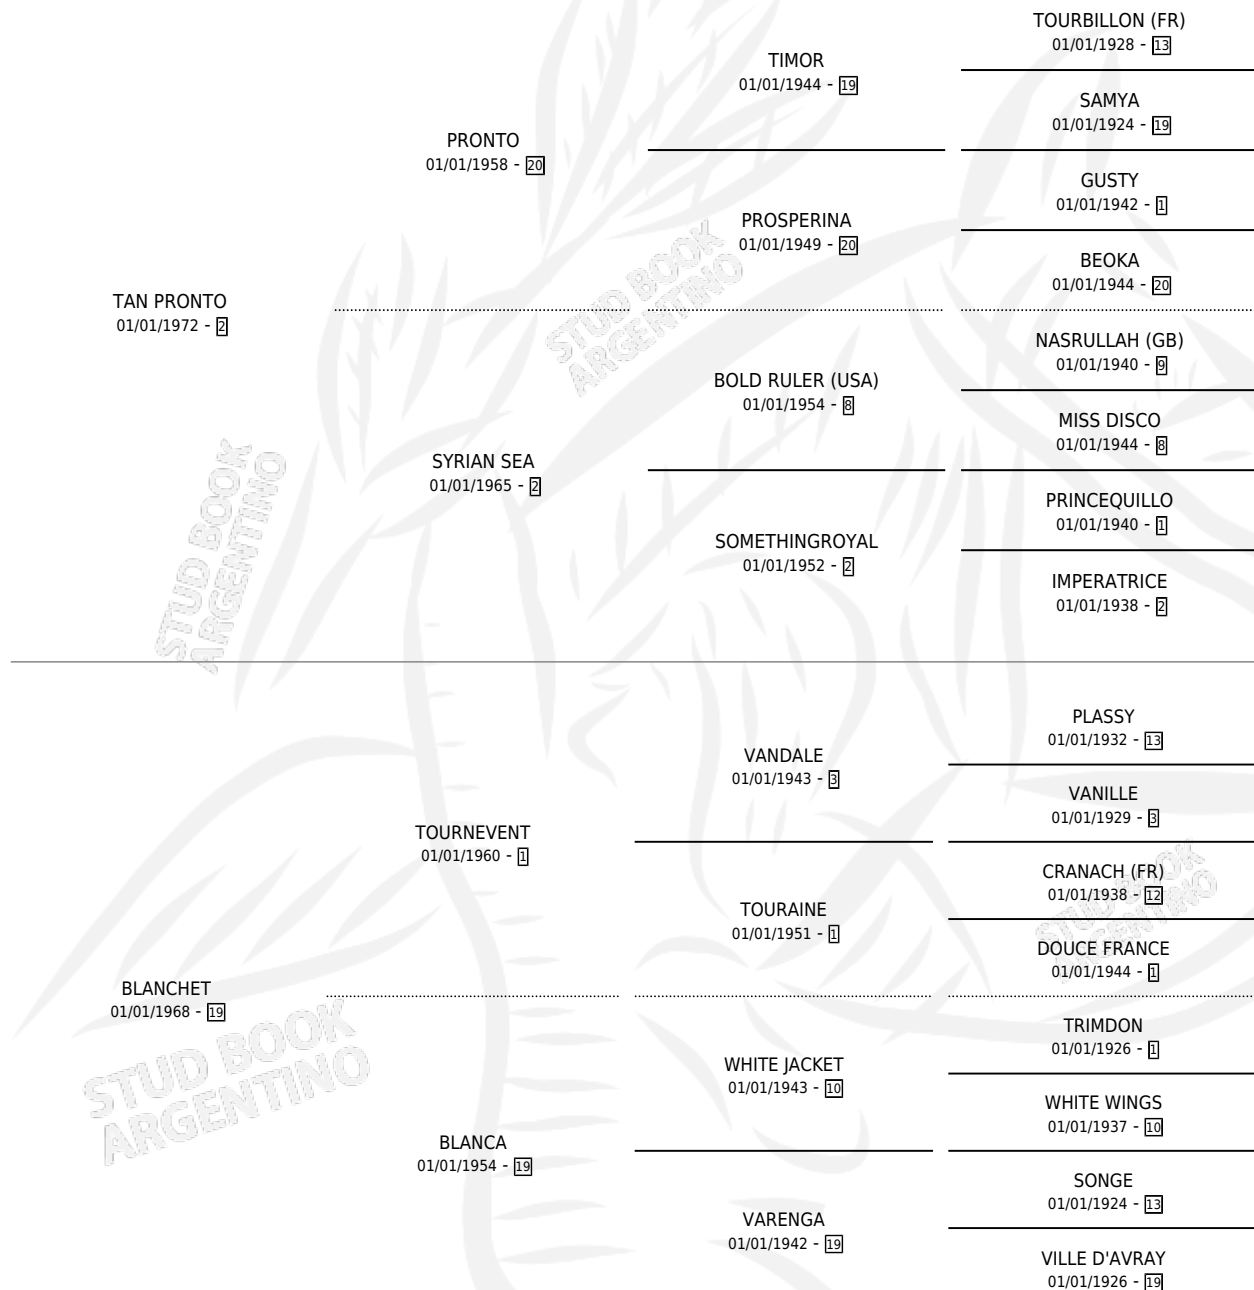

TOMBOY

por **TAN PRONTO** y **BLANCHET** por **TOURNEVENT**

Argentina · Hembra · Zaino Doradillo · SP · 01/01/1981
Familia 19-c · Volumen 31

ESTADO

TIPIFICACIÓN SANGUÍNEA	X
TIPIFICACIÓN POR ADN	X
PASAPORTE	X
IDENTIFICACIÓN POR MICROCHIP	X
REPRODUCTOR	✓

Lugar de nacimiento: Campo particular

Criador: Sin dato

~

HIJOS

	MACHOS	HEMBRAS
5 NACIERON	2	3
4 CORRIERON	2	2
1 GANARON	1	0
0 GANADORES CL	0 GANADORES GR	0 GANADORES G1

PEDIGREE

CAMPAÑA

Solo carreras oficiales de Argentina