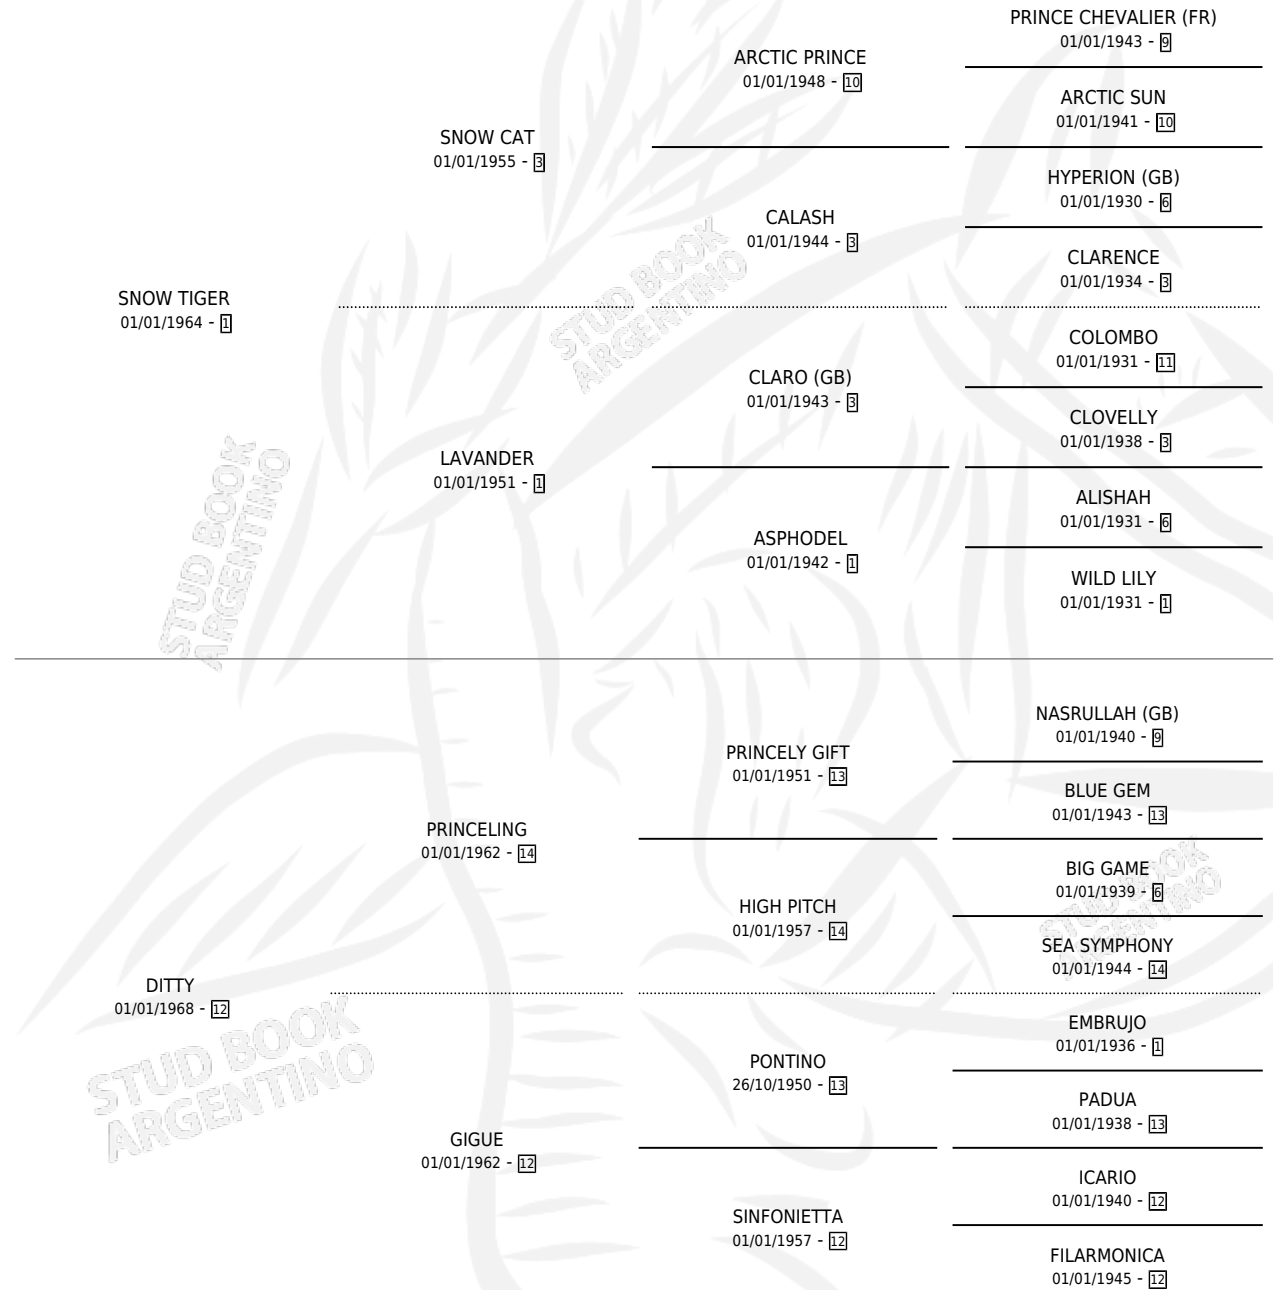

DIRGE

por SNOW TIGER y DITTY por PRINCELING

Argentina · Hembra · Zaino Doradillo · SP · 01/01/1981
Familia 12 · Volumen 31

ESTADO

TIPIFICACIÓN SANGUÍNEA	X
TIPIFICACIÓN POR ADN	X
PASAPORTE	X
IDENTIFICACIÓN POR MICROCHIP	X
REPRODUCTOR	✓

Lugar de nacimiento: Campo particular

Criador: Dulevich Uzal Ubaldo

PEDIGREE

S

mientos 0 / Efectividad 0.00%

PADRILLO	PRODUCTO	CRIADOR	1ER SERVICIO	ÚLTIMO SERVICIO
GRAND ROUTIER	∅		22/09/1986	20/10/1986
DIRGE SHAZAN	∅		31/12/1985	31/12/1985