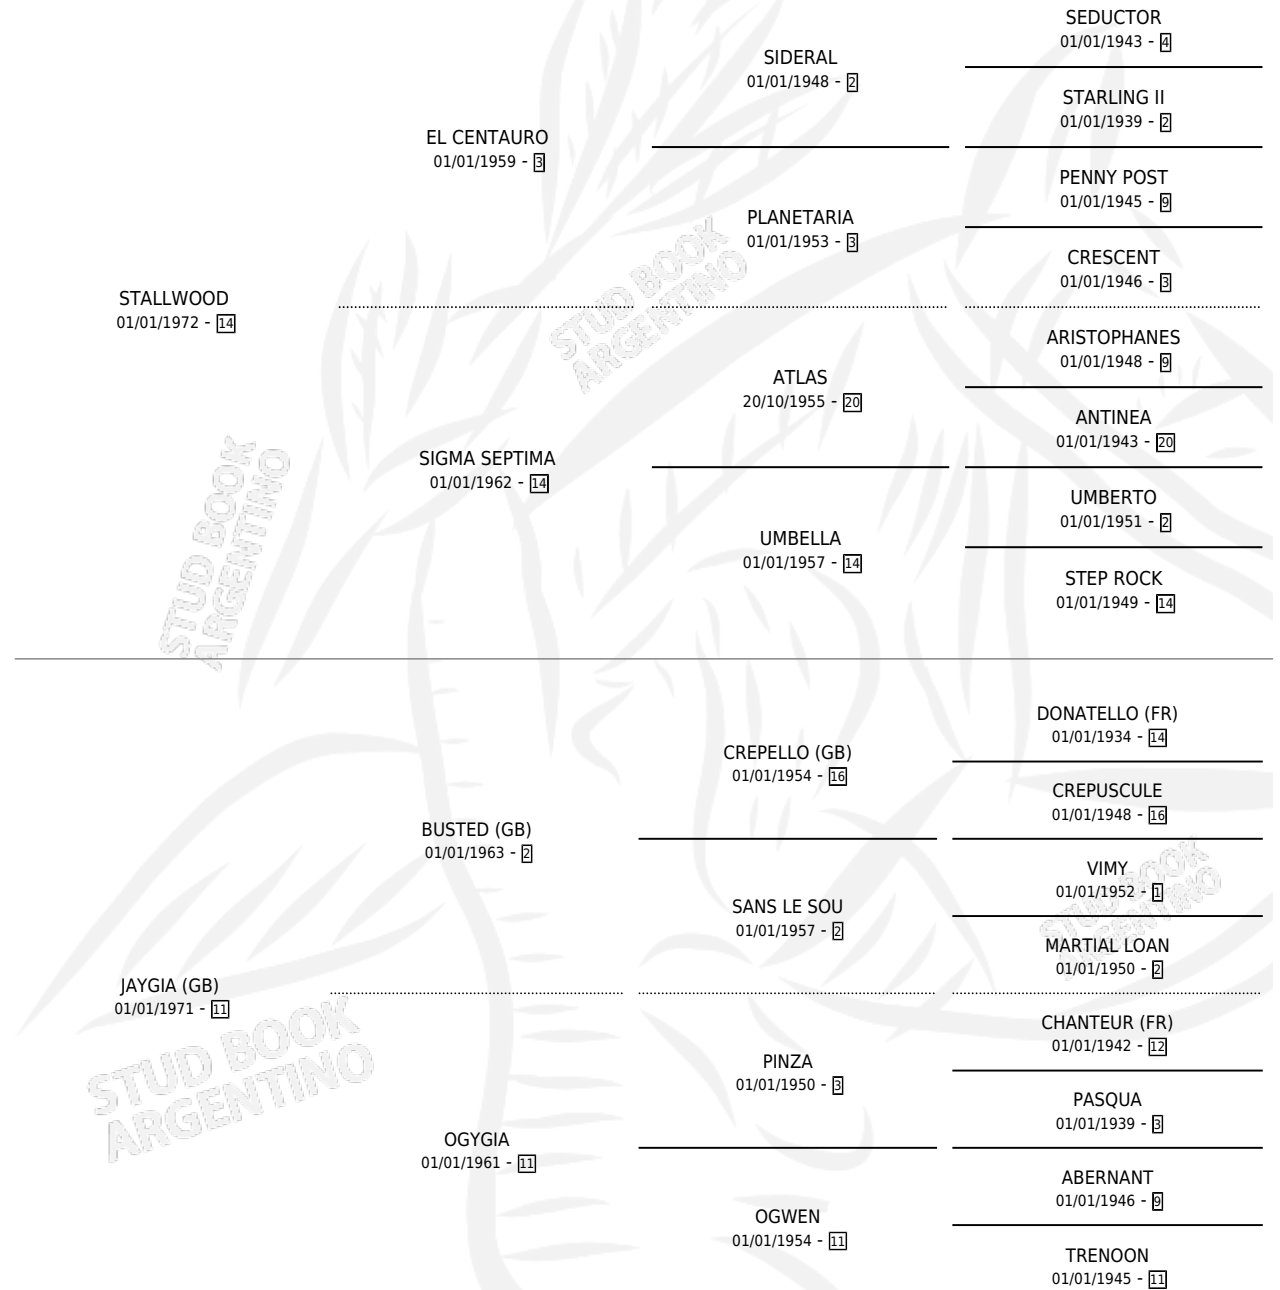

CANDY DISH

por **STALLWOOD** y **JAYGIA (GB)** por **BUSTED (GB)**

Argentina · Hembra · Zaino · SP · 01/01/1981
Familia 11-f · Volumen 31

ESTADO

TIPIFICACIÓN SANGUÍNEA	✓
TIPIFICACIÓN POR ADN	X
PASAPORTE	X
IDENTIFICACIÓN POR MICROCHIP	X
REPRODUCTOR	✓

Lugar de nacimiento: Campo particular

Criador: Fernandez Adolfo Jorge

~

HIJOS

	MACHOS	HEMBRAS
9 NACIERON	6	3
5 CORRIERON	4	1
3 GANARON	2	1
0 GANADORES CL	0 GANADORES GR	0 GANADORES G1

PEDIGREE

CAMPAÑA

Solo carreras oficiales de Argentina