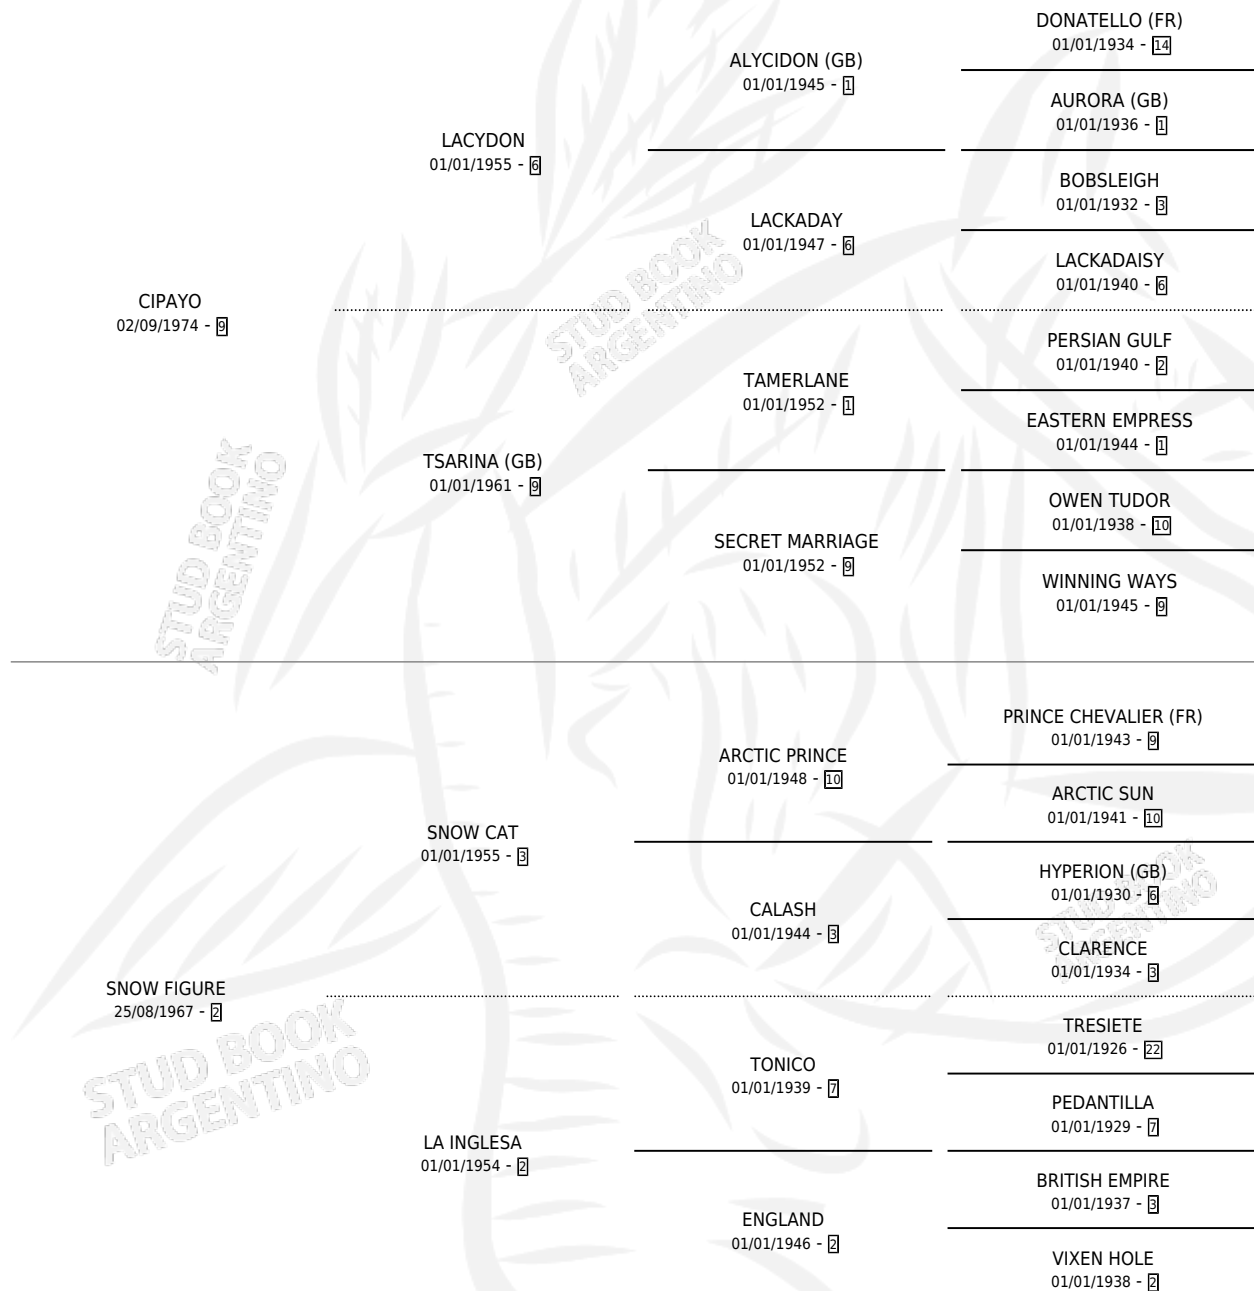

Lugar de nacimiento: Campo particular

Criador: Sin dato

~

HIJOS

	MACHOS	HEMBRAS
6 NACIERON	2	4
4 CORRIERON	2	2
1 GANARON	0	1
0 GANADORES CL	0 GANADORES GR	0 GANADORES G1

PEDIGREE

CAMPAÑA

Solo carreras oficiales de Argentina