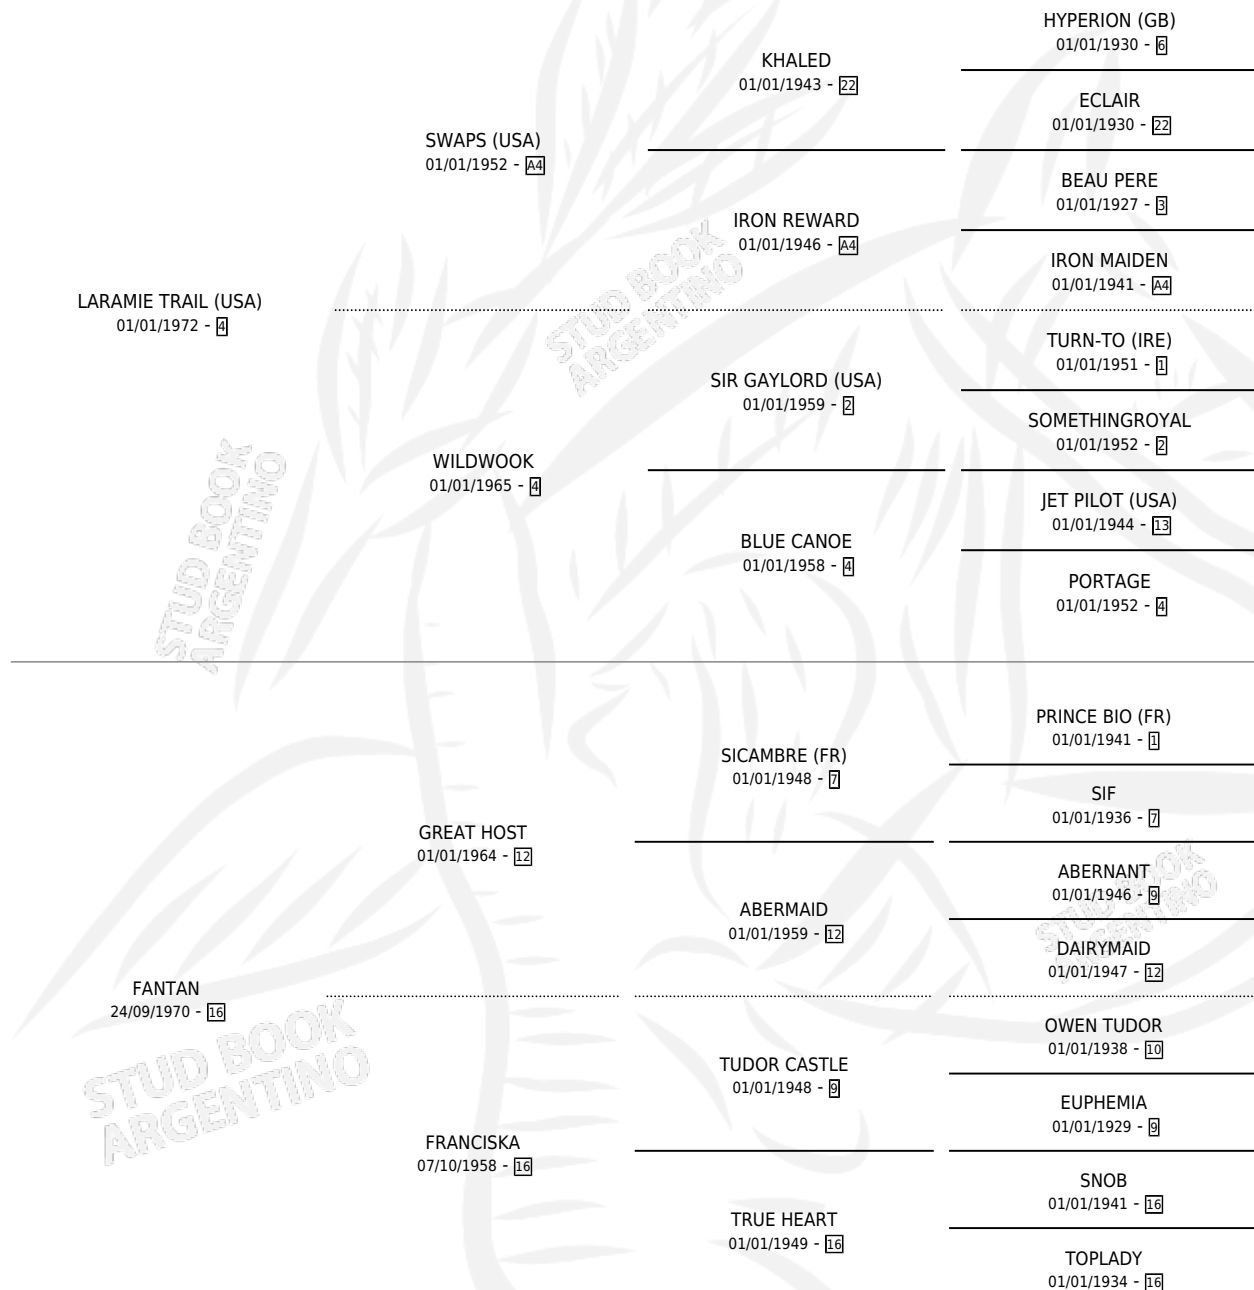

Lugar de nacimiento: Campo particular

Criador: De La Pomme

~

HIJOS

	MACHOS	HEMBRAS
12 NACIERON	2	10
10 CORRIERON	2	8
4 GANARON	1	3
0 GANADORES CL	0 GANADORES GR	0 GANADORES G1

PEDIGREE

CAMPAÑA

Solo carreras oficiales de Argentina