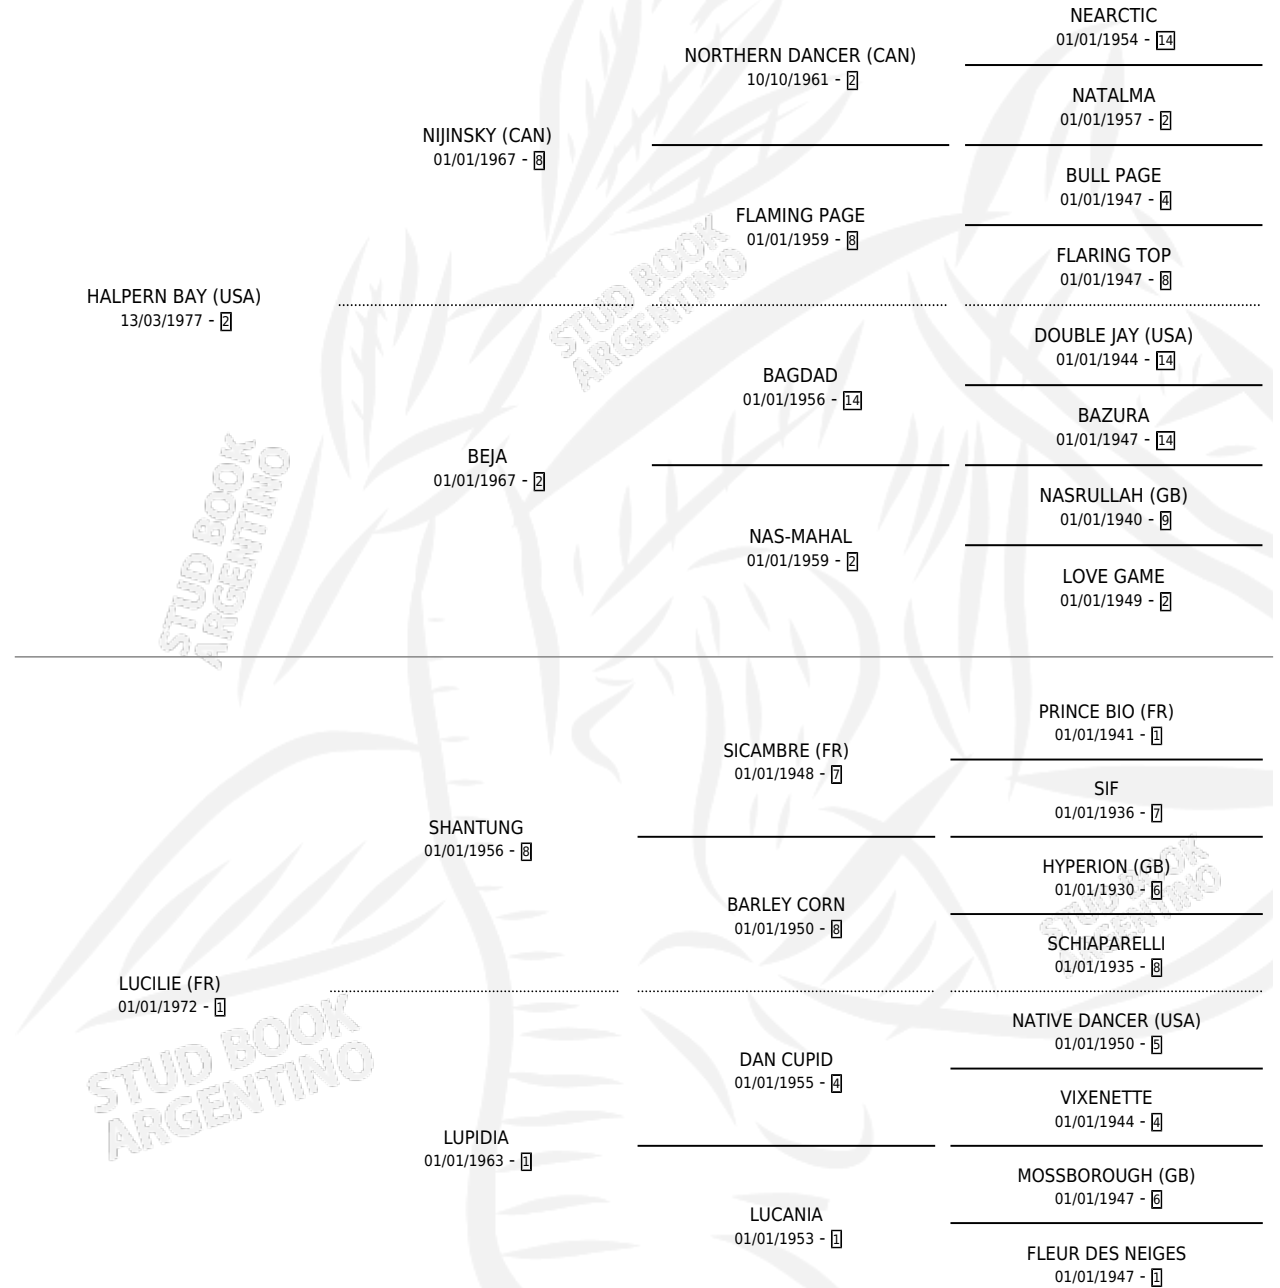

Lugar de nacimiento: Campo particular

Criador: Santa Maria De Araras

~

HIJOS

	MACHOS	HEMBRAS
1 NACIERON	1	0
SIN ACTUACIONES		

PEDIGREE

EXPORTACIÓN / IMPORTACIÓN

FECHA	MOVIMIENTO	PAÍS
01/07/1989	EXPORTADO	CHILE

~

CAMPAÑA

Solo carreras oficiales de Argentina

POR EDAD

EDAD	CC	1°	2°	3°	4°	5°	NP	CLC	CLG	CLCG1	CLGG1	IMPORTE	GANANCIA / CC
3 AÑOS	1	1	0	0	0	0	0	0	0	0	0	\$0	\$0
TOTALES	1	1	0	0	0	0	0	0	0	0	0	\$0	\$0
%		100%	0.0%	0.0%	0.0%	0.0%	0.0%	0.0%	0.0%	0.0%	0.0%		