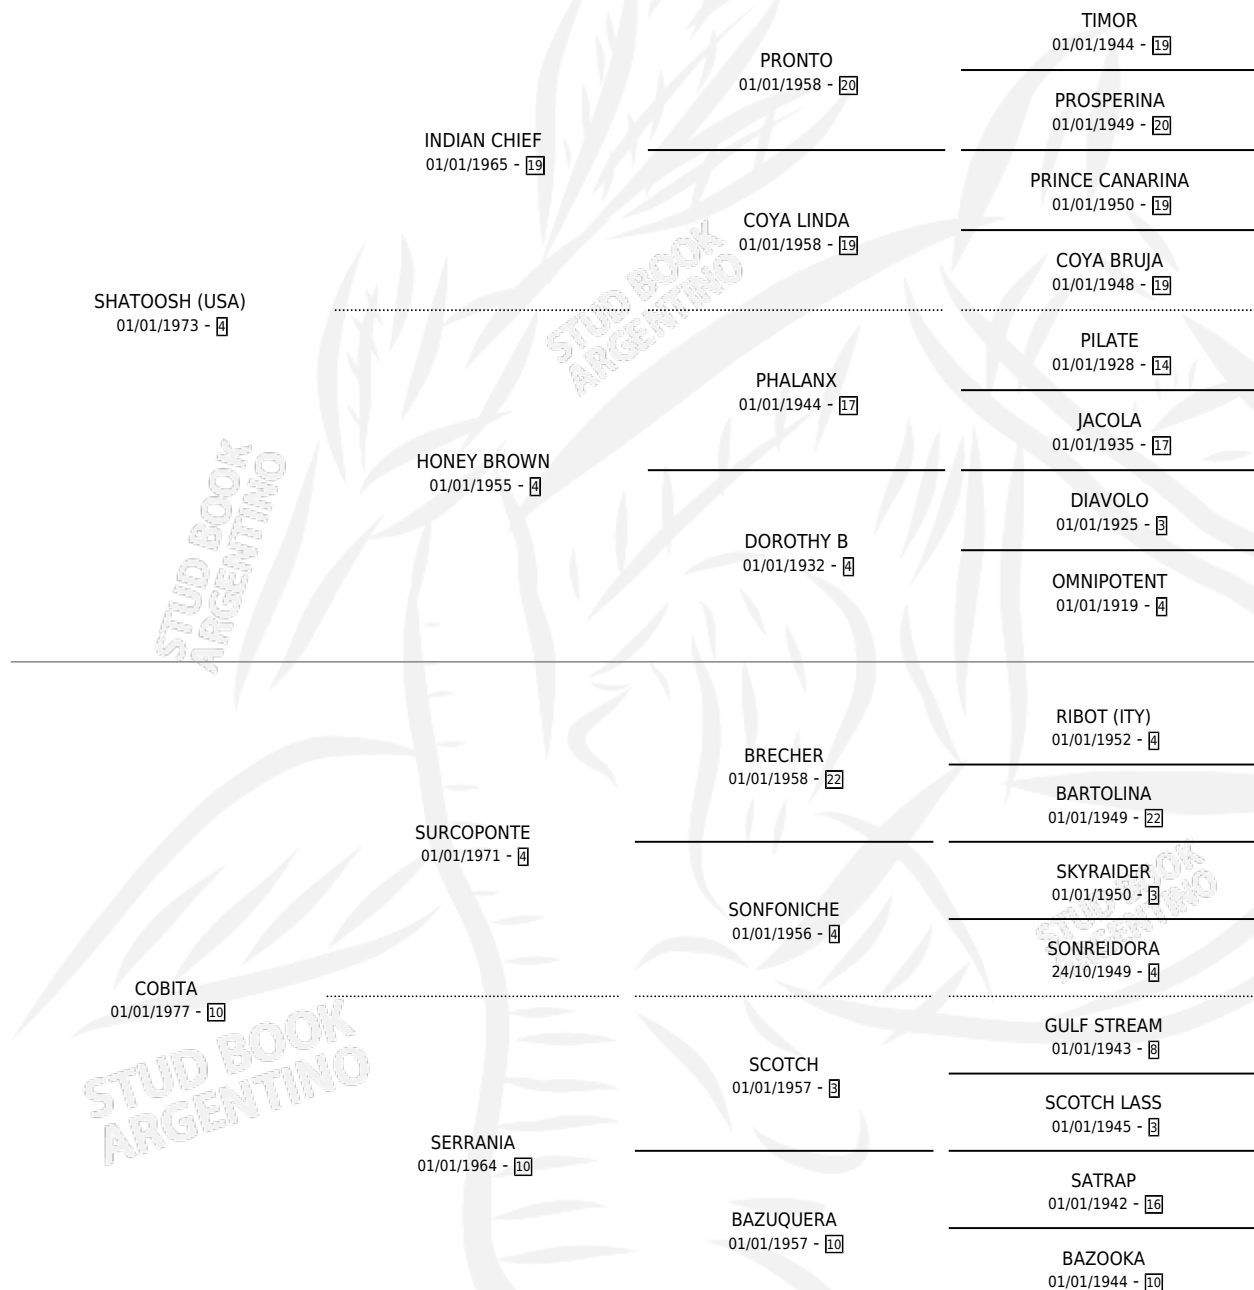

IND BAHIENSE

por SHATOOSH (USA) y COBITA por SURCOPONTE

Argentina · Hembra · Tordillo · SP · 01/01/1982
Familia 10-d · Volumen 31

ESTADO

TIPIFICACIÓN SANGUÍNEA	X
TIPIFICACIÓN POR ADN	X
PASAPORTE	X
IDENTIFICACIÓN POR MICROCHIP	X
REPRODUCTOR	✓

Lugar de nacimiento: Campo particular

Criador: Sin dato

PEDIGREE