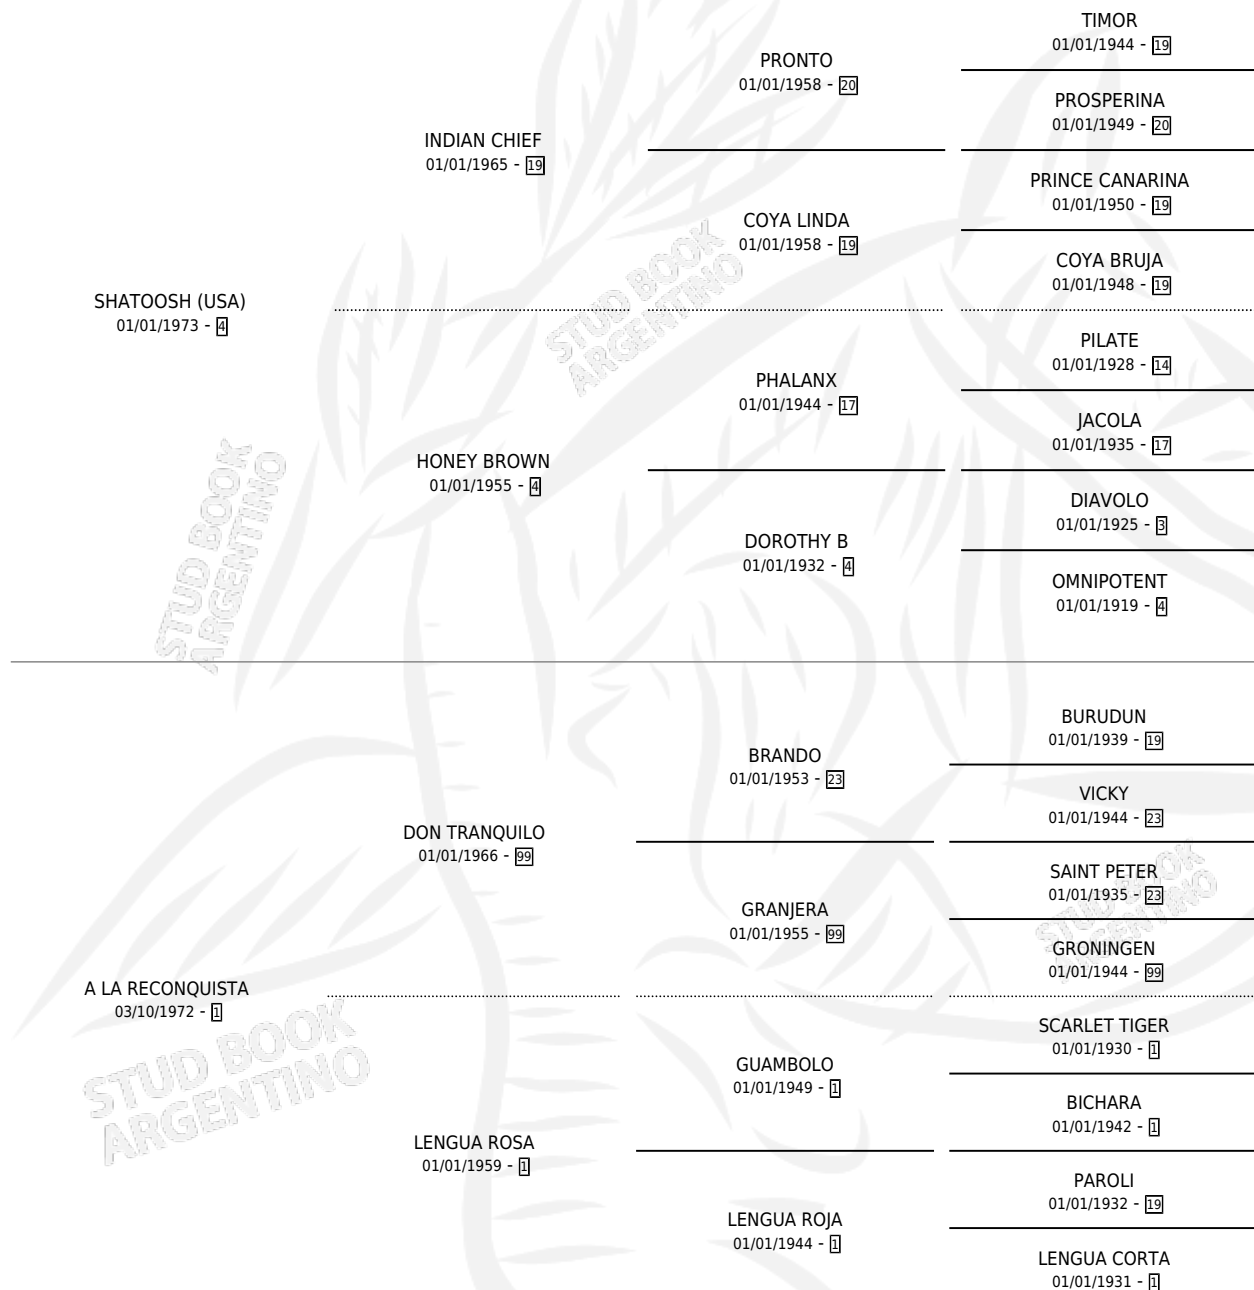

IND ESMERALDA

por SHATOOSH (USA) y A LA RECONQUISTA por DON TRANQUILO

Argentina · Hembra · Alazan · SP · 08/08/1982
Familia 1 · Volumen 31

ESTADO

TIPIFICACIÓN SANGUÍNEA	X
TIPIFICACIÓN POR ADN	X
PASAPORTE	X
IDENTIFICACIÓN POR MICROCHIP	X
REPRODUCTOR	✓

Lugar de nacimiento: Campo particular
Criador: Sin dato

~

HIJOS

	MACHOS	HEMBRAS
1 NACIERON	0	1
SIN ACTUACIONES		

PEDIGREE

S

mientos 1 / Efectividad 50.00%

PADRILLO	PRODUCTO	CRIADOR	1ER SERVICIO	ÚLTIMO SERVICIO
ZINDON	∅		16/12/1986	17/12/1986
LENGUADO	SINANCIA (H A, 17/08/1986)	SIN DATO	23/08/1985	30/08/1985