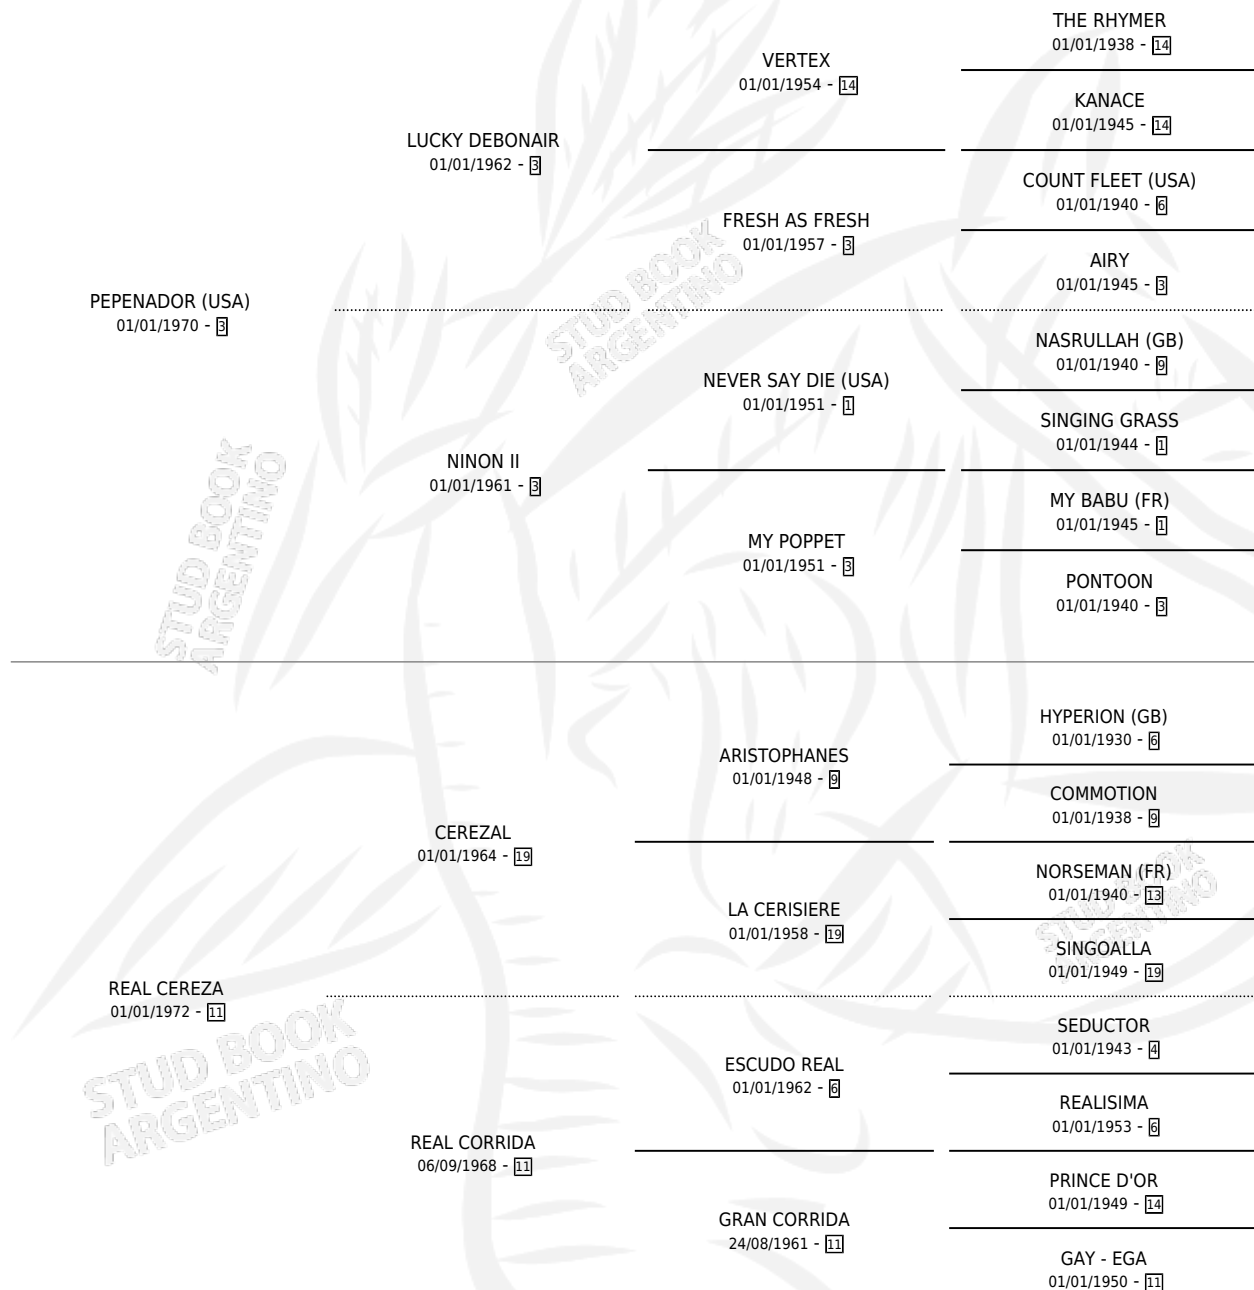

REPETIDORA

por **PEPENADOR (USA)** y **REAL CEREZA** por **CEREZAL**

Argentina · Hembra · Zaino · SP · 01/01/1980
Familia 11-e · Volumen 30

ESTADO

TIPIFICACIÓN SANGUÍNEA	✓
TIPIFICACIÓN POR ADN	X
PASAPORTE	X
IDENTIFICACIÓN POR MICROCHIP	X
REPRODUCTOR	✓

Lugar de nacimiento: Campo particular

Criador: Sin dato

~

HIJOS

	MACHOS	HEMBRAS
6 NACIERON	4	2
3 CORRIERON	3	0
2 GANARON	2	0
0 GANADORES CL	0 GANADORES GR	0 GANADORES G1

PEDIGREE