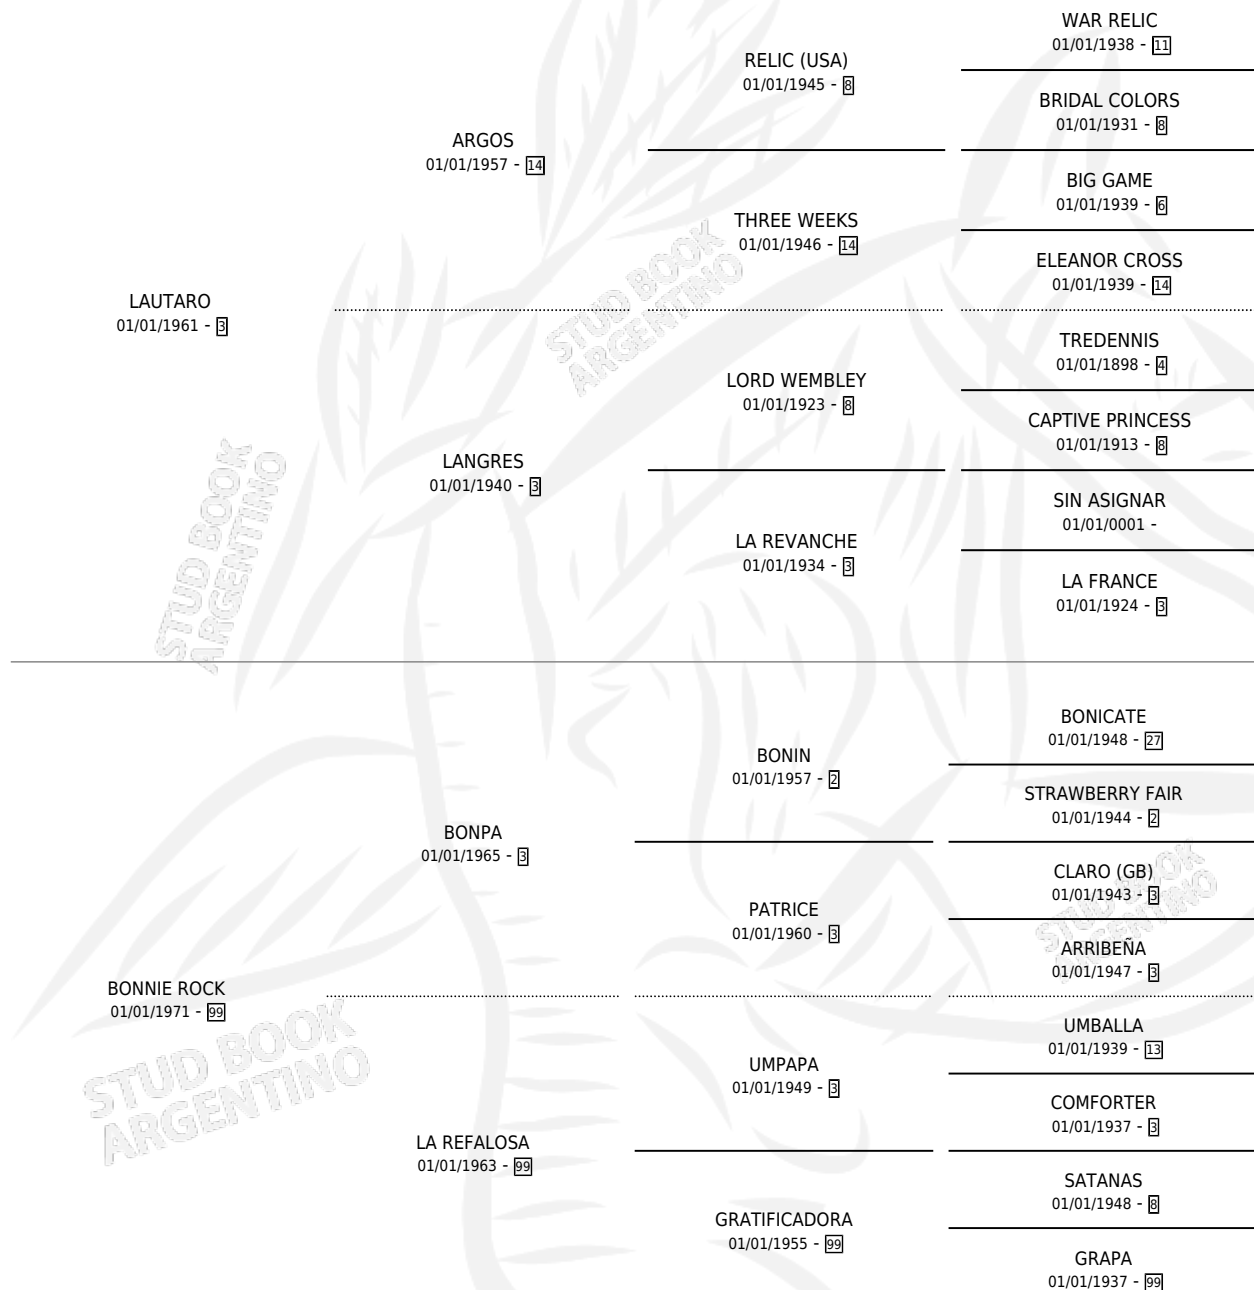

# LAUTAR ROCK

por LAUTARO y BONNIE ROCK por BONPA

Argentina · Hembra · Zaino Colorado · SP · 20/09/1980  
Familia 99 · Volumen 30

## ESTADO

TIPIFICACIÓN SANGUÍNEA	X
TIPIFICACIÓN POR ADN	X
PASAPORTE	X
IDENTIFICACIÓN POR MICROCHIP	X
REPRODUCTOR	✓

**Lugar de nacimiento:** Campo particular

**Criador:** Sin dato

~

## PEDIGREE

S

mientos 4 / Efectividad 57.14%

PADRILLO	PRODUCTO	CRIADOR	1ER SERVICIO	ÚLTIMO SERVICIO
TOP-CALL	∅		05/10/1993	05/10/1993
TOP-CALL	ZONZUELO TOP (M A, 28/10/1993)	SIN DATO	28/11/1992	30/11/1992
TOUCHE	ZONZUELO (M Z, 12/11/1992)	SIN DATO	10/12/1991	12/12/1991
PAGO DE ARECO studbook.org.ar	LAUTARO DE ARECO (M ZD, 06/11/1991)	SIN DATO	02/12/1990	04/12/1990
EL SOL	∅		10/09/1987	12/09/1987
STALL FIGURE	MALAMBITO (M Z, 31/07/1987)	SIN DATO	20/08/1986	22/08/1986
REVSON	∅		21/12/1985	23/12/1985