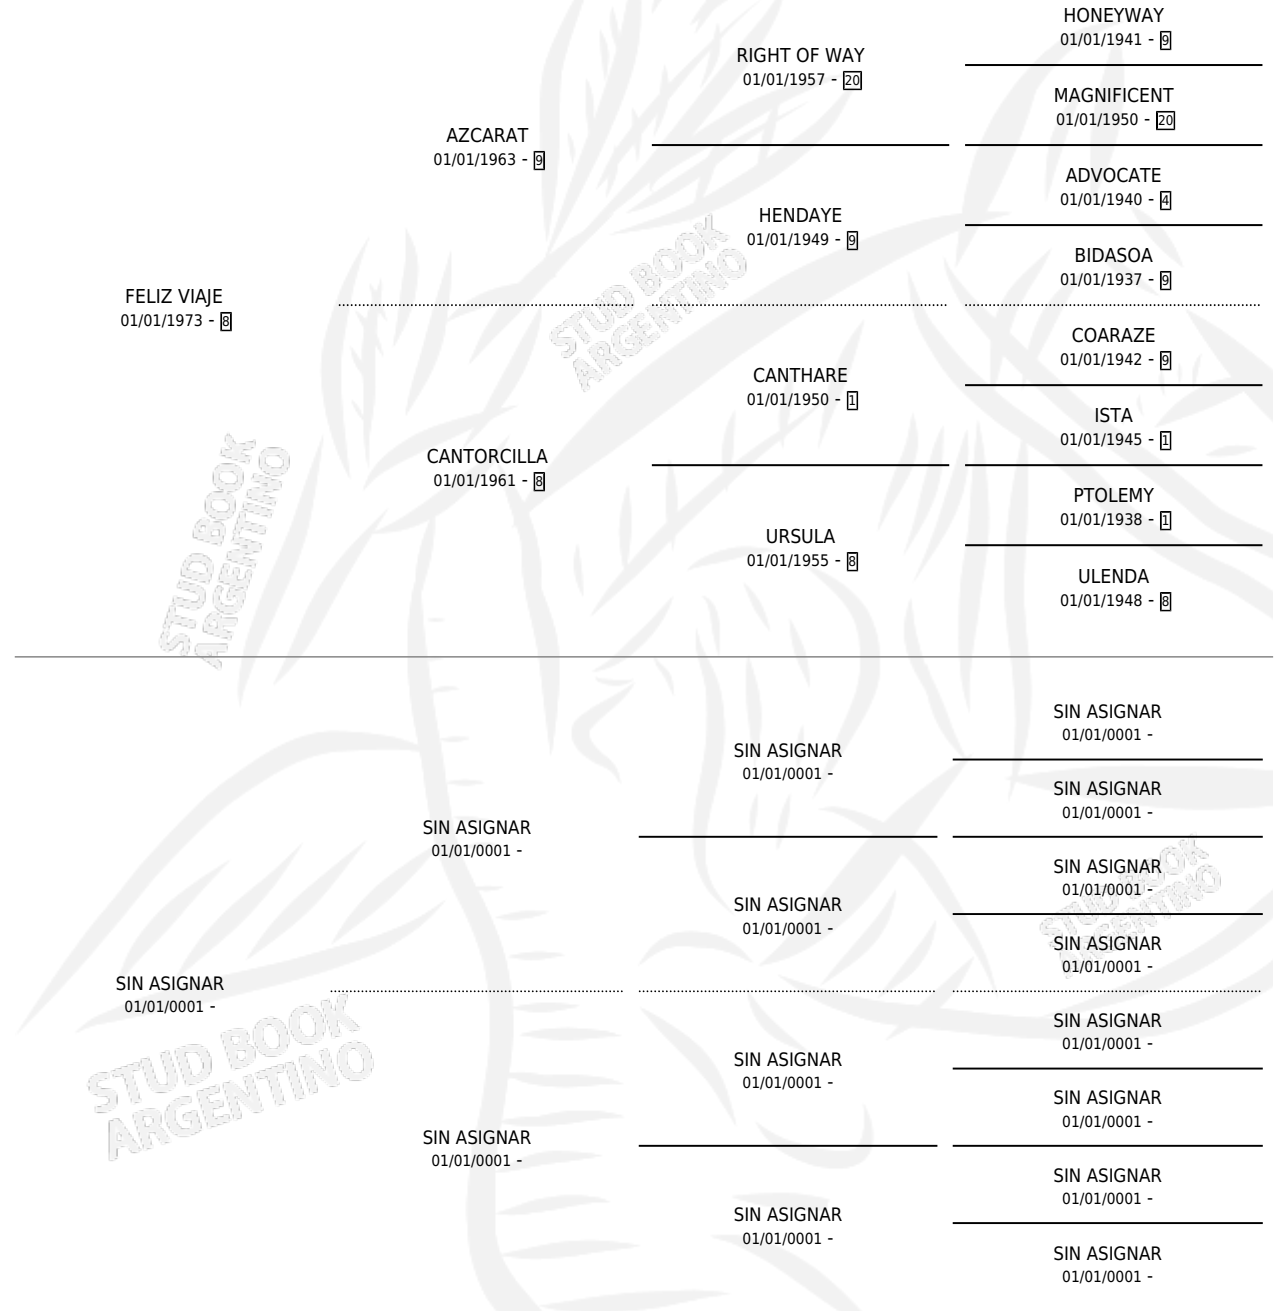

BELLISIMA LEI

PEDIGREE

por FELIZ VIAJE y SIN ASIGNAR por SIN ASIGNAR

Argentina · Hembra · Alazan · SP · 01/01/1980
Familia · Volumen 30

ESTADO

TIPIFICACIÓN SANGUÍNEA	X
TIPIFICACIÓN POR ADN	X
PASAPORTE	X
IDENTIFICACIÓN POR MICROCHIP	X
REPRODUCTOR	✓

Lugar de nacimiento: Campo particular

Criador: Sin dato

~

HIJOS

	MACHOS	HEMBRAS
1 NACIERON	0	1
SIN ACTUACIONES		

S

mientos 1 / Efectividad 20.00%

PADRILLO	PRODUCTO	CRIADOR	1ER SERVICIO	ÚLTIMO SERVICIO
PINGO REAL	PINGA E'LEY (H A, 28/09/1990) •MURIÓ EL 09/11/1993•	SIN DATO	20/10/1989	25/10/1989
PINGO REAL	Ø		16/11/1988	18/11/1988
PINGO REAL	Ø		29/09/1987	30/09/1987
PINGO REAL	Ø		12/12/1986	15/12/1986
PINGO REAL	Ø		05/10/1985	09/10/1985

BELLISIMA LEI

Datos oficiales del Stud Book Argentino

Documento generado el 07/05/2026

pingo-real.org.ar