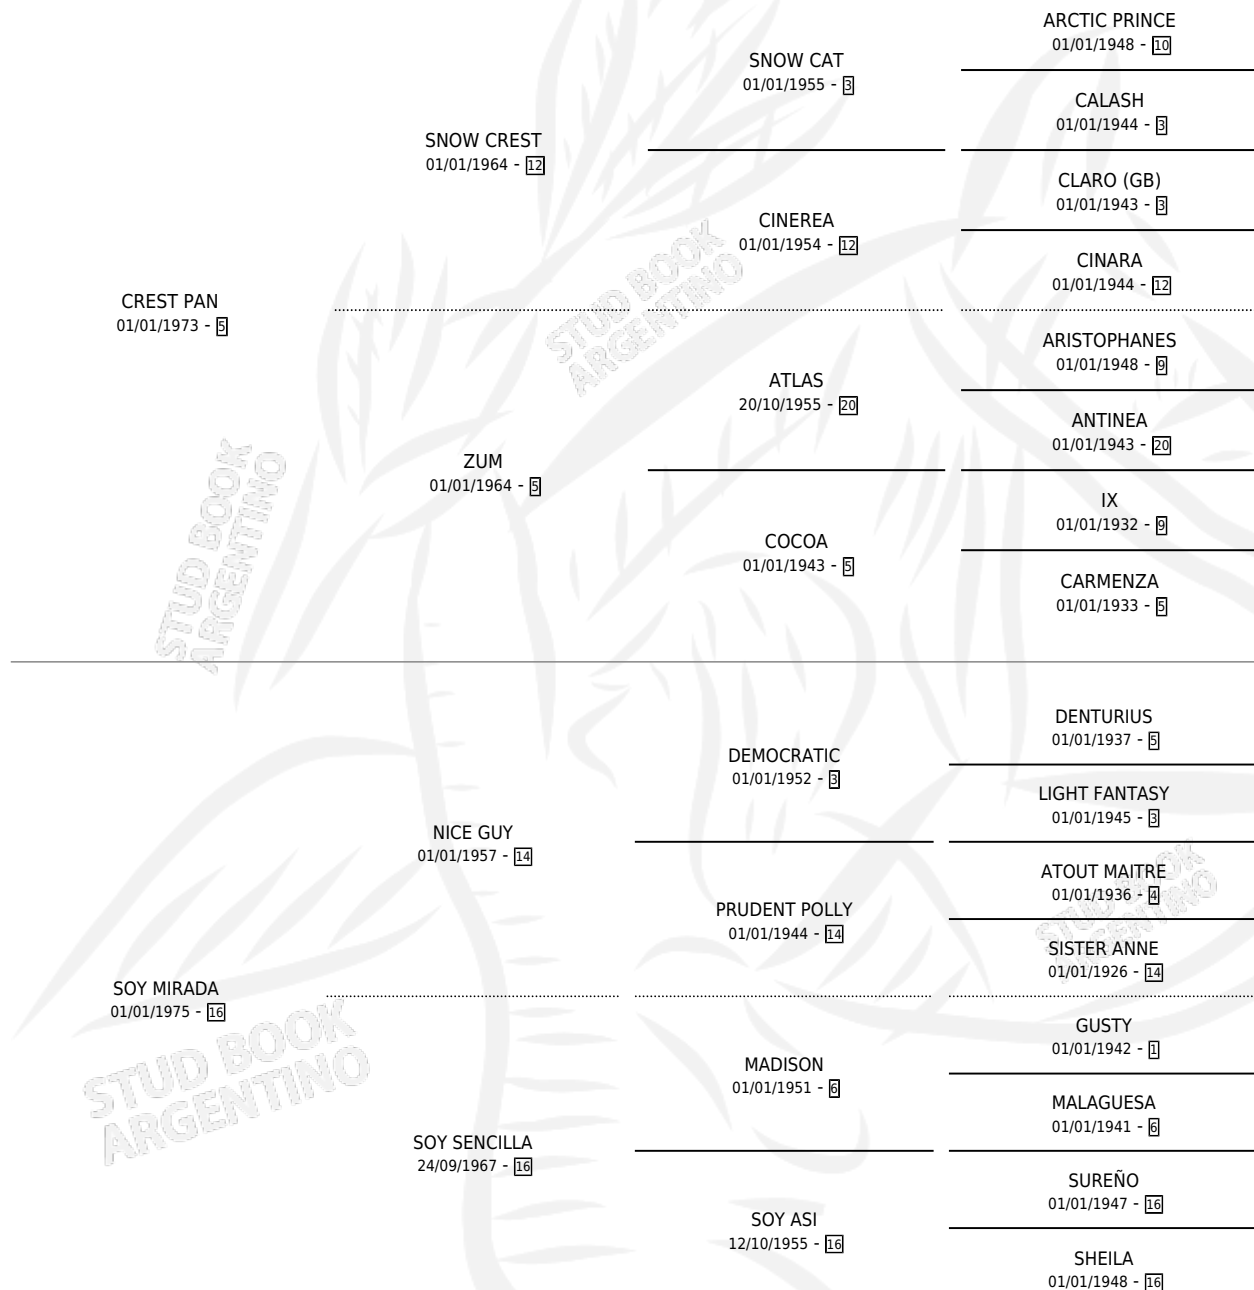

SOY SANTA

por CREST PAN y SOY MIRADA por NICE GUY

Argentina · Hembra · Alazan · SP · 06/08/1980
Familia 16-e · Volumen 30

ESTADO

TIPIFICACIÓN SANGUÍNEA	✓
TIPIFICACIÓN POR ADN	X
PASAPORTE	X
IDENTIFICACIÓN POR MICROCHIP	X
REPRODUCTOR	✓

Lugar de nacimiento: Campo particular

Criador: Rosita

~

HIJOS

	MACHOS	HEMBRAS
6 NACIERON	3	3
4 CORRIERON	3	1
3 GANARON	2	1
0 GANADORES CL	0 GANADORES GR	0 GANADORES G1

PEDIGREE