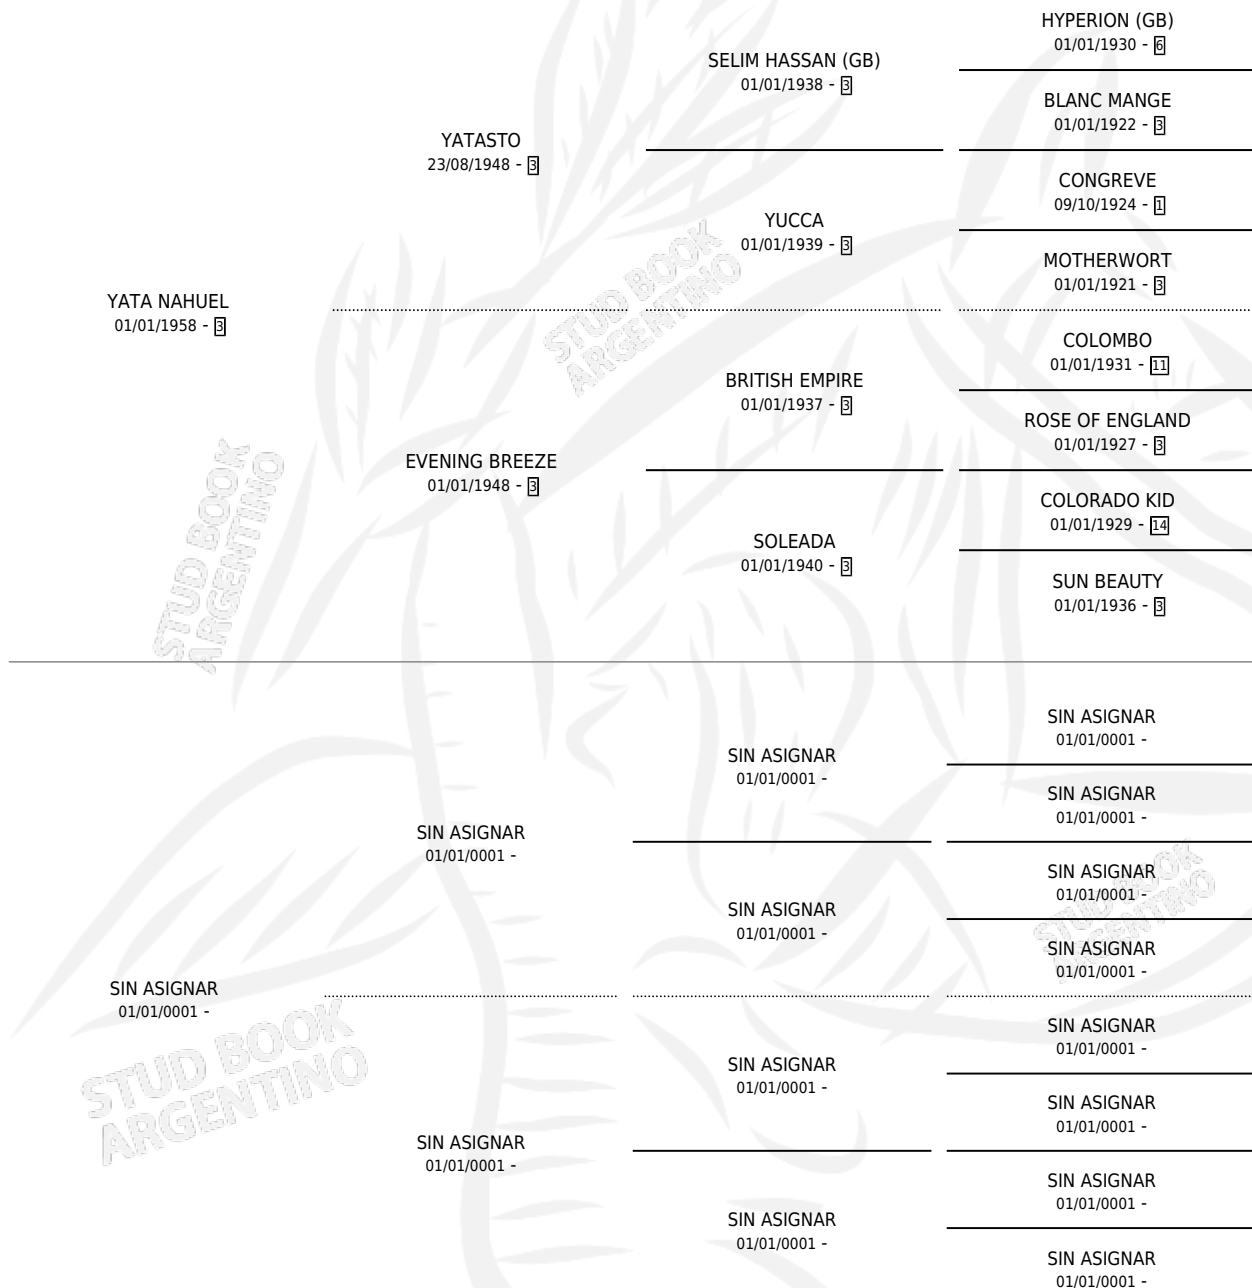

YATAS

por YATA NAHUEL y SIN ASIGNAR por SIN ASIGNAR

Argentina · Hembra · Alazan Tostado · SP · 01/01/1980
Familia · Volumen 30

ESTADO

TIPIFICACIÓN SANGUÍNEA	✓
TIPIFICACIÓN POR ADN	X
PASAPORTE	X
IDENTIFICACIÓN POR MICROCHIP	X
REPRODUCTOR	✓

Lugar de nacimiento: Campo Particular

Criador: Rosita

PEDIGREE

CAMPAÑA

Solo carreras oficiales de Argentina

POR EDAD

EDAD	CC	1°	2°	3°	4°	5°	NP	CLC	CLG	CLCG1	CLGG1	IMPORTE	GANANCIA / CC
4 AÑOS	2	2	0	0	0	0	0	0	0	0	0	\$0	\$0
TOTALES	2	2	0	0	0	0	0	0	0	0	0	\$0	\$0
%		100%	0.0%	0.0%	0.0%	0.0%	0.0%	0.0%	0.0%	0.0%	0.0%		