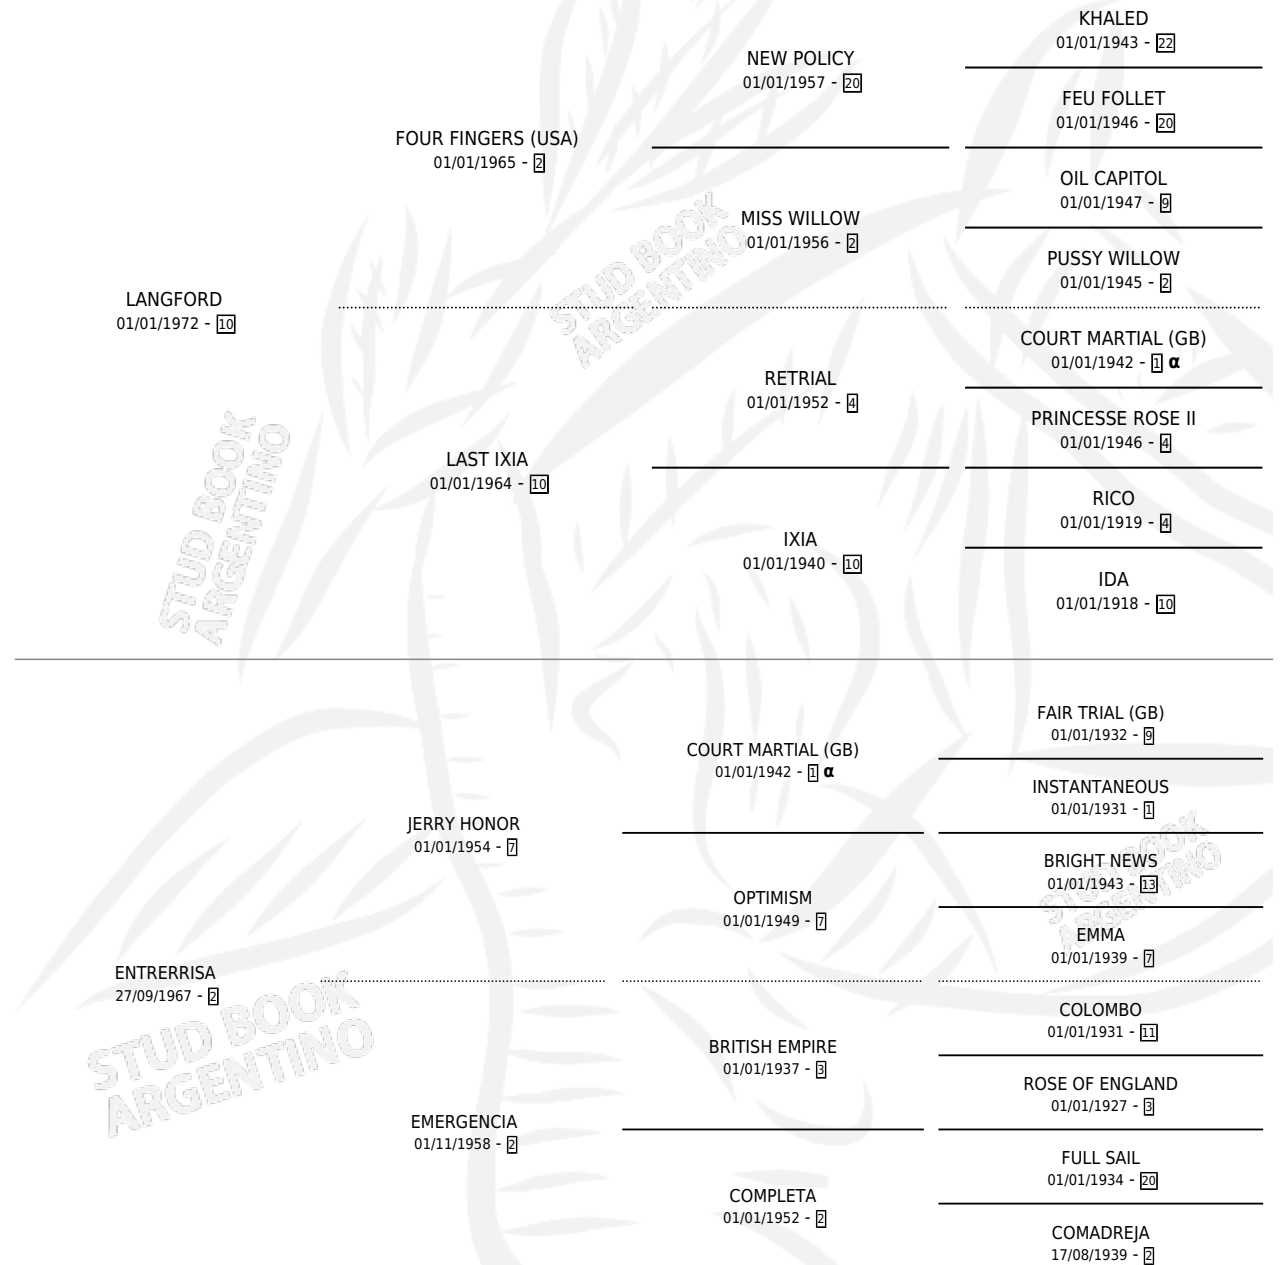

SONRI FORD

por LANGFORD y ENTRERRISA por JERRY HONOR

Argentina · Hembra · Zaino Colorado · SP · 01/01/1980
Familia 2-h · Volumen 30

ESTADO

TIPIFICACIÓN SANGUÍNEA	X
TIPIFICACIÓN POR ADN	X
PASAPORTE	X
IDENTIFICACIÓN POR MICROCHIP	X
REPRODUCTOR	✓

Lugar de nacimiento: Campo particular

Criador: Sin dato

~

HIJOS

	MACHOS	HEMBRAS
3 NACIERON	2	1
1 CORRIERON	1	0

SIN ACTUACIONES

PEDIGREE

INBREEDING : α

S

mientos 3 / Efectividad 75.00%

PADRILLO	PRODUCTO	CRIADOR	1ER SERVICIO	ÚLTIMO SERVICIO
FOGONERO	Ø		15/12/1989	17/12/1989
SONRI FORD	SONRIBAN (M Z, 26/10/1988)	SIN DATO	18/10/1987	17/11/1987
Datos oficiales del Stud Book Argentino	BANDIRANTE BAND FORD (M Z, 05/10/1987)	SIN DATO	23/09/1986	23/10/1986
Documentado generado el 09/05/2026	BANDIRANTE DOÑA BANDA (H Z, 29/08/1986)	SIN DATO	26/08/1985	26/09/1985