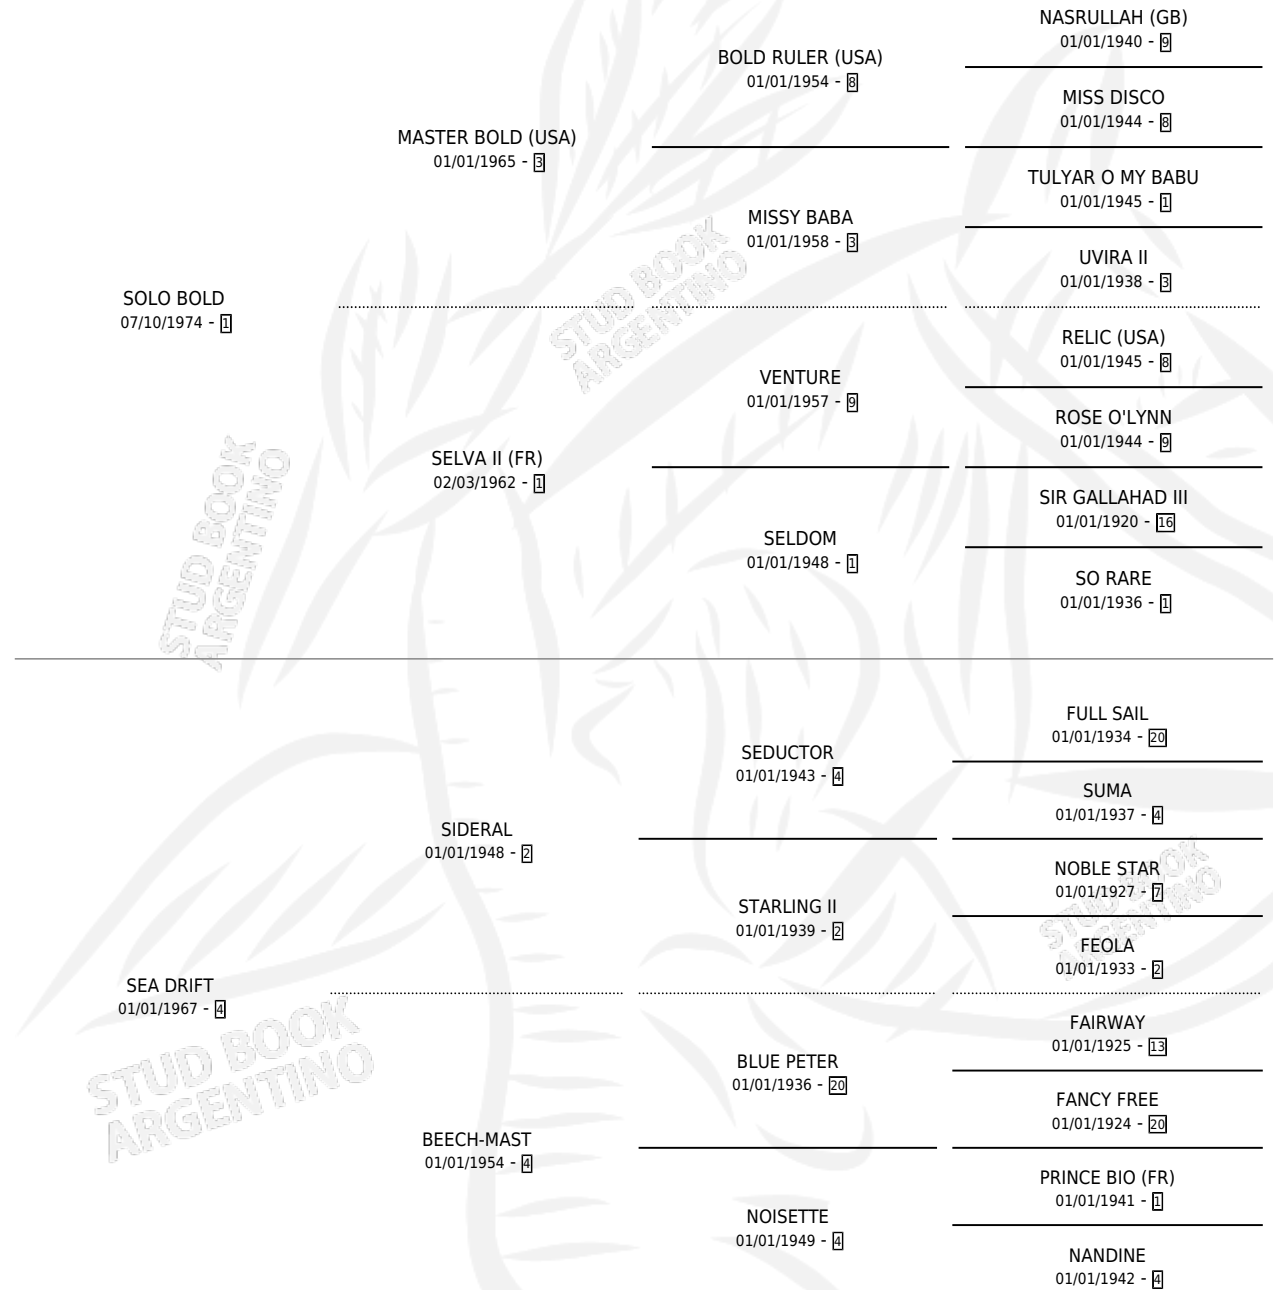

NAVIERA

por **SOLO BOLD** y **SEA DRIFT** por **SIDERAL**

Argentina · Hembra · Zaino Doradillo · SP · 11/11/1981
Familia 4-h · Volumen 31

ESTADO

TIPIFICACIÓN SANGUÍNEA	X
TIPIFICACIÓN POR ADN	X
PASAPORTE	X
IDENTIFICACIÓN POR MICROCHIP	X
REPRODUCTOR	✓

Lugar de nacimiento: Campo particular

Criador: Sin dato

~

HIJOS

	MACHOS	HEMBRAS
2 NACIERON	1	1
1 CORRIERON	1	0
1 GANARON	1	0
0 GANADORES CL	0 GANADORES GR	0 GANADORES G1

PEDIGREE