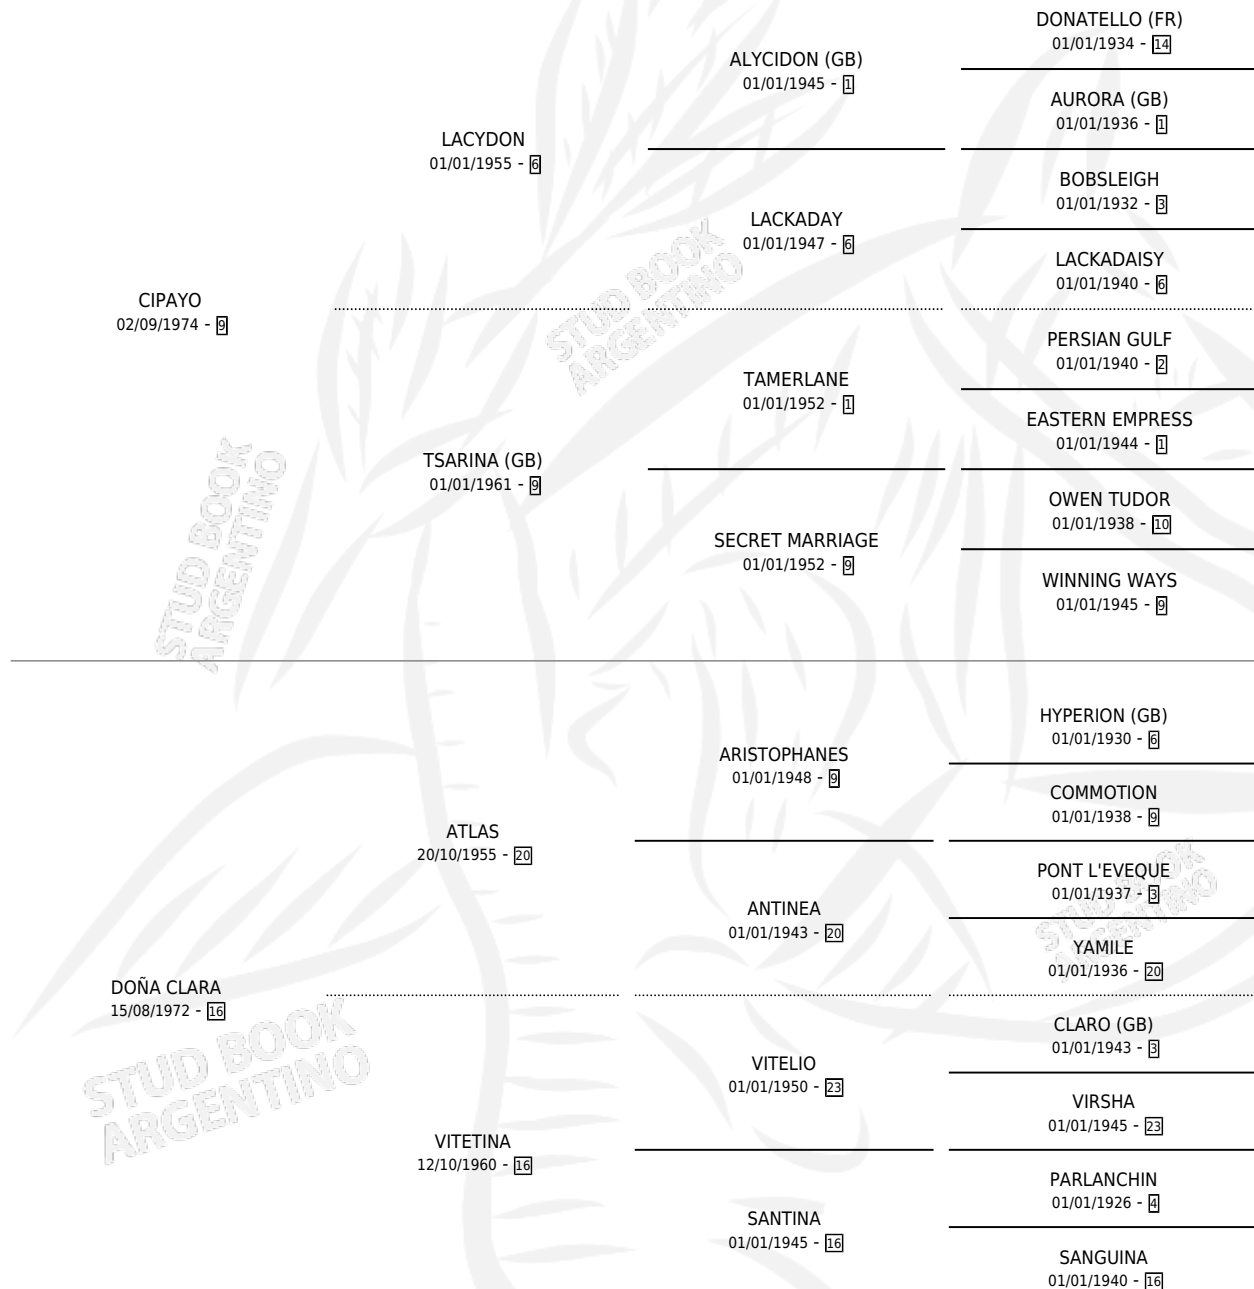

TIA CLARA

por CIPAYO y DOÑA CLARA por ATLAS

Argentina · Hembra · Zaino Doradillo · SP · 01/01/1982
Familia 16-e · Volumen 31

ESTADO

TIPIFICACIÓN SANGUÍNEA	✓
TIPIFICACIÓN POR ADN	X
PASAPORTE	X
IDENTIFICACIÓN POR MICROCHIP	X
REPRODUCTOR	✓

Lugar de nacimiento: Campo particular

Criador: La Madrugada

~

HIJOS

	MACHOS	HEMBRAS
13 NACIERON	6	7
8 CORRIERON	4	4
5 GANARON	4	1

1 GANADORES **CL**   **1** GANADORES **GR**   **0** GANADORES **G1**

PEDIGREE