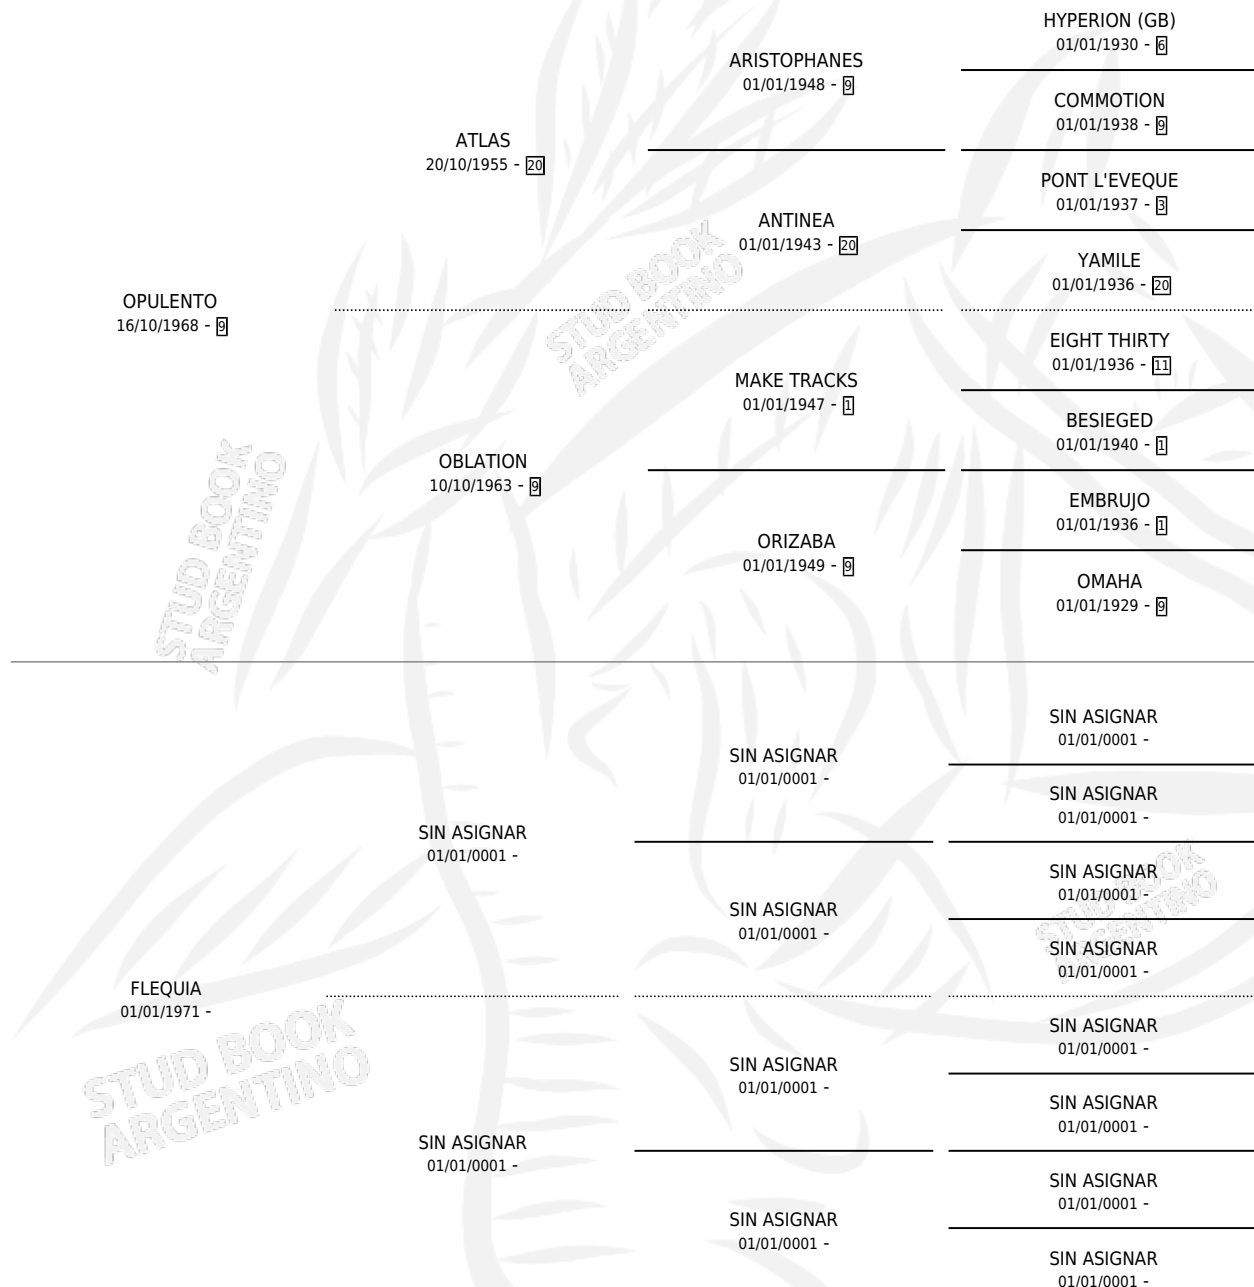

FLEQUI

por **OPULENTO** y **FLEQUIA** por **SIN ASIGNAR**

Argentina · Hembra · Zaino Doradillo · SP · 01/01/1982
Familia · Volumen 31

ESTADO

TIPIFICACIÓN SANGUÍNEA	X
TIPIFICACIÓN POR ADN	X
PASAPORTE	X
IDENTIFICACIÓN POR MICROCHIP	X
REPRODUCTOR	✓

Lugar de nacimiento: Campo particular

Criador: Sin dato

~

HIJOS

	MACHOS	HEMBRAS
1 NACIERON	1	0
SIN ACTUACIONES		

PEDIGREE

S

mientos **1** / Efectividad **100%**

PADRILLO	PRODUCTO	CRIADOR	1ER SERVICIO	ÚLTIMO SERVICIO
PRINCE PRONTO	PRINCIPE PRONT (M ZC, 26/10/1986)	SIN DATO	14/11/1985	17/11/1985

FLEQUI

Datos oficiales del Stud Book Argentino

Documento generado el 10/05/2026