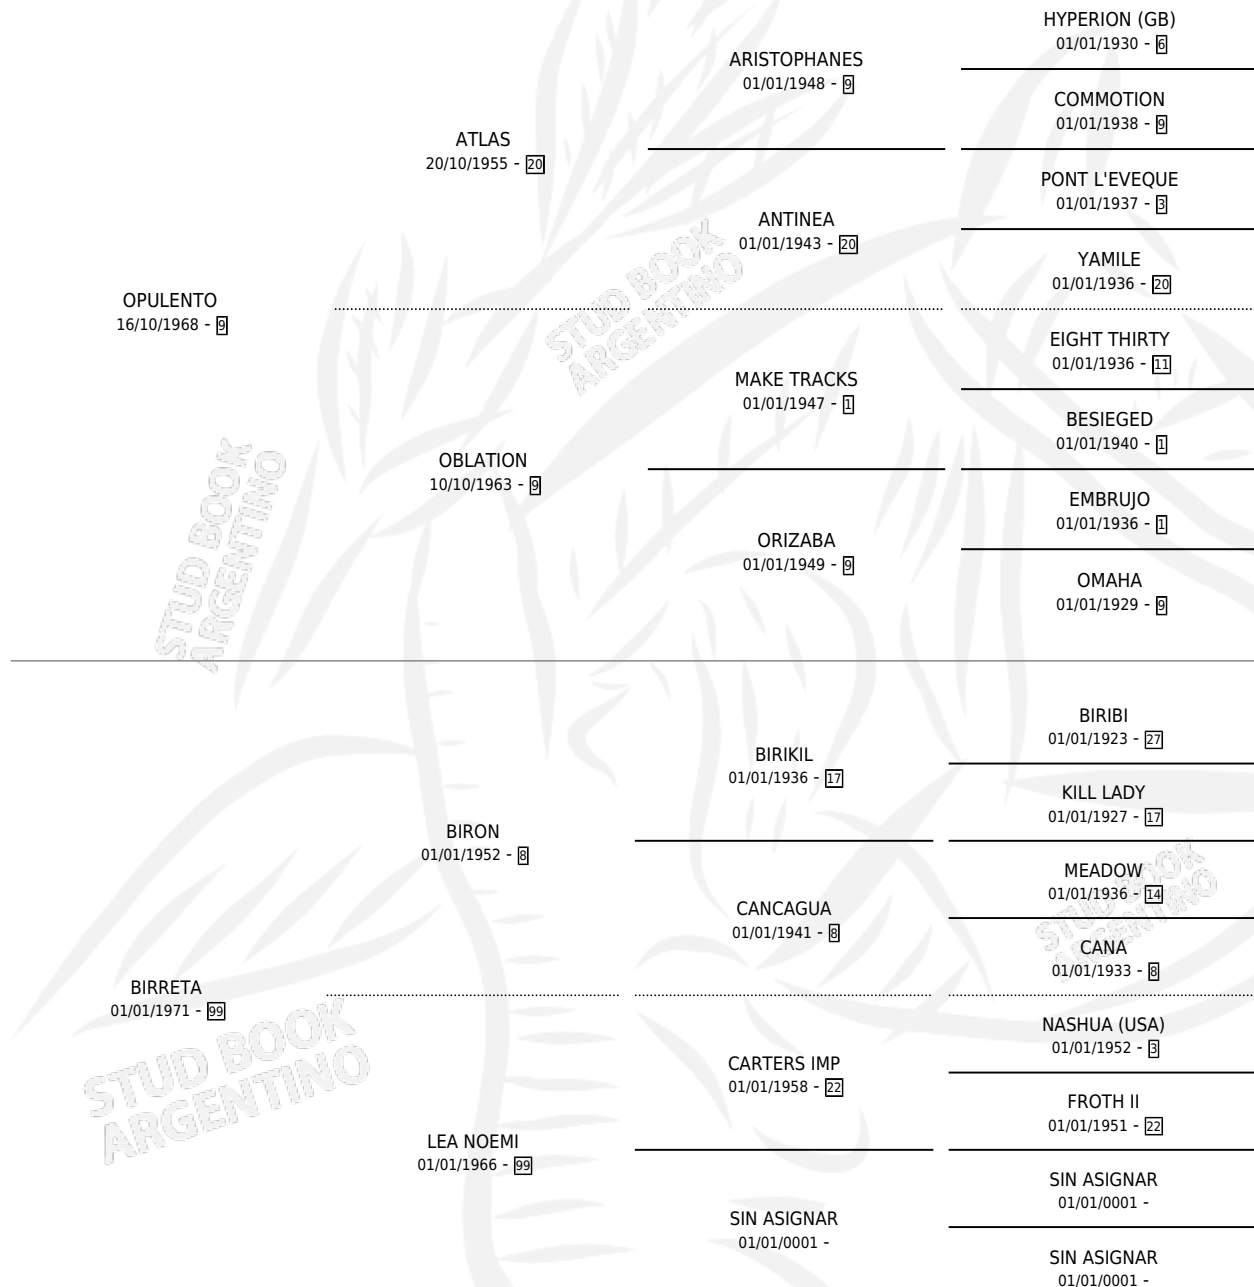

OPUBI

por **OPULENTO** y **BIRRETA** por **BIRON**

Argentina · Hembra · Alazan · SP · 01/01/1981
Familia 99 · Volumen 31

ESTADO

TIPIFICACIÓN SANGUÍNEA	X
TIPIFICACIÓN POR ADN	X
PASAPORTE	X
IDENTIFICACIÓN POR MICROCHIP	X
REPRODUCTOR	✓

Lugar de nacimiento: Campo particular

Criador: Sin dato

~

HIJOS

	MACHOS	HEMBRAS
4 NACIERON	3	1
SIN ACTUACIONES		

PEDIGREE

S

mientos 4 / Efectividad 80.00%

PADRILLO	PRODUCTO	CRIADOR	1ER SERVICIO	ÚLTIMO SERVICIO
PRINCE PRONTO	Ø		04/12/1989	10/12/1989
PRINCE PRONTO	INGLES NEGRO (M A, 27/11/1989)	SIN DATO	15/11/1988	21/12/1988
PRINCE PRONTO	AURELIANO (M A, 06/11/1988)	SIN DATO	27/11/1987	30/11/1987
PRINCE PRONTO	EGRESADO (M A, 20/11/1987)	SIN DATO	14/12/1986	17/12/1986
PRINCE PRONTO	DOÑA FRANCISCA (H A, 06/12/1986)	SIN DATO	25/12/1985	28/12/1985