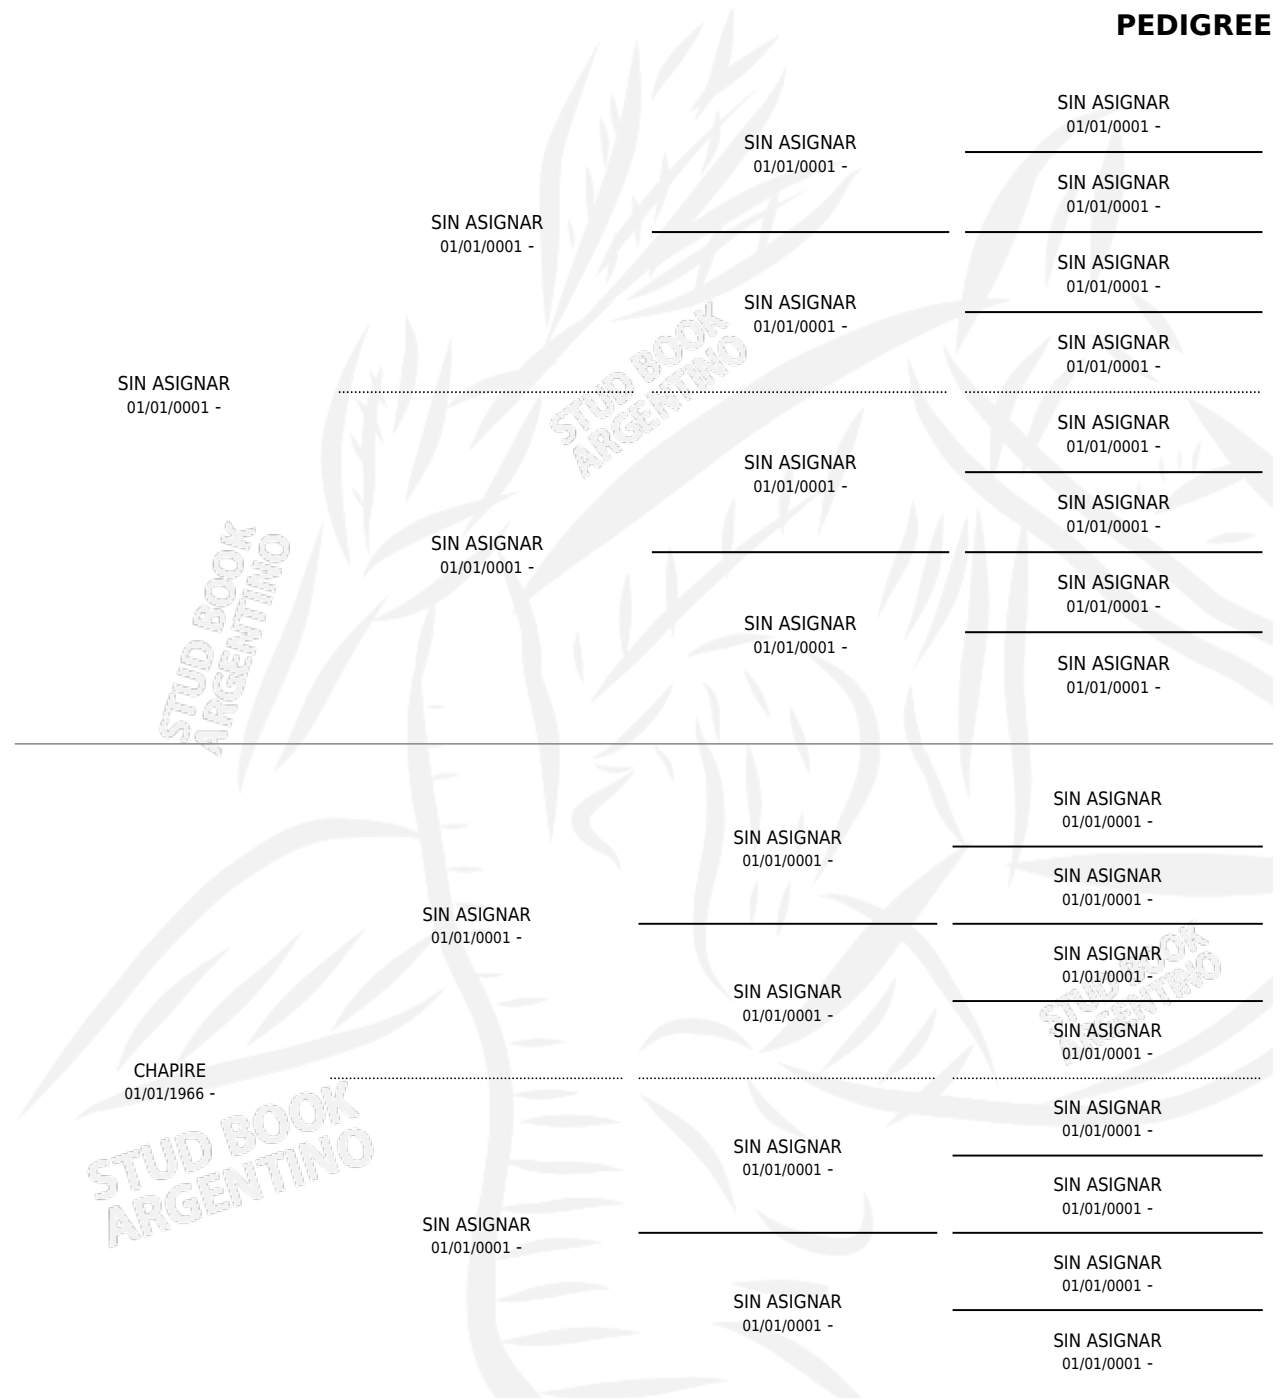

POL-VERA

PEDIGREE

por SIN ASIGNAR y CHAPIRE por SIN ASIGNAR

Argentina · Hembra · Zaino Negro · SP · 01/01/1982
Familia · Volumen 31

ESTADO

TIPIFICACIÓN SANGUÍNEA	X
TIPIFICACIÓN POR ADN	X
PASAPORTE	X
IDENTIFICACIÓN POR MICROCHIP	X
REPRODUCTOR	✓

Lugar de nacimiento: Campo particular

Criador: Sin dato

~

HIJOS

	MACHOS	HEMBRAS
2 NACIERON	0	2
SIN ACTUACIONES