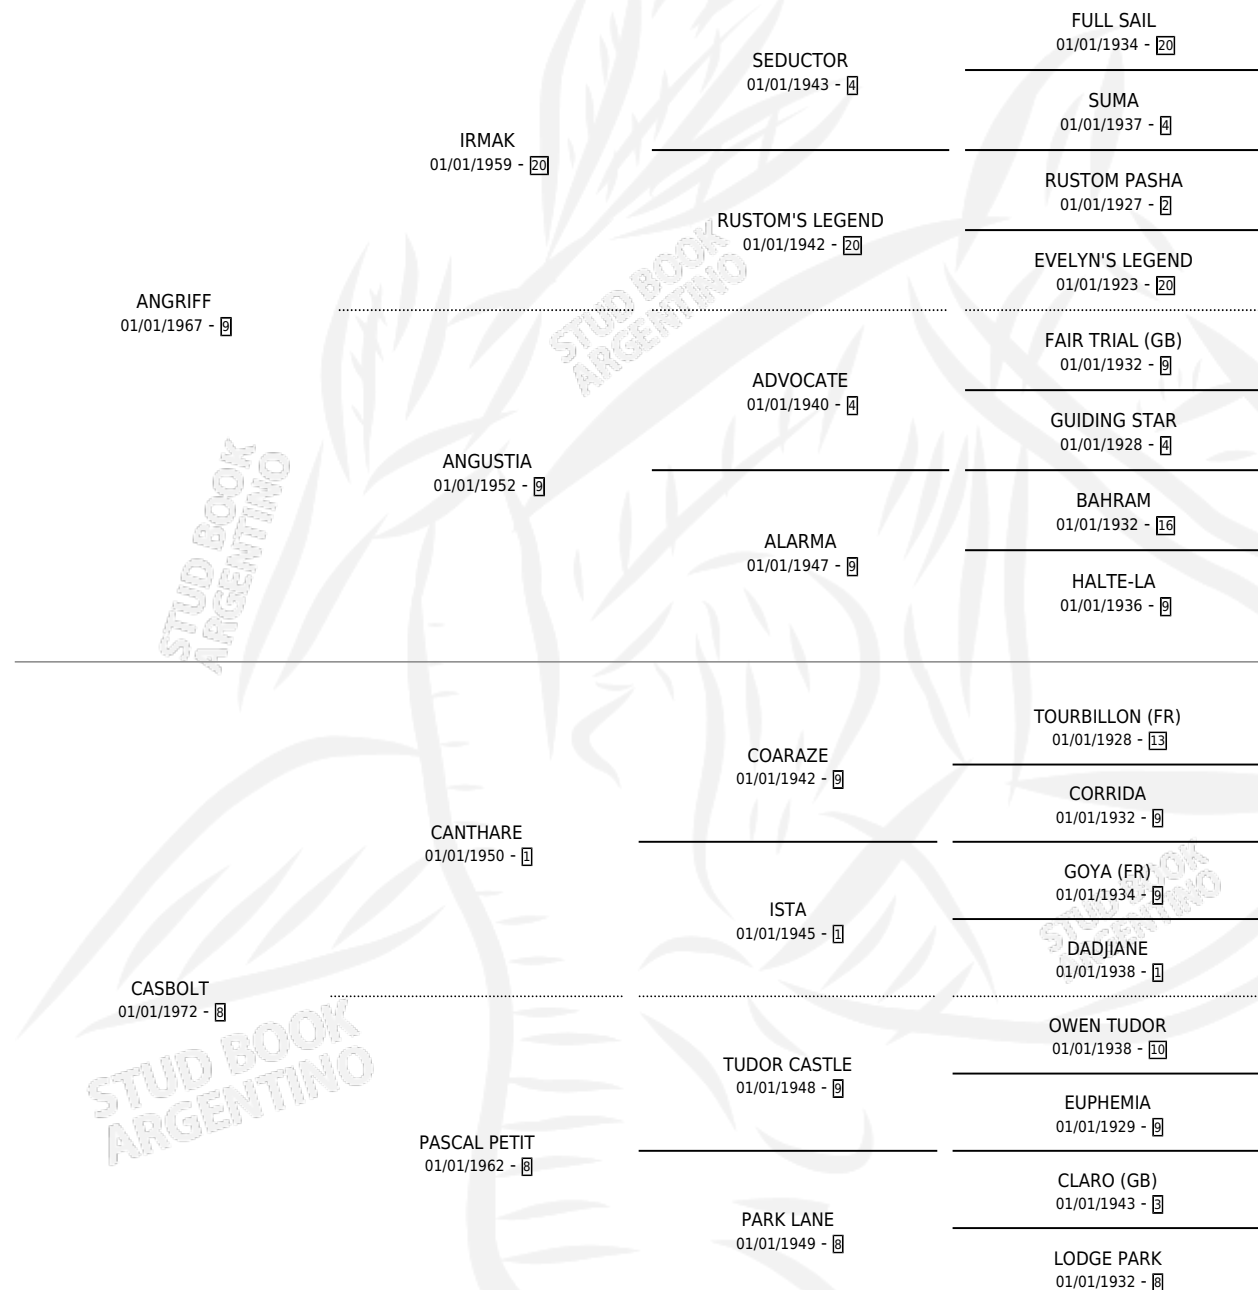

Lugar de nacimiento: Campo particular

Criador: Sin dato

~

HIJOS

	MACHOS	HEMBRAS
3 NACIERON	2	1
1 CORRIERON	1	0
1 GANARON	1	0
0 GANADORES CL	0 GANADORES GR	0 GANADORES G1

PEDIGREE

CAMPAÑA

Solo carreras oficiales de Argentina