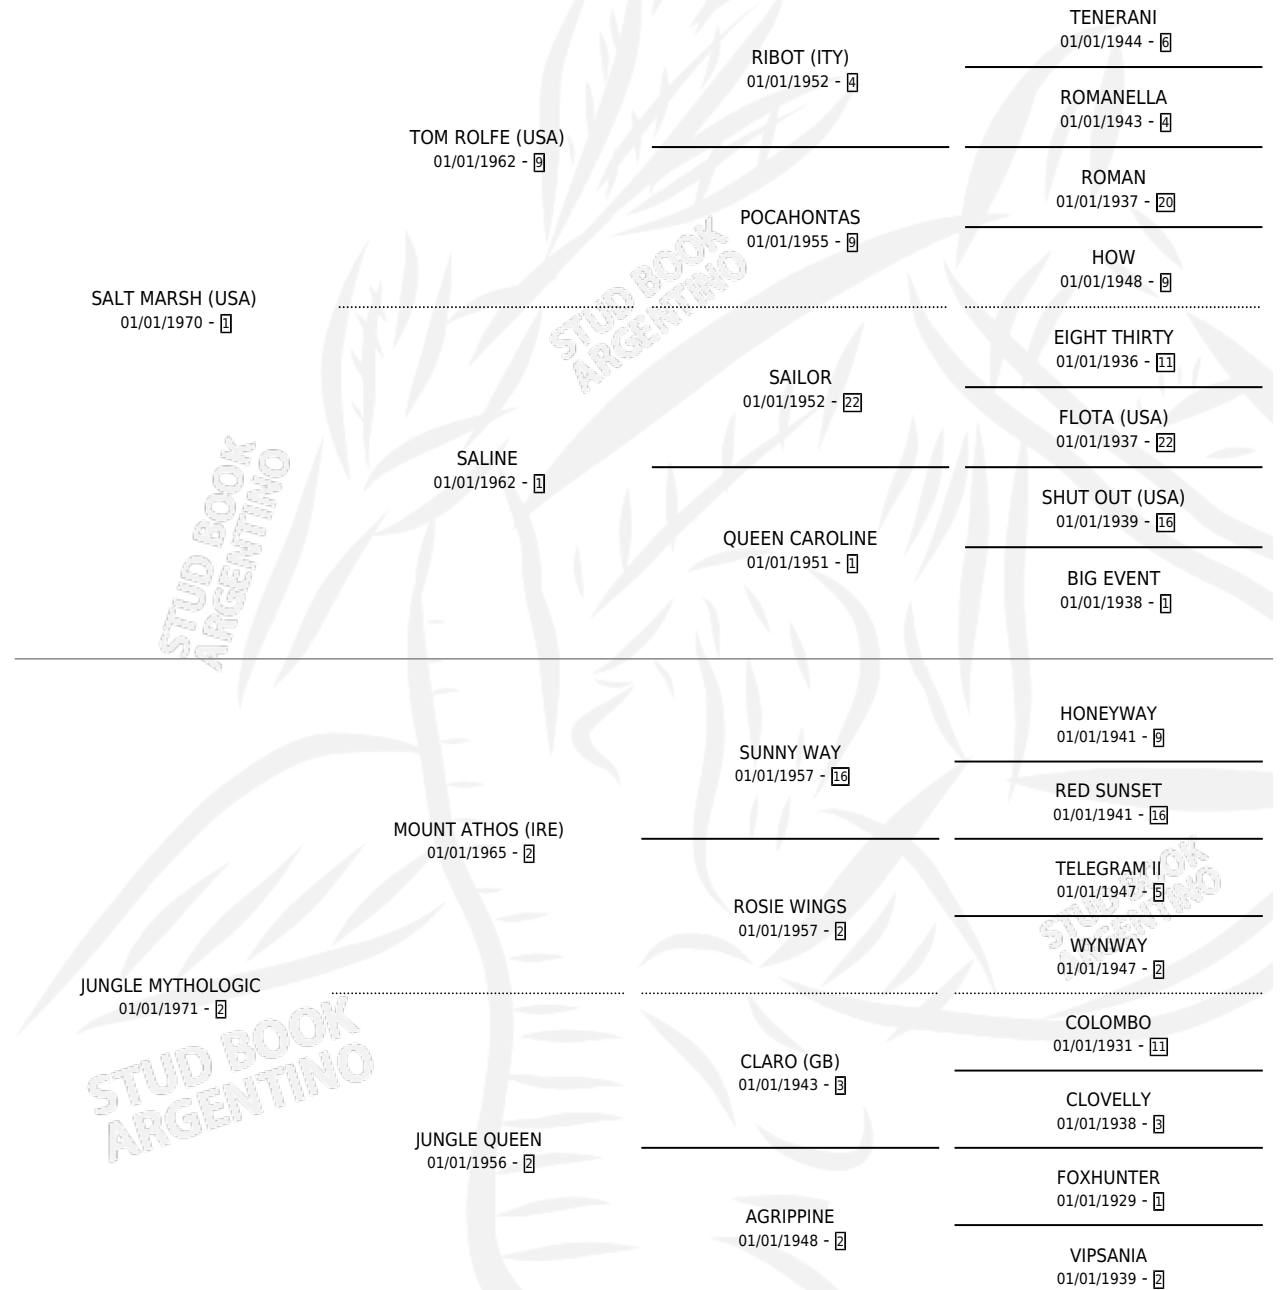

JUSTIFY

por **SALT MARSH (USA)** y **JUNGLE MYTHOLOGIC** por **MOUNT ATHOS (IRE)**

Argentina · Hembra · Zaino · SP · 04/10/1980
Familia 2-g · Volumen 30

ESTADO

TIPIFICACIÓN SANGUÍNEA	✓
TIPIFICACIÓN POR ADN	X
PASAPORTE	X
IDENTIFICACIÓN POR MICROCHIP	X
REPRODUCTOR	✓

Lugar de nacimiento: Campo particular

Criador: Ceriani Cernadas Hernan y Ferrer Reyes Sara Ceriani De

~

HIJOS

	MACHOS	HEMBRAS
10 NACIERON	6	4
8 CORRIERON	5	3
4 GANARON	2	2
0 GANADORES CL	0 GANADORES GR	0 GANADORES G1

PEDIGREE