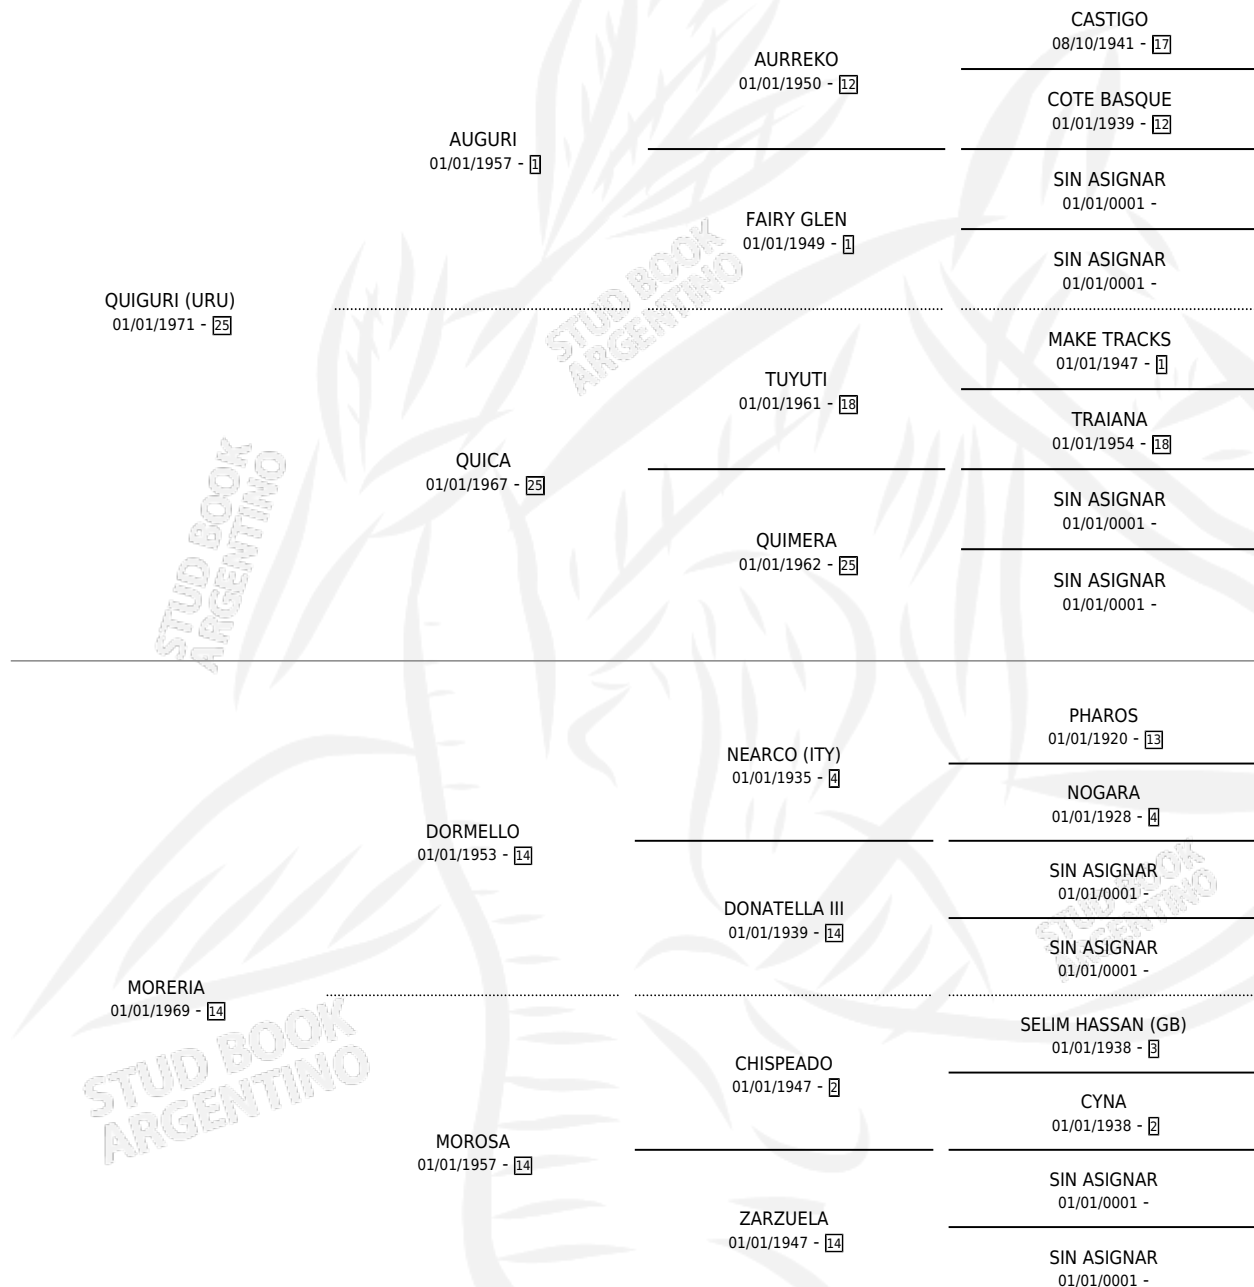

Lugar de nacimiento: Uruguay

Criador: Extranjero

~

HIJOS

	MACHOS	HEMBRAS
9 NACIERON	8	1
7 CORRIERON	6	1
7 GANARON	6	1

1	0	0
GANADORES CL	GANADORES GR	GANADORES G1

PEDIGREE

CAMPAÑA

Solo carreras oficiales de Argentina

POR EDAD

EDAD	CC	1°	2°	3°	4°	5°	NP	CLC	CLG	CLCG1	CLGG1	IMPORTE	GANANCIA / CC
4 AÑOS	1	1	0	0	0	0	0	0	0	0	0	\$0	\$0
TOTALES	1	1	0	0	0	0	0	0	0	0	0	\$0	\$0
%		100%	0.0%	0.0%	0.0%	0.0%	0.0%	0.0%	0.0%	0.0%	0.0%		