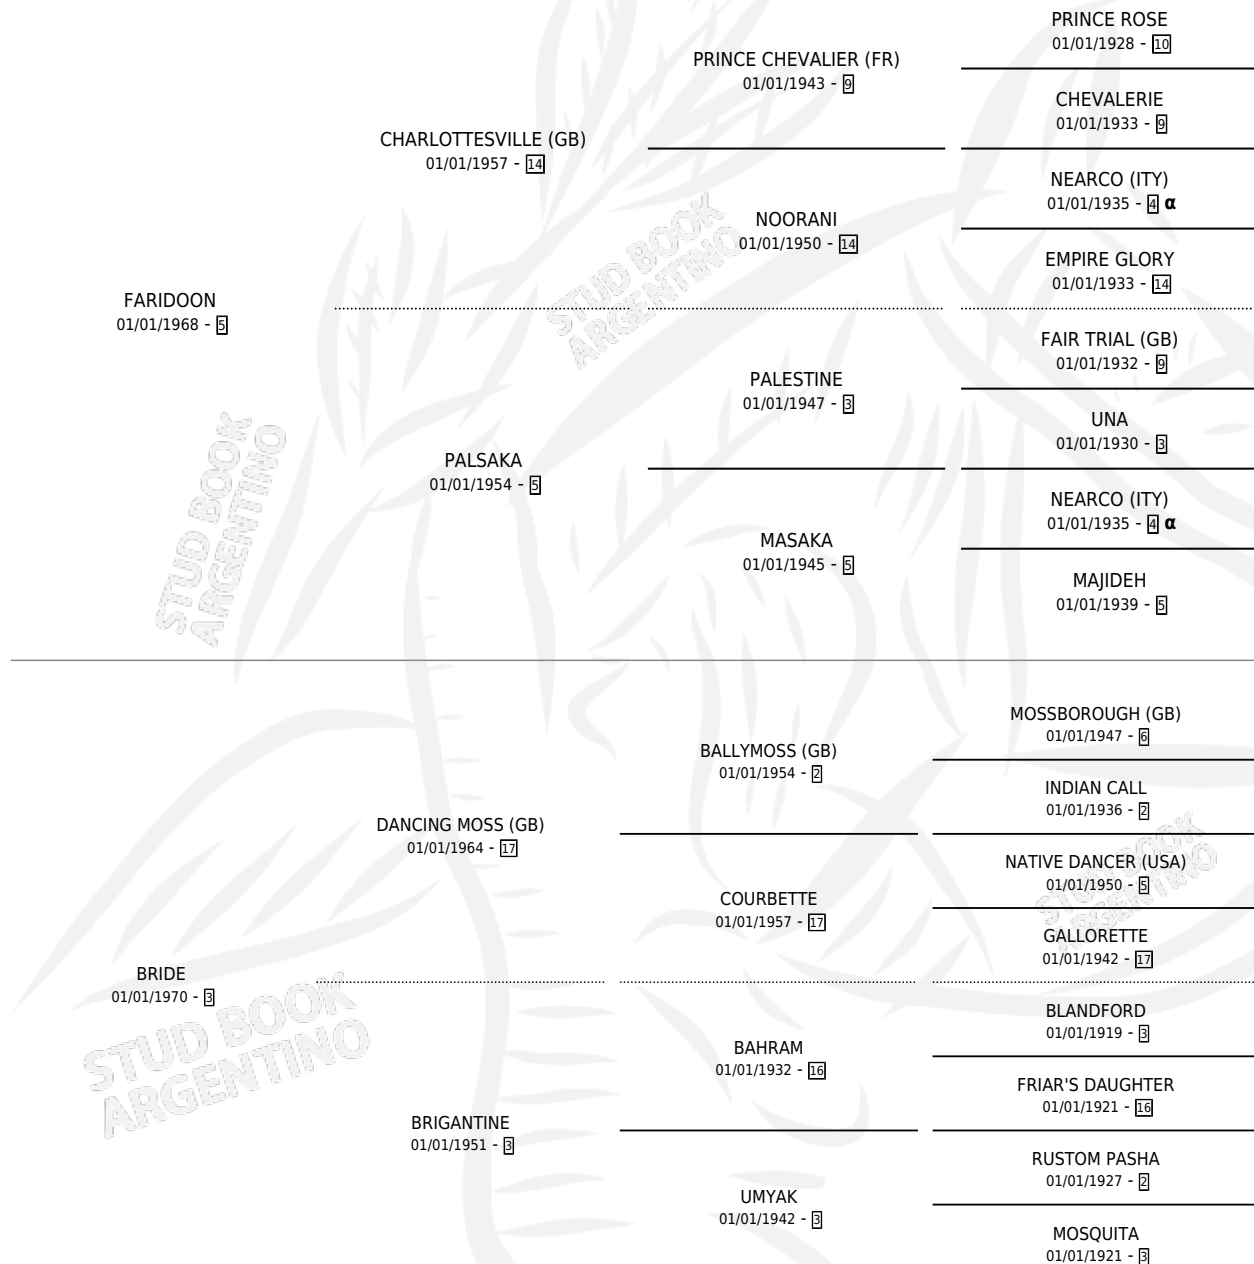

BRIEF

por **FARIDOO** y **BRIDE** por **DANCING MOSS (GB)**

Argentina · Hembra · Zaino Doradillo · SP · 01/08/1980
Familia 3-b · Volumen 30

ESTADO

TIPIFICACIÓN SANGUÍNEA	X
TIPIFICACIÓN POR ADN	X
PASAPORTE	X
IDENTIFICACIÓN POR MICROCHIP	X
REPRODUCTOR	✓

Lugar de nacimiento: Campo particular

Criador: De Mas De Dos S.R.L.

~

HIJOS

	MACHOS	HEMBRAS
3 NACIERON	2	1
3 CORRIERON	2	1
2 GANARON	1	1
0 GANADORES CL	0 GANADORES GR	0 GANADORES G1

PEDIGREE

INBREEDING : α