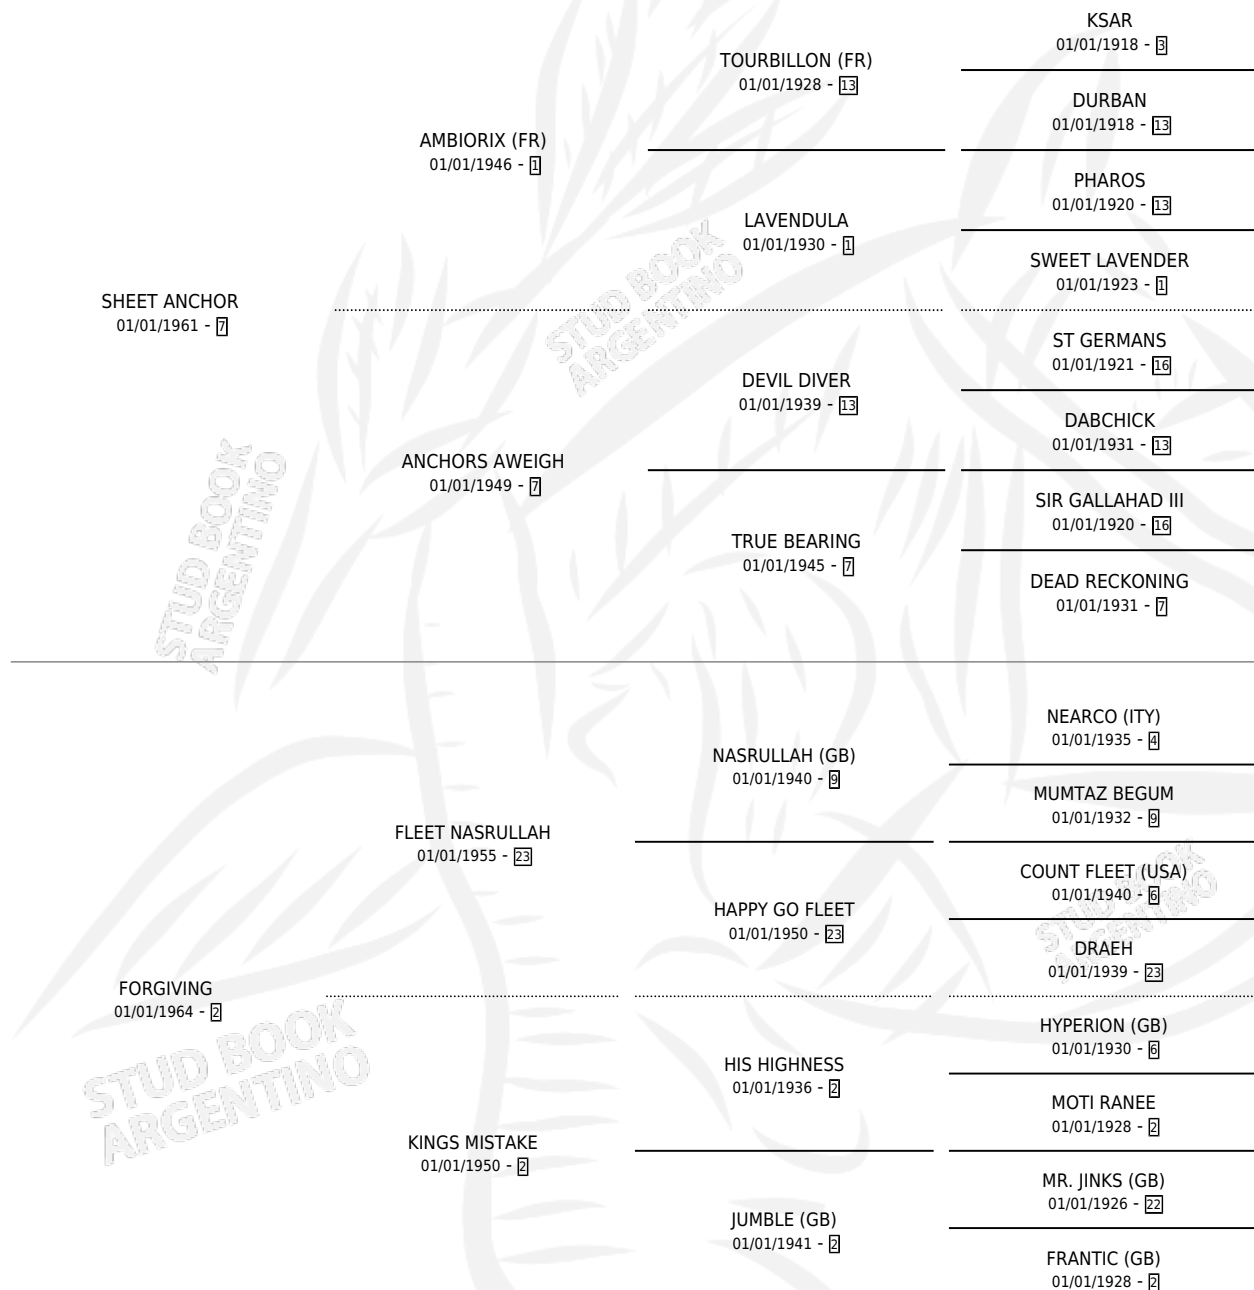

TENDER PASSION

por SHEET ANCHOR y FORGIVING por FLEET NASRULLAH

Argentina · Hembra · Tordillo · SP · 01/01/1980
Familia 2-g · Volumen 30

ESTADO

TIPIFICACIÓN SANGUÍNEA	✓
TIPIFICACIÓN POR ADN	X
PASAPORTE	X
IDENTIFICACIÓN POR MICROCHIP	X
REPRODUCTOR	✓

Lugar de nacimiento: Campo particular
Criador: San Jose de El Socorro Saayc

~

HIJOS

	MACHOS	HEMBRAS
9 NACIERON	3	6
6 CORRIERON	1	5
6 GANARON	1	5
2 GANADORES CL	0 GANADORES GR	0 GANADORES G1

PEDIGREE