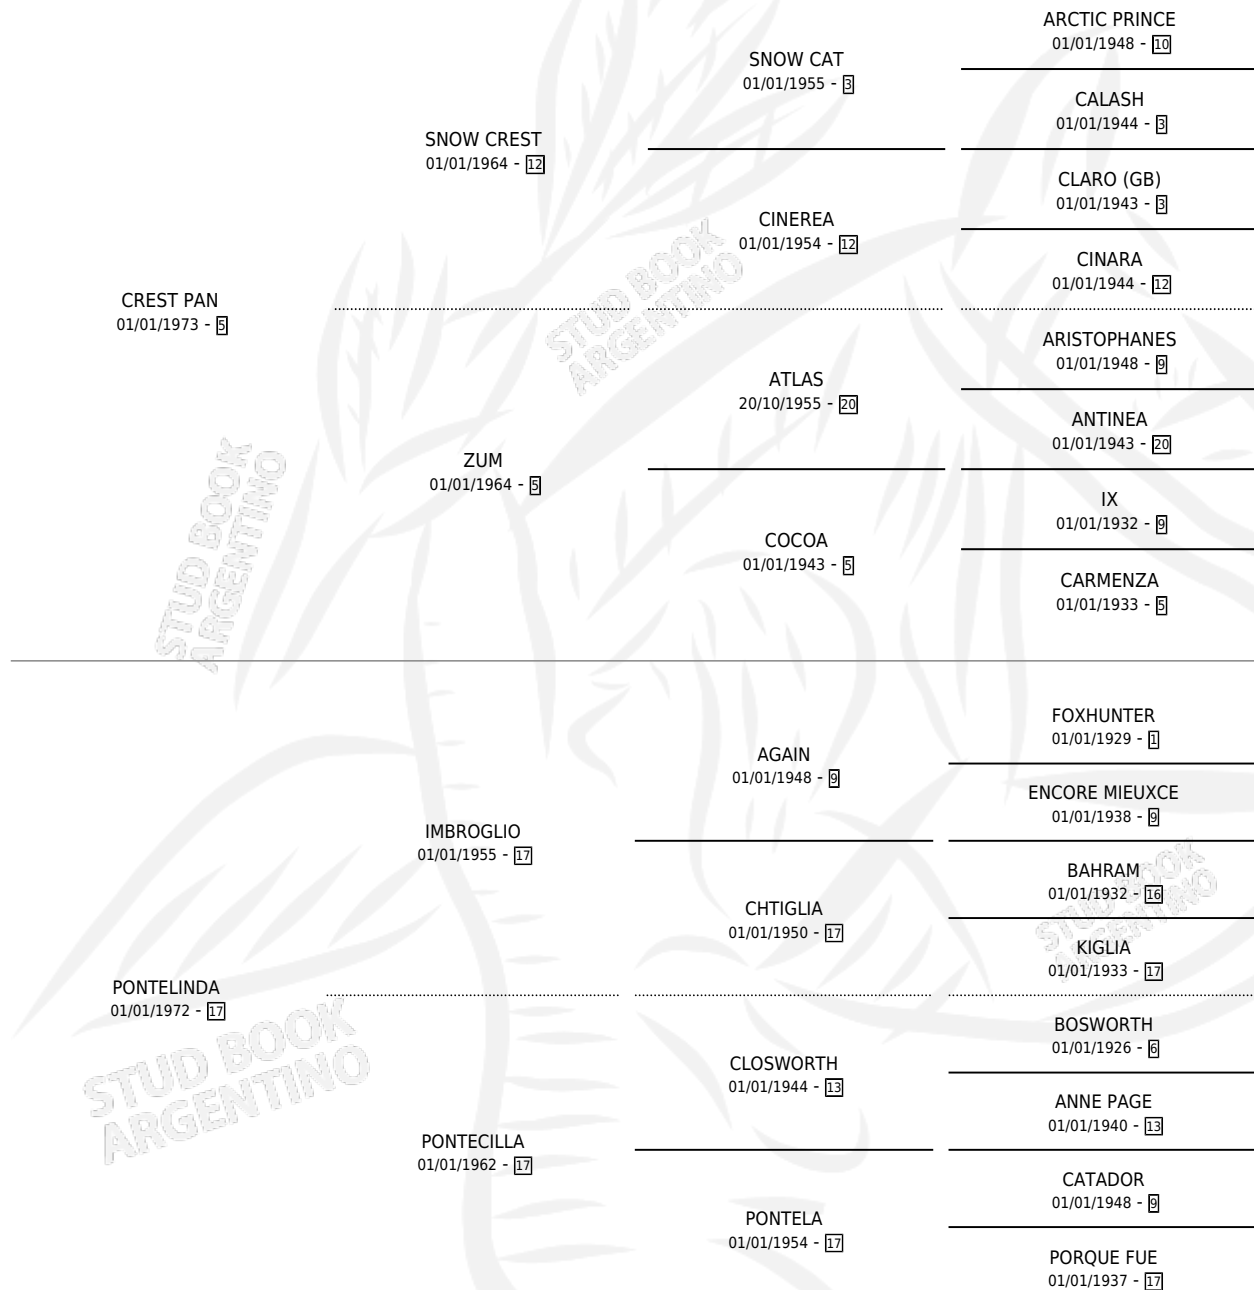

# PRIMERA PUNTADA

por CREST PAN y PONTELINDA por IMBROGLIO

Argentina · Hembra · Alazan · SP · 01/01/1981  
Familia 17-c · Volumen 31

## ESTADO

TIPIFICACIÓN SANGUÍNEA	X
TIPIFICACIÓN POR ADN	X
PASAPORTE	X
IDENTIFICACIÓN POR MICROCHIP	X
REPRODUCTOR	✓

**Lugar de nacimiento:** Campo particular

**Criador:** Sin dato

~

## PEDIGREE

S

mientos 6 / Efectividad 100%

PADRILLO	PRODUCTO	CRIADOR	1ER SERVICIO	ÚLTIMO SERVICIO
FAIRFIELD	RAZA DE LUJO (H A, 12/10/1991)	SIN DATO	29/10/1990	29/10/1990
FOX RED	ROSETTE (H A, 15/10/1990)	SIN DATO	17/10/1989	31/10/1989
CRAELIUS (USA)	SOPAPILLA (H Z, 01/10/1989)	SIN DATO	21/10/1988	21/10/1988
PI'S GUY (USA)	CUTTA CUTTA (H A, 18/09/1988)	SIN DATO	30/09/1987	05/10/1987
FORT DE FRANCE	POUDRE ROUGE (H A, 31/08/1987) •MURIÓ EL 15/03/2005•	SIN DATO	19/09/1986	19/09/1986
SALT MARSH (USA)	QUE DULCE (H A, 09/09/1986)	SIN DATO	04/10/1985	04/10/1985