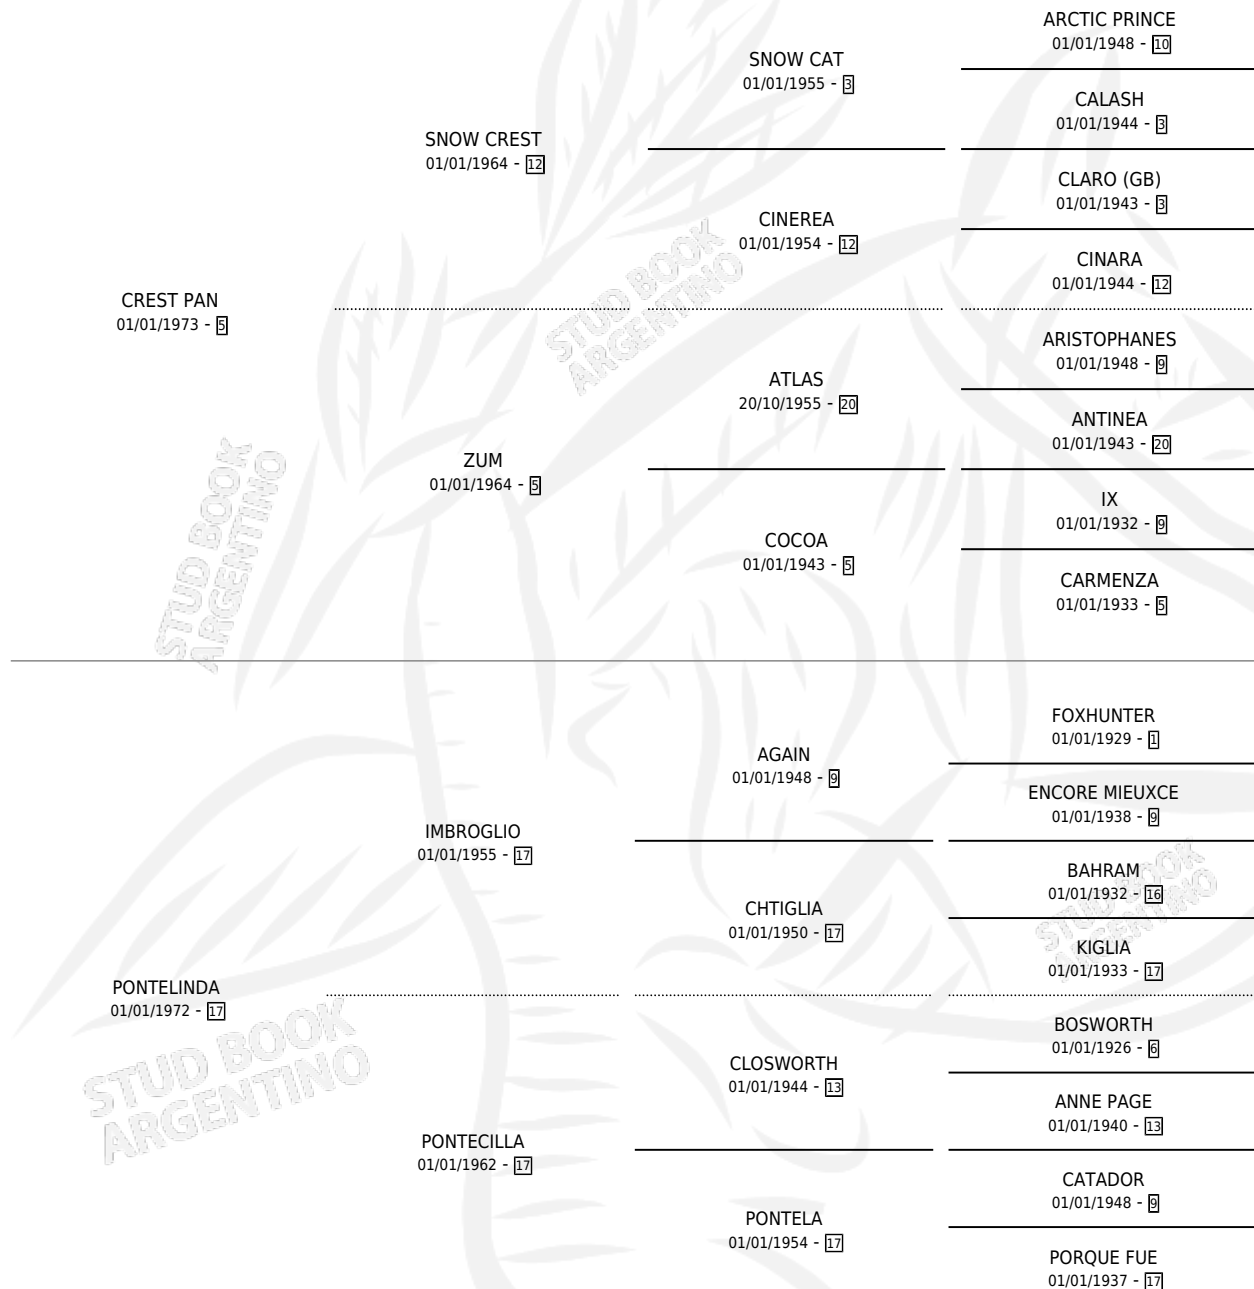

PRIMERA PUNTADA

por CREST PAN y PONTELINDA por IMBROGLIO

Argentina · Hembra · Alazan · SP · 01/01/1981
Familia 17-c · Volumen 31

ESTADO

TIPIFICACIÓN SANGUÍNEA	X
TIPIFICACIÓN POR ADN	X
PASAPORTE	X
IDENTIFICACIÓN POR MICROCHIP	X
REPRODUCTOR	✓

Lugar de nacimiento: Campo particular

Criador: Sin dato

~

HIJOS

	MACHOS	HEMBRAS
6 NACIERON	0	6
3 CORRIERON	0	3
1 GANARON	0	1
0 GANADORES CL	0 GANADORES GR	0 GANADORES G1

PEDIGREE

S

mientos **6** / Efectividad **100%**

PADRILLO	PRODUCTO	CRIADOR	1ER SERVICIO	ÚLTIMO SERVICIO
FAIRFIELD	RAZA DE LUJO (H A, 12/10/1991)	SIN DATO	29/10/1990	29/10/1990
FOX RED	ROSETTE (H A, 15/10/1990)	SIN DATO	17/10/1989	31/10/1989
CRAELIUS (USA)	SOPAPILLA (H Z, 01/10/1989)	SIN DATO	21/10/1988	21/10/1988
PI'S GUY (USA)	CUTTA CUTTA (H A, 18/09/1988)	SIN DATO	30/09/1987	05/10/1987
FORT DE FRANCE	POUDRE ROUGE (H A, 31/08/1987) •MURIÓ EL 15/03/2005•	SIN DATO	19/09/1986	19/09/1986
SALT MARSH (USA)	QUE DULCE (H A, 09/09/1986)	SIN DATO	04/10/1985	04/10/1985